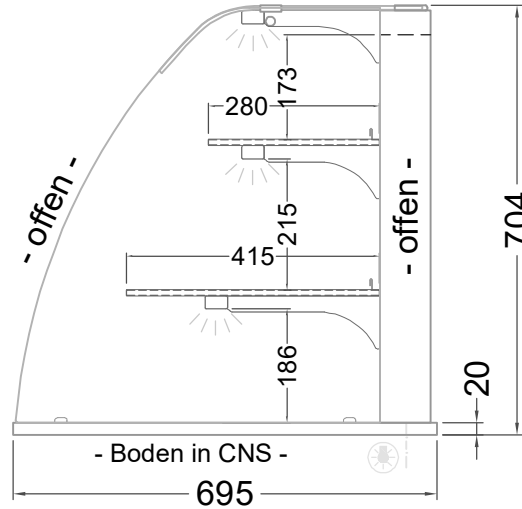

Masszeichnung

Glasaufbau, ungekühlt **GUK OR-112-70**

(Bedienseite)

(Seitenansicht)

(Kundenseite)

(Grundriss)

[Art.Nr.: 310571]

GUK OR-112-70