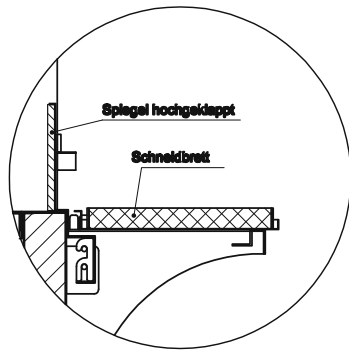

Masszeichnung

Kombinationsvitrine Take Away Basic GE-77-E

[Art. 484535180]

(Detail Spiegelsystem)

(Detail "Easy Change")