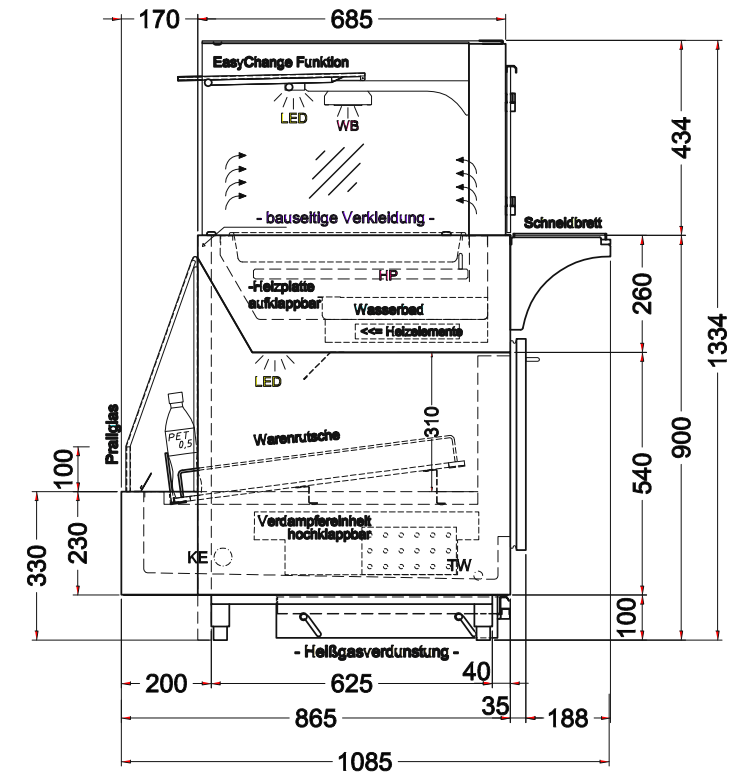

Masszeichnung

Kombinationsvitrine Take Away Basic GE-77-E

[Art. 484535180]

(Detail Spiegelsystem)

(Detail "Easy Change")