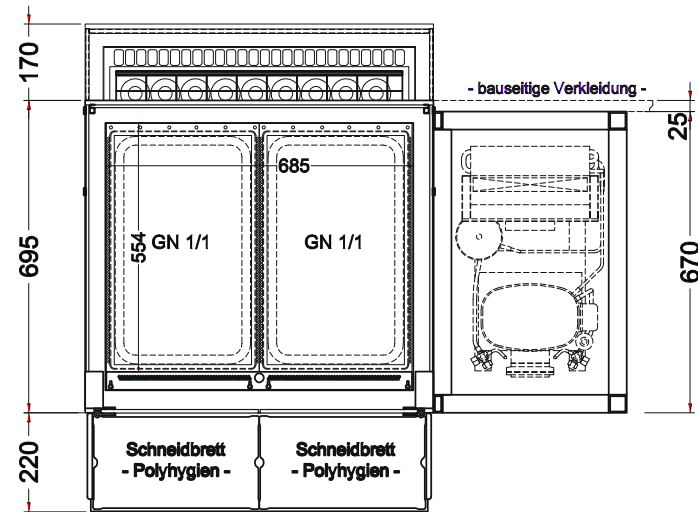

Masszeichnung

Kombinationsvitrine Take Away Basic GE-77-E

[Art. 484535180]

(Detail Spiegelsystem)

(Detail "Easy Change")