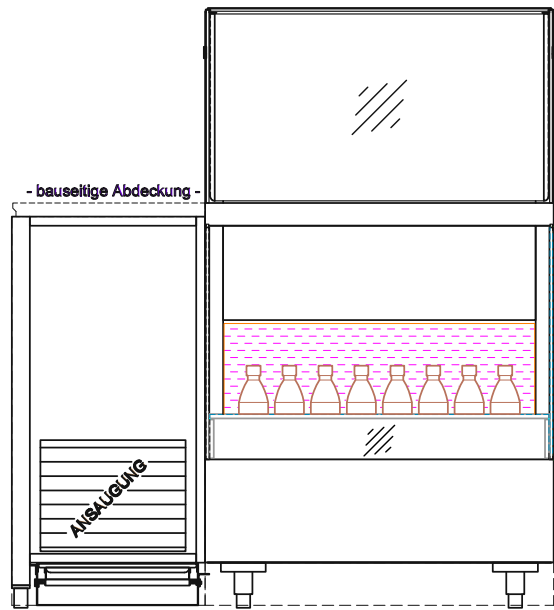

Masszeichnung

Kombinationsvitrine Take Away Basic GE-77-E

[Art. 484535180]

(Detail Spiegelsystem)

(Detail "Easy Change")