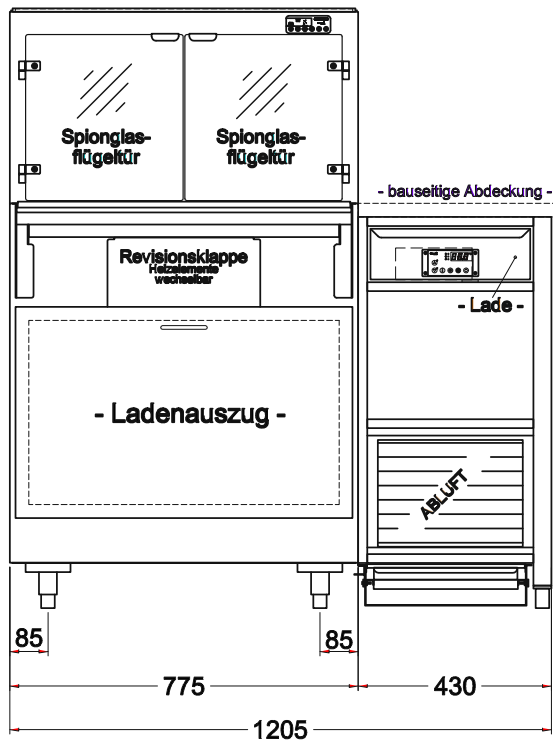

Masszeichnung

Kombinationsvitrine Take Away Basic GE-77-E

[Art. 484535180]

(Detail Spiegelsystem)

(Detail "Easy Change")