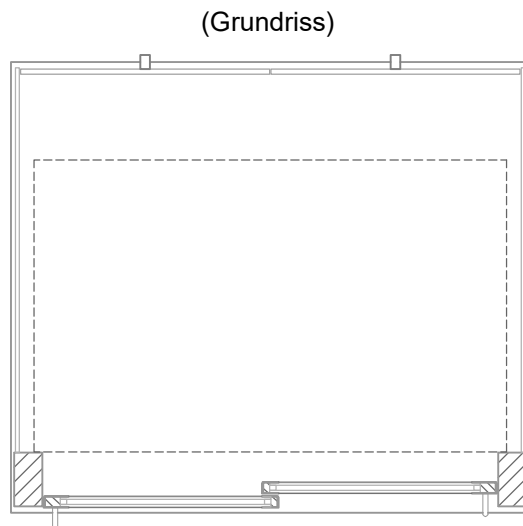

Masszeichnung

Glasaufbau, ungekühlt **GUK GR-80-70 KL**

[Art.Nr.: 310540]

GUK GR-80-70 KL