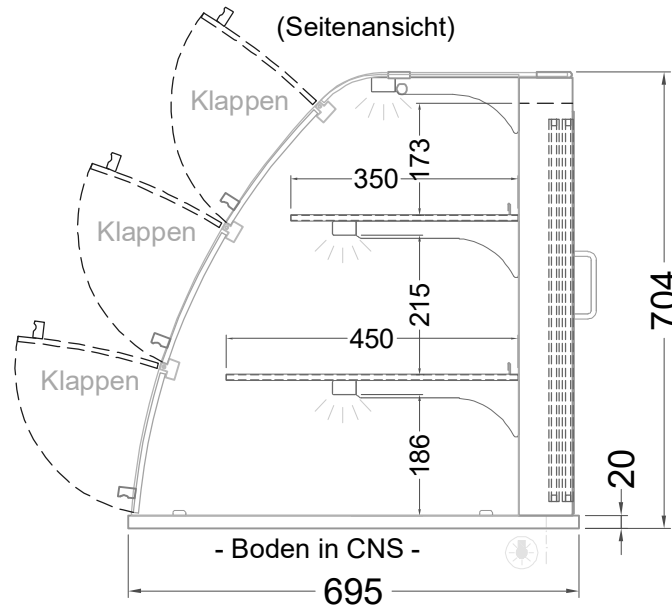

Masszeichnung

Glasaufbau, ungekühlt **GUK GR-80-70 KL**

[Art.Nr.: 310540]

GUK GR-80-70 KL