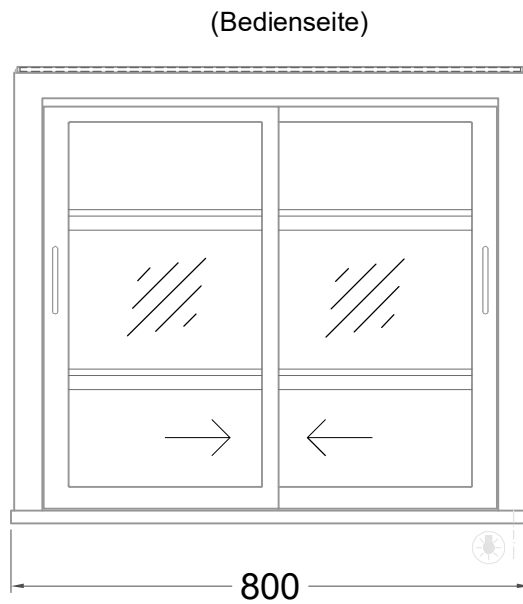

Masszeichnung

Glasaufbau, ungekühlt **GUK GR-80-70 KL**

[Art.Nr.: 310540]

GUK GR-80-70 KL