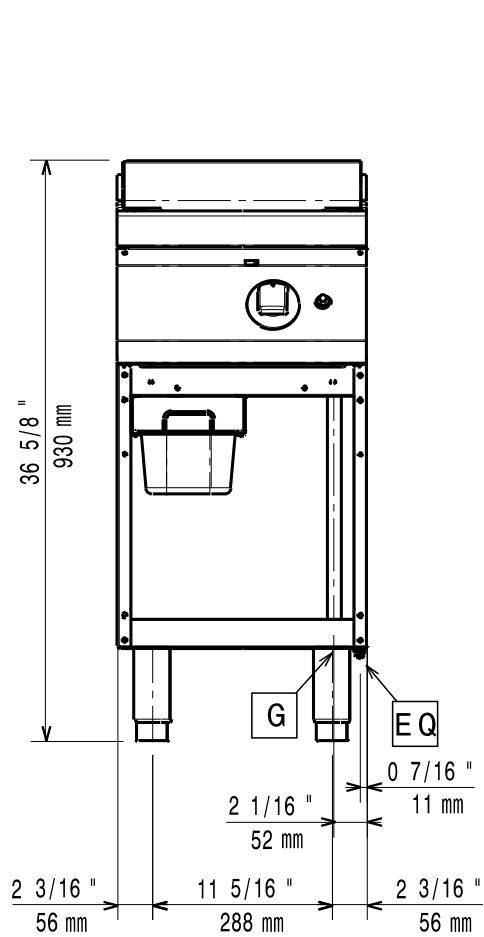

Masszeichnung

Gas-Bratplatte EVO 700 GBP7 / GL1HUO

[Art. 406372338]

[Vorderansicht]

[Seitenansicht]

[Draufsicht]