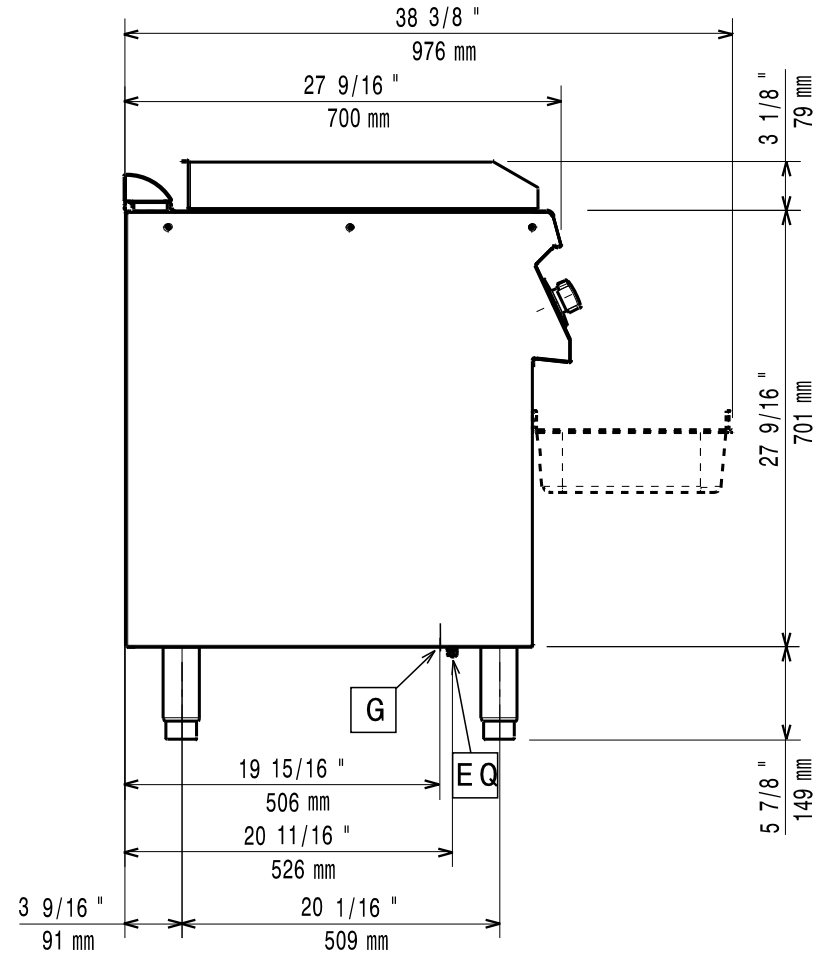

Masszeichnung

Gas-Bratplatte EVO 700 GBP7 / GL1HUO

[Art. 406372338]

[Vorderansicht]

[Seitenansicht]

[Draufsicht]