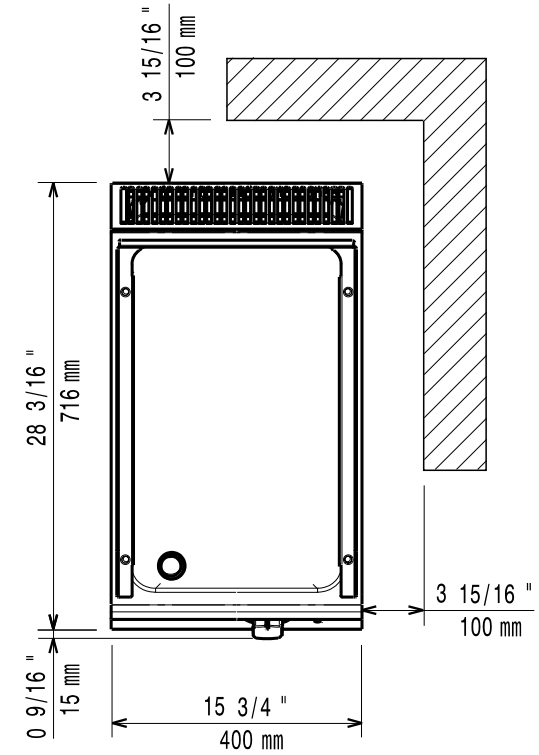

Masszeichnung

Gas-Bratplatte EVO 700 GBP7 / GL1HUO

[Art. 406372338]

[Vorderansicht]

[Seitenansicht]

[Draufsicht]