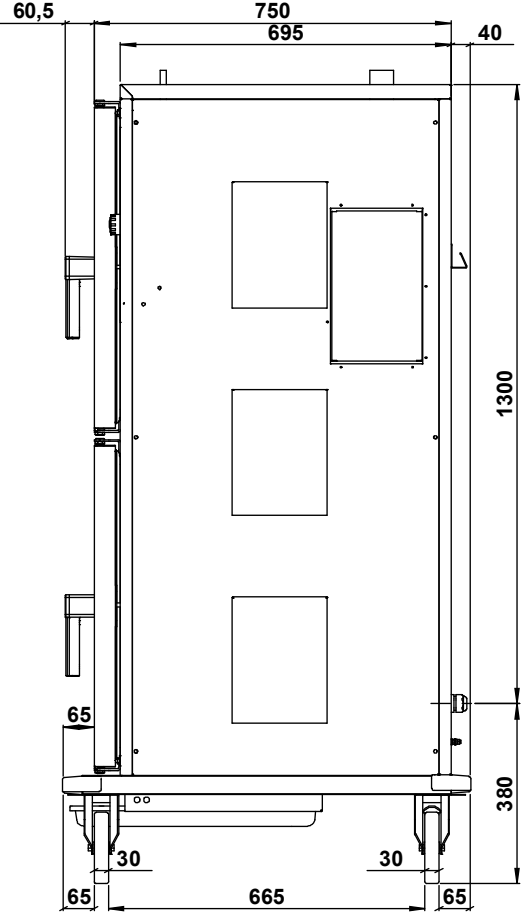

Masszeichnung

Warmhalteschrank HHF 153 E

	IT	EN	ES	FR	DE	NL
	Ingresso cavo di alimentazione elettrica	Electricity supply cable inlet	Entrada cable alimentación	Entrée du câble d'alimentation électrique	Anschluß Elektrokabel	Inlaat voor de elektrische aansluiting
	Sfiato per fuoriuscita umidità in eccesso	Vent for excess humidity	Respiradero humedad en exceso	Évent automatique d'évacuation de l'humidité	Feuchtigkeits-entlüftung	Condens afvoerpijp
	Scarico camera	Chamber drain	Descarga cámara	Evacuation des liquides de l'enceinte	Garraumablauf	Kook kamer afvoer
	Ingresso acqua addolcita fredda	Cold softened water inlet	Entrada agua fría ablandada	Arrivée d'eau froide adoucie	Anschluß enthärtetes kaltes Wasser	Inlaat voor koud onthard water
	Ingresso acqua fredda	Cold water inlet	Entrada agua fría	Arrivée d'eau froide	Anschluß kaltes Wasser	Inlaat voor koud water
	Sfiato automatico evacuazione umidità in eccesso	Adjustable vent for excess humidity	Respiradero automático humedad	Soupape réglable pour l'évacuation de l'humidité	Automatische Feuchtigkeits-entlüftung	Automatisch gecontroleerde condensafvoer pijp
	Nota - Il disegno e le relative dimensioni sono riferite alla versione standard. Dotazioni a richiesta / accessori potrebbero comportare delle variazioni.	Important - Drawing and dimensions refer to the standard version. They may change with the addition of accessories or options.	Importante - Dibujo y dimensiones se refieren a la versión estándar. Pueden variar con accesorios y opciones.	Notez - Le plan et ses dimensions relatives se réfèrent à la version standard. Options sur demande/ accessoires comportent des variations.	Notiz - Zeichnung und Abmessung beziehen sich auf die Standard Version. Bei Zubehör und Optionen können sie ändern.	Notitie - Tekeningen ne afmetingen hebben betrekking op de standaard uitvoering. Deze kunne wijzigen bij gebruik van accessoires and opties.