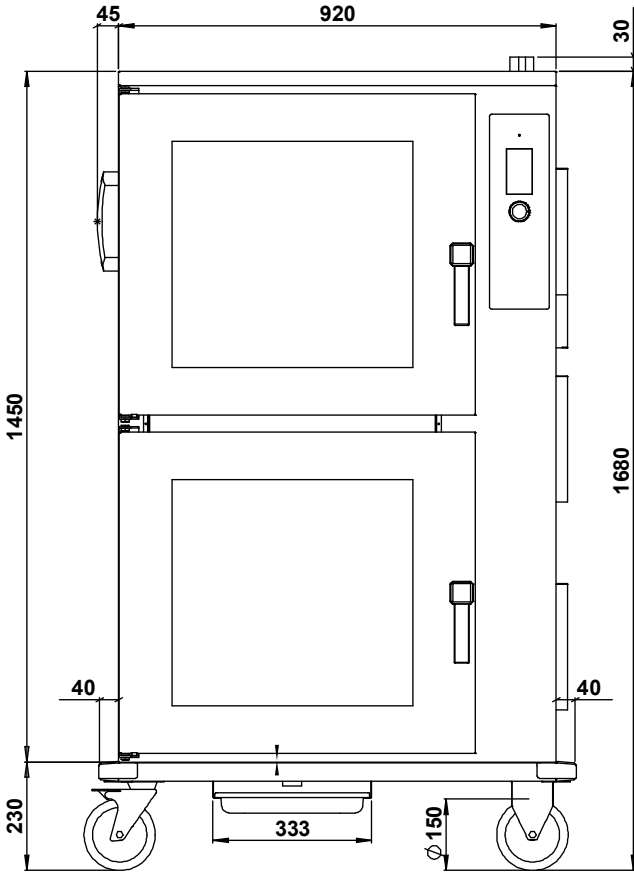

Masszeichnung

Warmhalteschrank HHF 153 E

	IT	EN	ES	FR	DE	NL
	Ingresso cavo di alimentazione elettrica	Electricity supply cable inlet	Entrada cable alimentación	Entrée du câble d'alimentation électrique	Anschluß Elektrokabel	Inlaat voor de elektrische aansluiting
	Sfiato per fuoriuscita umidità in eccesso	Vent for excess humidity	Respiradero humedad en exceso	Évent automatique d'évacuation de l'humidité	Feuchtigkeits-entlüftung	Condens afvoerpijp
	Scarico camera	Chamber drain	Descarga cámara	Evacuation des liquides de l'enceinte	Garraumablauf	Kook kamer afvoer
	Ingresso acqua addolcita fredda	Cold softened water inlet	Entrada agua fría ablandada	Arrivée d'eau froide adoucie	Anschluß enthärtetes kaltes Wasser	Inlaat voor koud onthard water
	Ingresso acqua fredda	Cold water inlet	Entrada agua fría	Arrivée d'eau froide	Anschluß kaltes Wasser	Inlaat voor koud water
	Sfiato automatico evacuazione umidità in eccesso	Adjustable vent for excess humidity	Respiradero automático humedad	Soupape réglable pour l'évacuation de l'humidité	Automatische Feuchtigkeits-entlüftung	Automatisch gecontroleerde condensafvoer pijp
	Nota - Il disegno e le relative dimensioni sono riferite alla versione standard. Dotazioni a richiesta / accessori potrebbero comportare delle variazioni.	Important - Drawing and dimensions refer to the standard version. They may change with the addition of accessories or options.	Importante - Dibujo y dimensiones se refieren a la versión estándar. Pueden variar con accesorios y opciones.	Notez - Le plan et ses dimensions relatives se réfèrent à la version standard. Options sur demande/ accessoires comportent des variations.	Notiz - Zeichnung und Abmessung beziehen sich auf die Standard Version. Bei Zubehör und Optionen können sie ändern.	Notitie - Tekeningen ne afmetingen hebben betrekking op de standaard uitvoering. Deze kunne wijzigen bij gebruik van accessoires and opties.