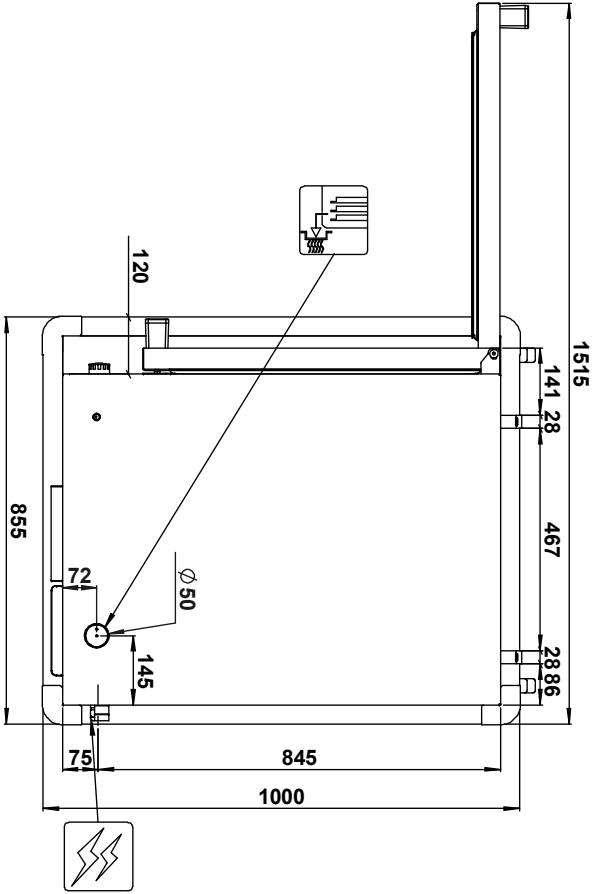

Masszeichnung

Warmhalteschrank HHF 153 E

	IT	EN	ES	FR	DE	NL
	Ingresso cavo di alimentazione elettrica	Electricity supply cable inlet	Entrada cable alimentación	Entrée du câble d'alimentation électrique	Anschluß Elektrokabel	Inlaat voor de elektrische aansluiting
	Sfiato per fuoriuscita umidità in eccesso	Vent for excess humidity	Respiradero humedad en exceso	Évent automatique d'évacuation de l'humidité	Feuchtigkeits-entlüftung	Condens afvoerpijp
	Scarico camera	Chamber drain	Descarga cámara	Evacuation des liquides de l'enceinte	Garraumablauf	Kook kamer afvoer
	Ingresso acqua addolcita fredda	Cold softened water inlet	Entrada agua fría ablandada	Arrivée d'eau froide adoucie	Anschluß enthärtetes kaltes Wasser	Inlaat voor koud onthard water
	Ingresso acqua fredda	Cold water inlet	Entrada agua fría	Arrivée d'eau froide	Anschluß kaltes Wasser	Inlaat voor koud water
	Sfiato automatico evacuazione umidità in eccesso	Adjustable vent for excess humidity	Respiradero automático humedad	Soupape réglable pour l'évacuation de l'humidité	Automatische Feuchtigkeits-entlüftung	Automatisch gecontroleerde condensafvoer pijp
	Nota - Il disegno e le relative dimensioni sono riferite alla versione standard. Dotazioni a richiesta / accessori potrebbero comportare delle variazioni.	Important - Drawing and dimensions refer to the standard version. They may change with the addition of accessories or options.	Importante - Dibujo y dimensiones se refieren a la versión estándar. Pueden variar con accesorios y opciones.	Notez - Le plan et ses dimensions relatives se réfèrent à la version standard. Options sur demande/ accessoires comportent des variations.	Notiz - Zeichnung und Abmessung beziehen sich auf die Standard Version. Bei Zubehör und Optionen können sie ändern.	Notitie - Tekeningen ne afmetingen hebben betrekking op de standaard uitvoering. Deze kunne wijzigen bij gebruik van accessoires and opties.