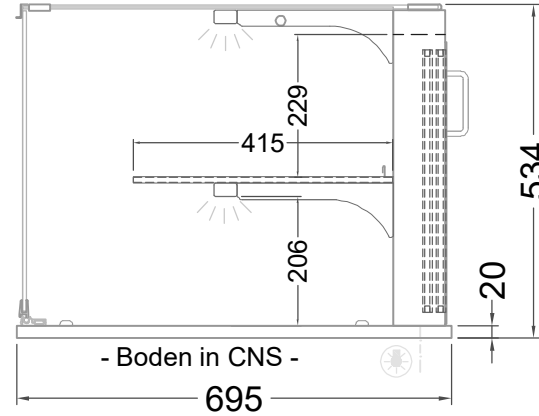

Masszeichnung

Glasaufbau, ungekühlt **GUK GE-80-53**

(Bedienseite)

(Seitenansicht)

(Kundenseite)

(Grundriss)

[Art.Nr.: 310600]

GUK GE-80-53