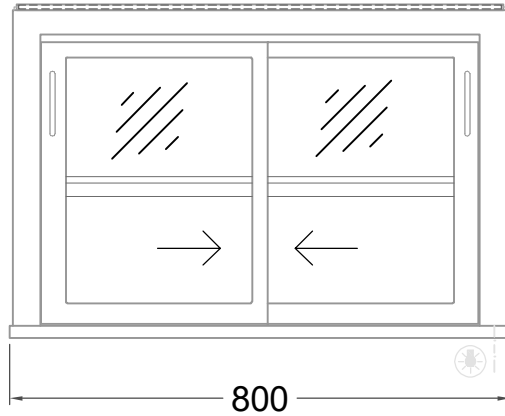

Masszeichnung

Glasaufbau, ungekühlt **GUK GE-80-53**

(Bedienseite)

(Seitenansicht)

(Kundenseite)

(Grundriss)

[Art.Nr.: 310600]

GUK GE-80-53