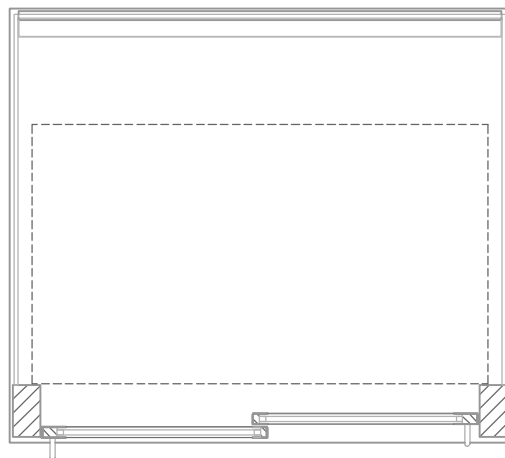

Masszeichnung

Glasaufbau, ungekühlt **GUK GE-80-53**

(Bedienseite)

(Seitenansicht)

(Kundenseite)

(Grundriss)

[Art.Nr.: 310600]

GUK GE-80-53