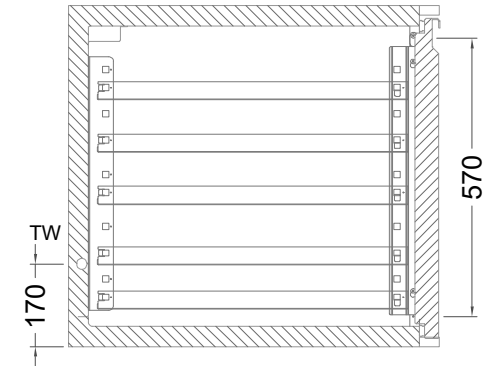

Masszeichnung

Backwarenkühltisch BKZ 2-70-2T IFL (zentralgekuehlt)

[Art.Nr.: 3100743]

BKZ 2-70-2T

- * KL...Kälteleitungen
- * TW...Tauwasser - bauseitiger Siphon und Ablauf erforderlich
- * ⚡ Elektroanschluss