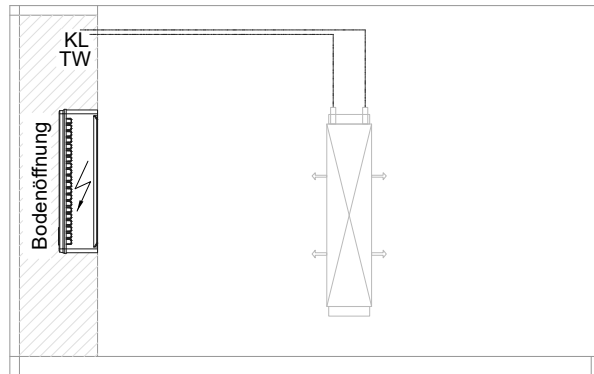

Masszeichnung

Backwarenkühltisch BKZ 2-70-2T IFL (zentralgekuehlt)

[Art.Nr.: 3100743]

BKZ 2-70-2T

- * KL...Kälteleitungen
- * TW...Tauwasser - bauseitiger Siphon und Ablauf erforderlich
- * ⚡ Elektroanschluss