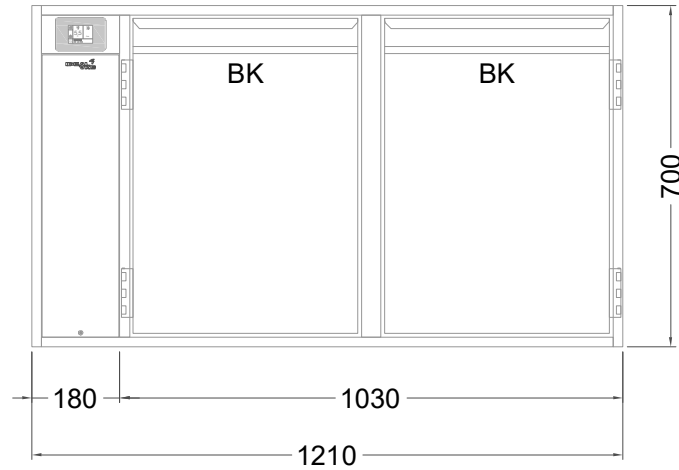

Masszeichnung

Backwarenkühltisch BKZ 2-70-2T IFL (zentralgekuehlt)

[Art.Nr.: 3100743]

BKZ 2-70-2T

- * KL...Kälteleitungen
- * TW...Tauwasser - bauseitiger Siphon und Ablauf erforderlich
- * ⚡ Elektroanschluss