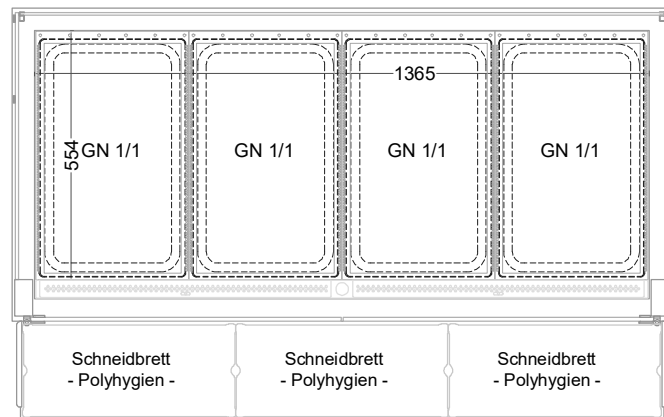

Masszeichnung

Einbauwärmevitrine BASIC E-146-53 Slide-In

(Bedienseite)

(Seitenansicht)

(Kundenseite)

(Grundriss)

LEGENDE:
LED = LED-Beleuchtung
WB = Wärmebrücke
HP = Heizplatte

[Art.Nr.: 520113]

Basic E-146-53 Slide-In

* OPTIONAL: mit Bodenablauf 00529111

(Detail "Easy Change") (Detail Spiegelsystem)