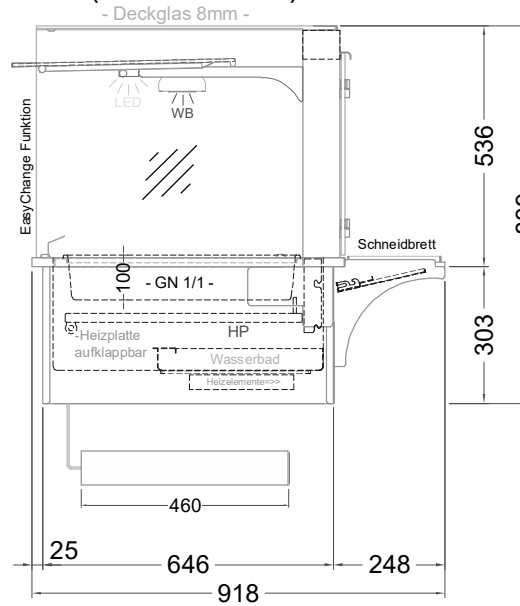

Masszeichnung

Einbauwärmevitrine BASIC E-146-53 Slide-In

(Bedienseite)

(Seitenansicht)

(Kundenseite)

(Grundriss)

LEGENDE:
LED = LED-Beleuchtung
WB = Wärmebrücke
HP = Heizplatte

[Art.Nr.: 520113]

Basic E-146-53 Slide-In

* OPTIONAL: mit Bodenablauf 00529111

(Detail "Easy Change") (Detail Spiegelsystem)