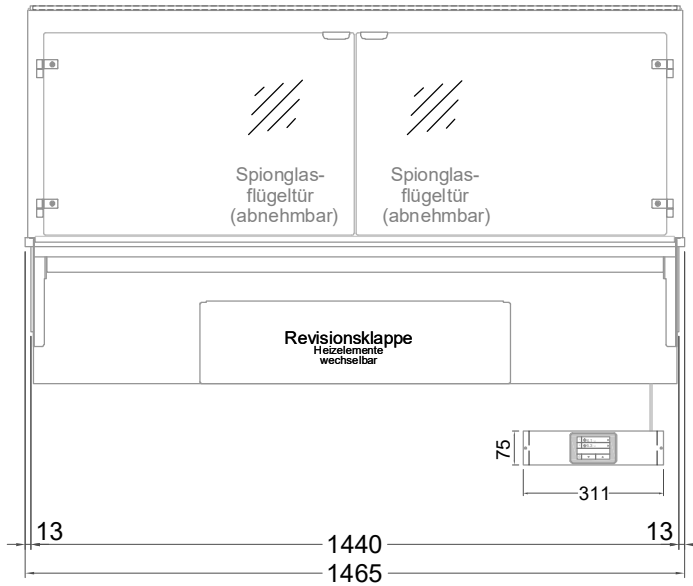

Masszeichnung

Einbauwärmevitrine BASIC E-146-53 Slide-In

(Bedienseite)

(Seitenansicht)

(Kundenseite)

(Grundriss)

LEGENDE:
LED = LED-Beleuchtung
WB = Wärmebrücke
HP = Heizplatte

[Art.Nr.: 520113]

Basic E-146-53 Slide-In

* OPTIONAL: mit Bodenablauf 00529111

(Detail "Easy Change") (Detail Spiegelsystem)