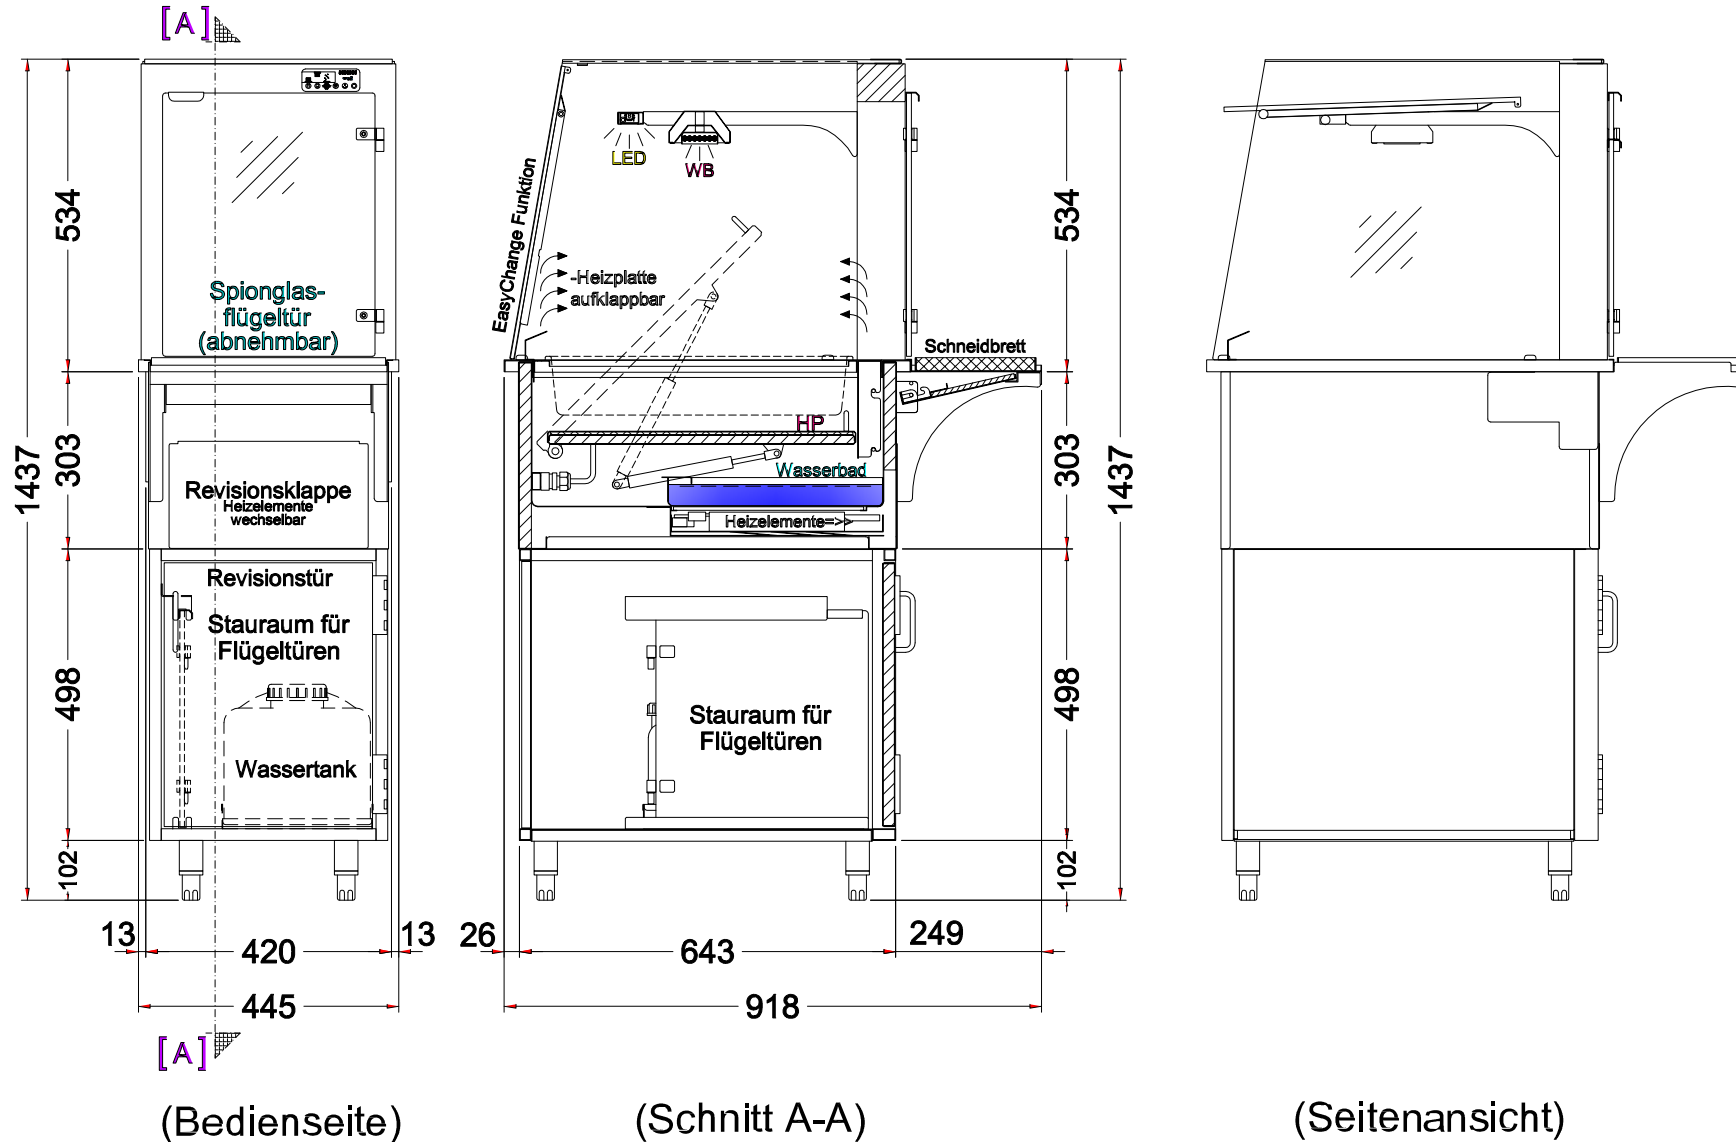

Masszeichnung

Einbauwärmevitrine BASIC Plus S-44-53 - Slide in

[Art. 484520220]

(Detail "Easy Change")

(Detail Spiegelsystem)