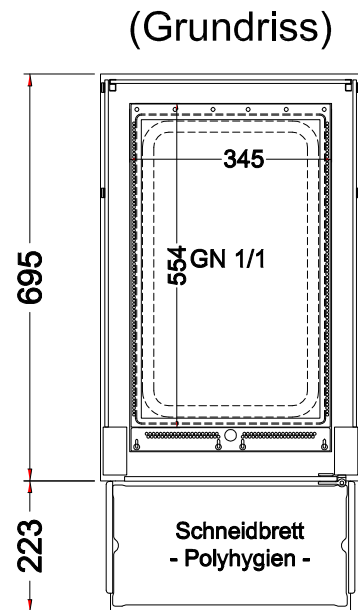

Masszeichnung

Einbauwärmevitrine BASIC Plus S-44-53 - Slide in

[Art. 484520220]

(Detail "Easy Change")

(Detail Spiegelsystem)