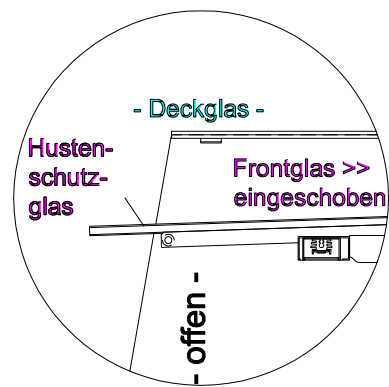

Masszeichnung

Einbauwärmevitrine BASIC Plus S-44-53 - Slide in

[Art. 484520220]

(Detail "Easy Change")

(Detail Spiegelsystem)