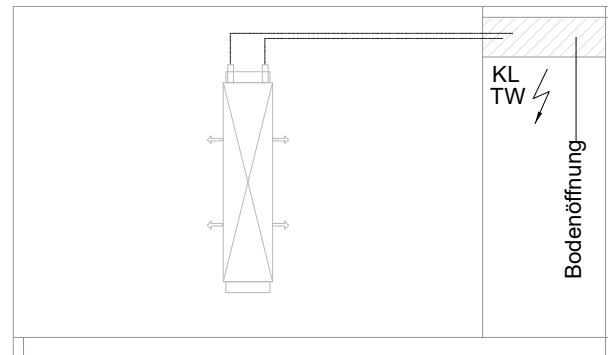

# Masszeichnung

Kühltisch (2 Abteile) UBE 2-56-2T MFR (R-290)

[Art.Nr.: 31000570]

**UBE 2-56-2T**

- \* KL...Kälteleitungen
- \* TW...Tauwasser - kein bauseitiger Ablauf erforderlich

## Türelement