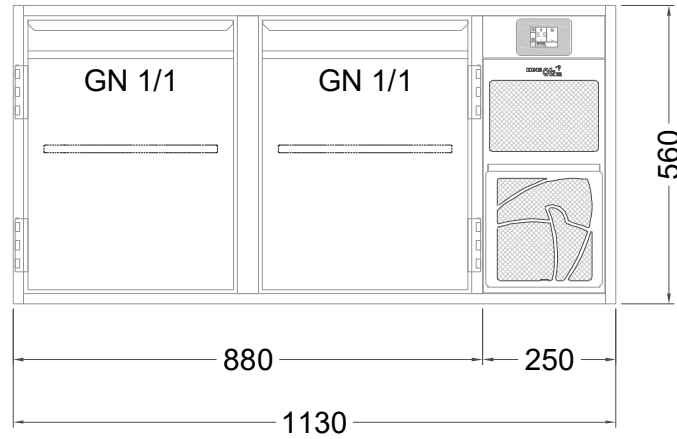

# Masszeichnung

Kühltisch (2 Abteile) UBE 2-56-2T MFR (R-290)

[Art.Nr.: 31000570]

**UBE 2-56-2T**

- \* KL...Kälteleitungen
- \* TW...Tauwasser - kein bauseitiger Ablauf erforderlich

## Türelement

### 1 Zug mit herausnehmbarem Ladeneinsatz

### 2 Züge 1/2-1/2 mit herausnehmbaren Ladeneinsätzen