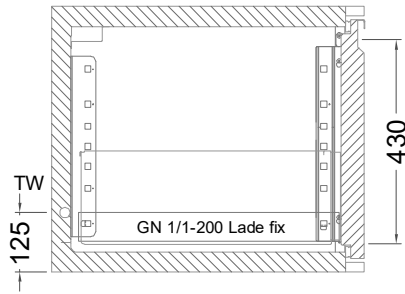

Türelement

1 Zug

2 Züge 1/2-1/2