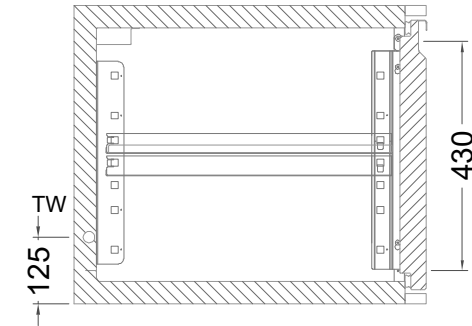

# Masszeichnung

Kühltisch (2 Abteile) UBE 2-56-2T MFR (R-290)

[Art.Nr.: 31000570]

**UBE 2-56-2T**

- \* KL...Kälteleitungen
- \* TW...Tauwasser - kein bauseitiger Ablauf erforderlich

## Türelement