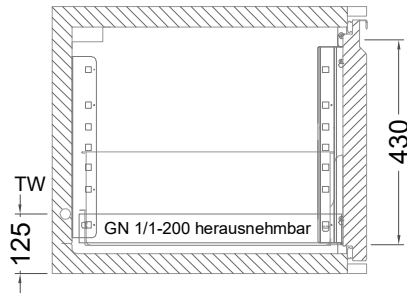

1 Zug mit herausnehmbarem Ladeneinsatz