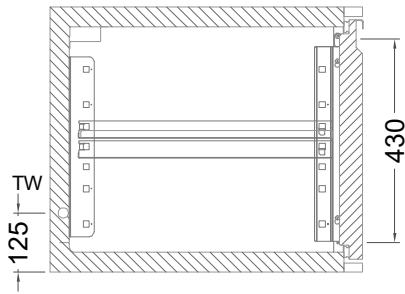

# Masszeichnung

Kühltisch (2 Abteile) UBE 2-56-2T MFR (R-290)

[Art.Nr.: 31000570]

**UBE 2-56-2T**

- \* KL...Kälteleitungen
- \* TW...Tauwasser - kein bauseitiger Ablauf erforderlich

## Türelement