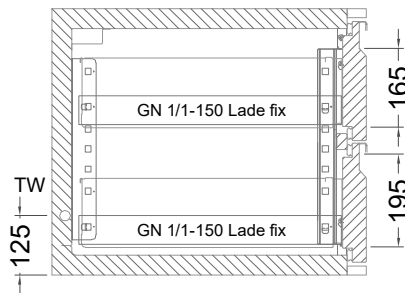

2 Züge 1/2-1/2