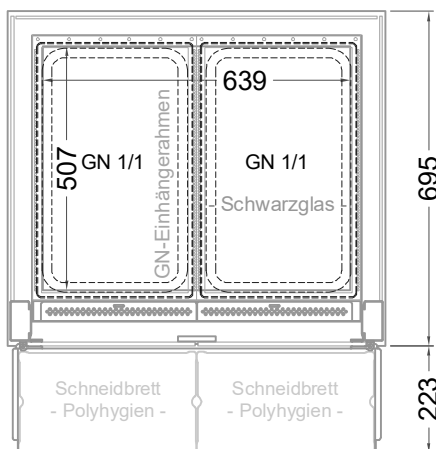

Masszeichnung

Einbauwärmevitrine Deep Comfort S-78-45

NordCap®

CONCEPT-LINE

(Bedienseite)

(Seitenansicht)

(Kundenseite)

LEGENDE:
LED = LED-Beleuchtung
WB = Wärmebrücke
HP = Heizplatte

(Grundriss)

[Art.Nr.: 535395]

Deep Comfort S-78-45

- * Slide-In Version
- * vertiefte Wanne
- * mit Schneidbrett und Klappspiegel
- * mit neuem Glasaufsatz Light
- * Unterbau mit Stellfüßen
- * mit Festwasseranschluss und bauseitigem Ablauf
- * Dampfgenerator
- * inkl. GN-Einhängerahmen für GN-Schalen bis 40 mm

(Detail Spiegelsystem)