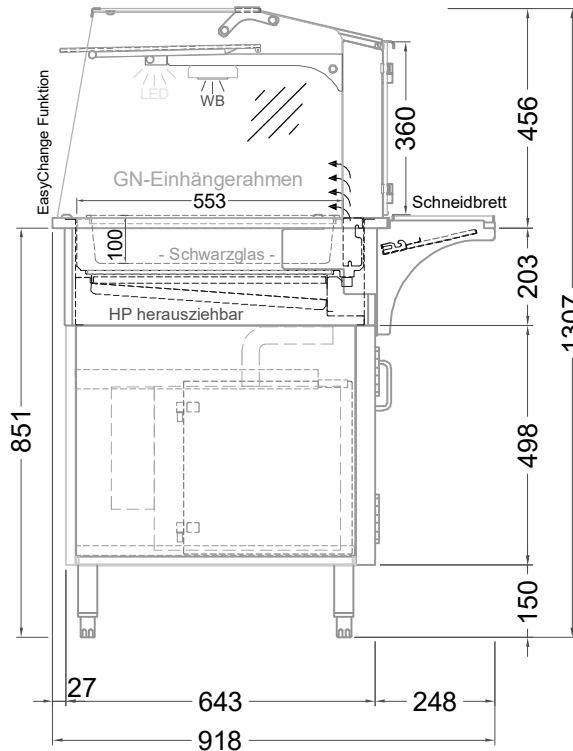

Masszeichnung

Einbauwärmevitrine Deep Comfort S-78-45

NordCap®

CONCEPT-LINE

(Bedienseite)

(Seitenansicht)

(Kundenseite)

LEGENDE:
LED = LED-Beleuchtung
WB = Wärmebrücke
HP = Heizplatte

(Grundriss)

[Art.Nr.: 535395]

Deep Comfort S-78-45

- * Slide-In Version
- * vertiefte Wanne
- * mit Schneidbrett und Klappspiegel
- * mit neuem Glasaufsatz Light
- * Unterbau mit Stellfüßen
- * mit Festwasseranschluss und bauseitigem Ablauf
- * Dampfgenerator
- * inkl. GN-Einhängerahmen für GN-Schalen bis 40 mm

(Detail Spiegelsystem)