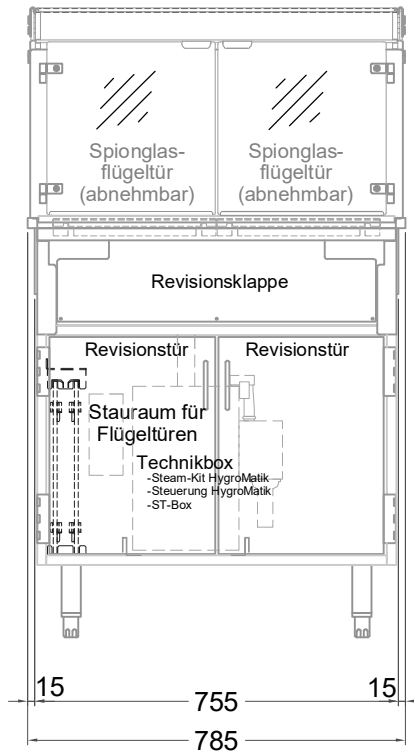

Masszeichnung

Einbauwärmevitrine Deep Comfort S-78-45

NordCap®

CONCEPT-LINE

(Bedienseite)

(Seitenansicht)

(Kundenseite)

LEGENDE:
LED = LED-Beleuchtung
WB = Wärmebrücke
HP = Heizplatte

(Grundriss)

[Art.Nr.: 535395]

Deep Comfort S-78-45

- * Slide-In Version
- * vertiefte Wanne
- * mit Schneidbrett und Klappspiegel
- * mit neuem Glasaufsatz Light
- * Unterbau mit Stellfüßen
- * mit Festwasseranschluss und bauseitigem Ablauf
- * Dampfgenerator
- * inkl. GN-Einhängerahmen für GN-Schalen bis 40 mm

(Detail Spiegelsystem)