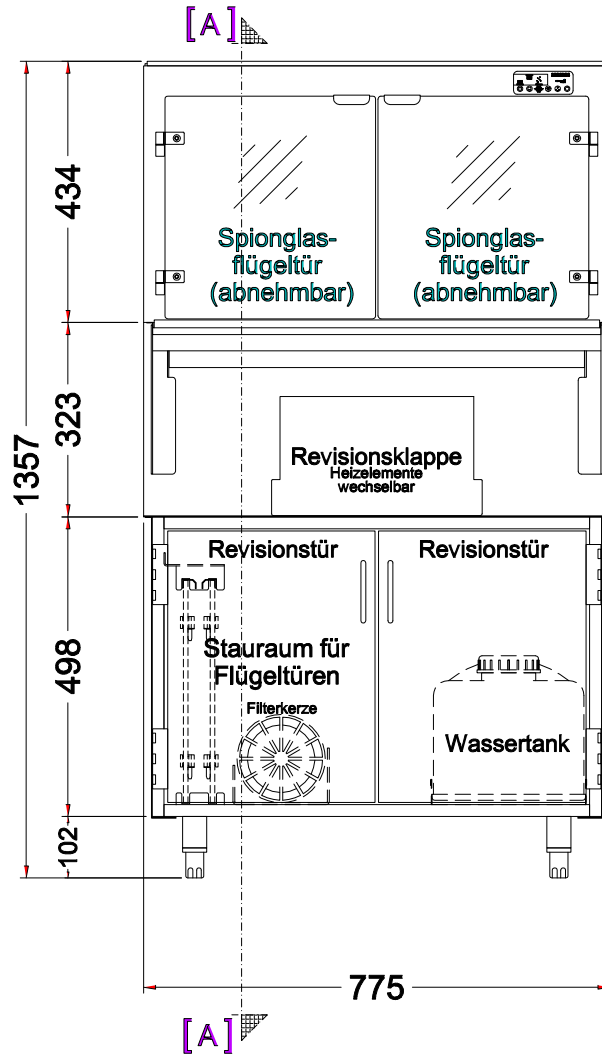

Masszeichnung

Einbauwärmevitrine BASIC Plus S-78-45 - PRO

[Art. 484521421]

(Bedienseite)

(Schnitt A-A)

(Seitenansicht)

(Grundriss)

(Detail "Easy Change")

(Detail Spiegelsystem)