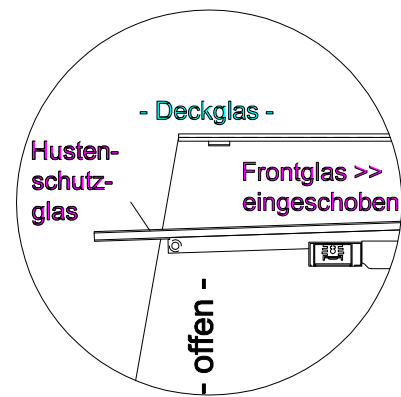

Masszeichnung

Einbauwärmevitrine BASIC Plus S-78-45 - PRO

[Art. 484521421]

(Bedienseite)

(Schnitt A-A)

(Seitenansicht)

(Grundriss)

(Detail "Easy Change")

(Detail Spiegelsystem)