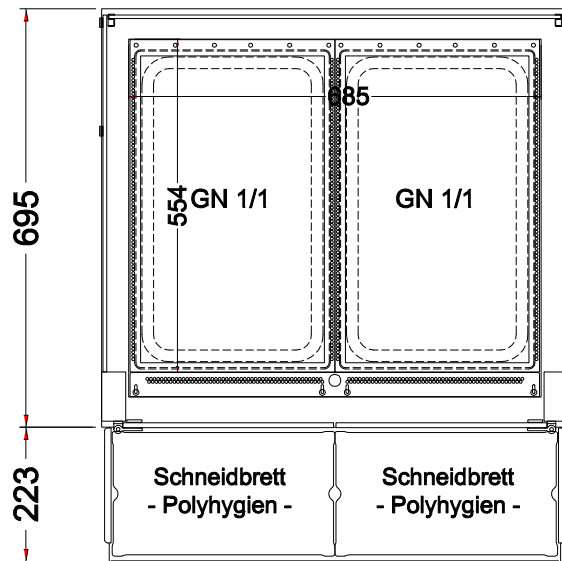

Masszeichnung

Einbauwärmevitrine BASIC Plus S-78-45 - PRO

[Art. 484521421]

(Bedienseite)

(Schnitt A-A)

(Seitenansicht)

(Grundriss)

(Detail "Easy Change")

(Detail Spiegelsystem)