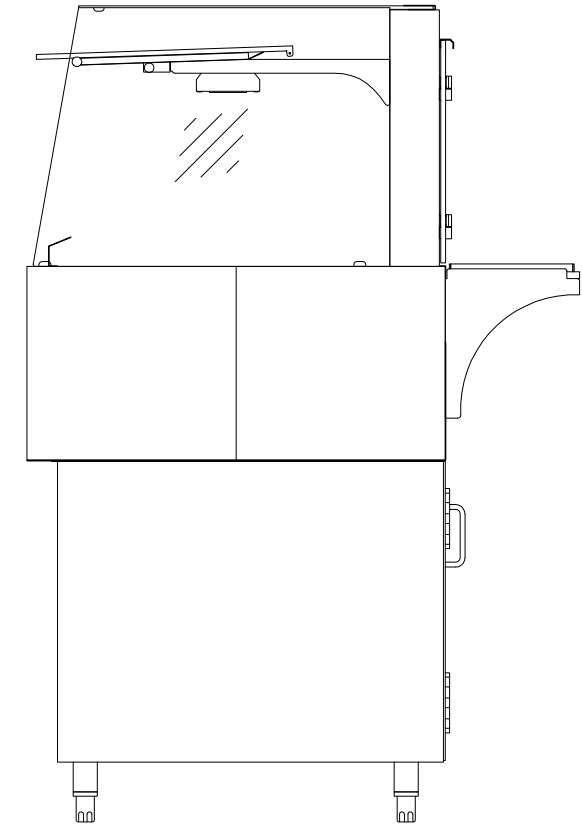

Masszeichnung

Einbauwärmevitrine BASIC Plus S-78-45 - PRO

[Art. 484521421]

(Bedienseite)

(Schnitt A-A)

(Seitenansicht)

(Grundriss)

(Detail "Easy Change")

(Detail Spiegelsystem)