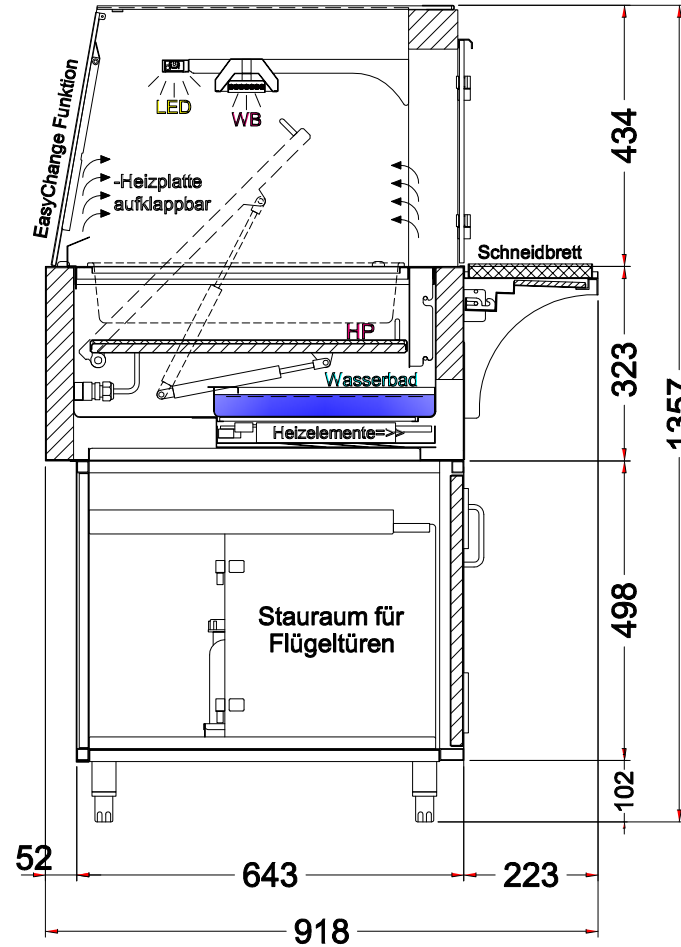

Masszeichnung

Einbauwärmevitrine BASIC Plus S-78-45 - PRO

[Art. 484521421]

(Bedienseite)

(Schnitt A-A)

(Seitenansicht)

(Grundriss)

(Detail "Easy Change")

(Detail Spiegelsystem)