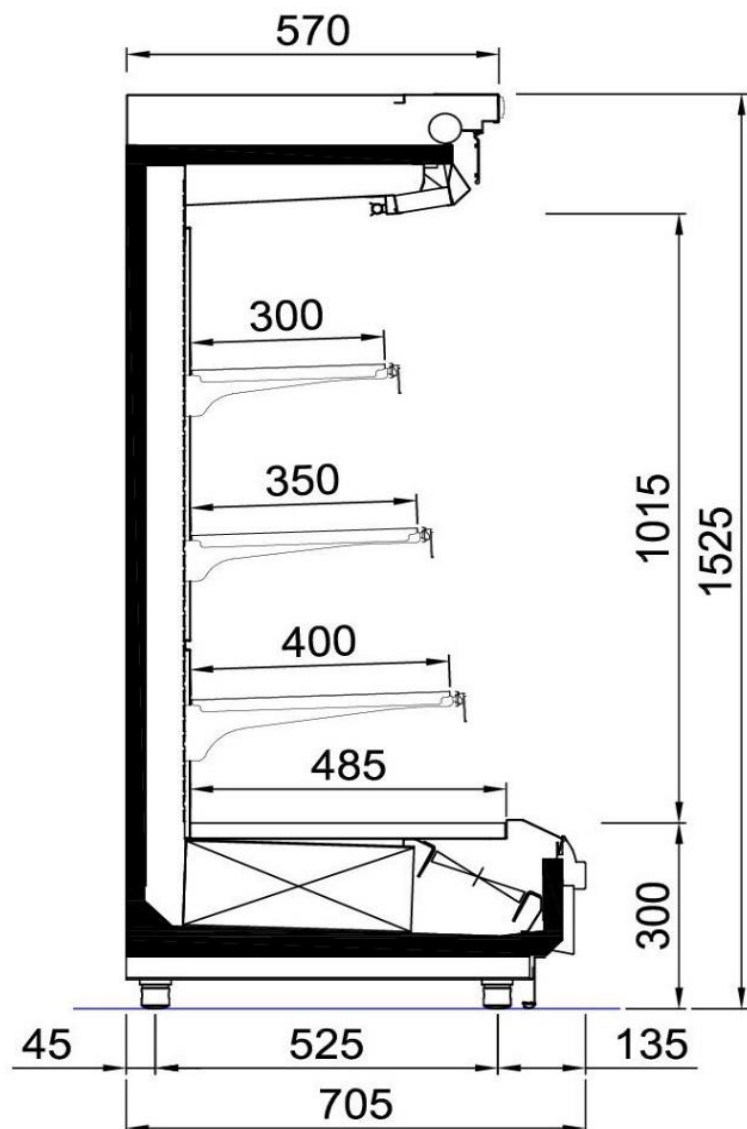

Masszeichnung

Wandkühlregal Serie Euro Barbados 2.0

M1 / M2 | 1250 | 1875 | 2500 | 3750
Breite in mm: 1250 1875 2500 3750