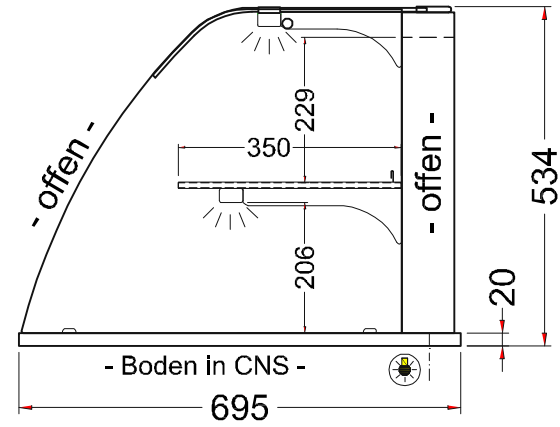

Masszeichnung

Glasaufbau, ungekühlt GUK-O 3/1-53

[Artikel-Nr.: 484310561]

(Bedienseite)

(Seitenansicht)

(Grundriss)

(Kundenseite)

 = Beleuchtungskabel