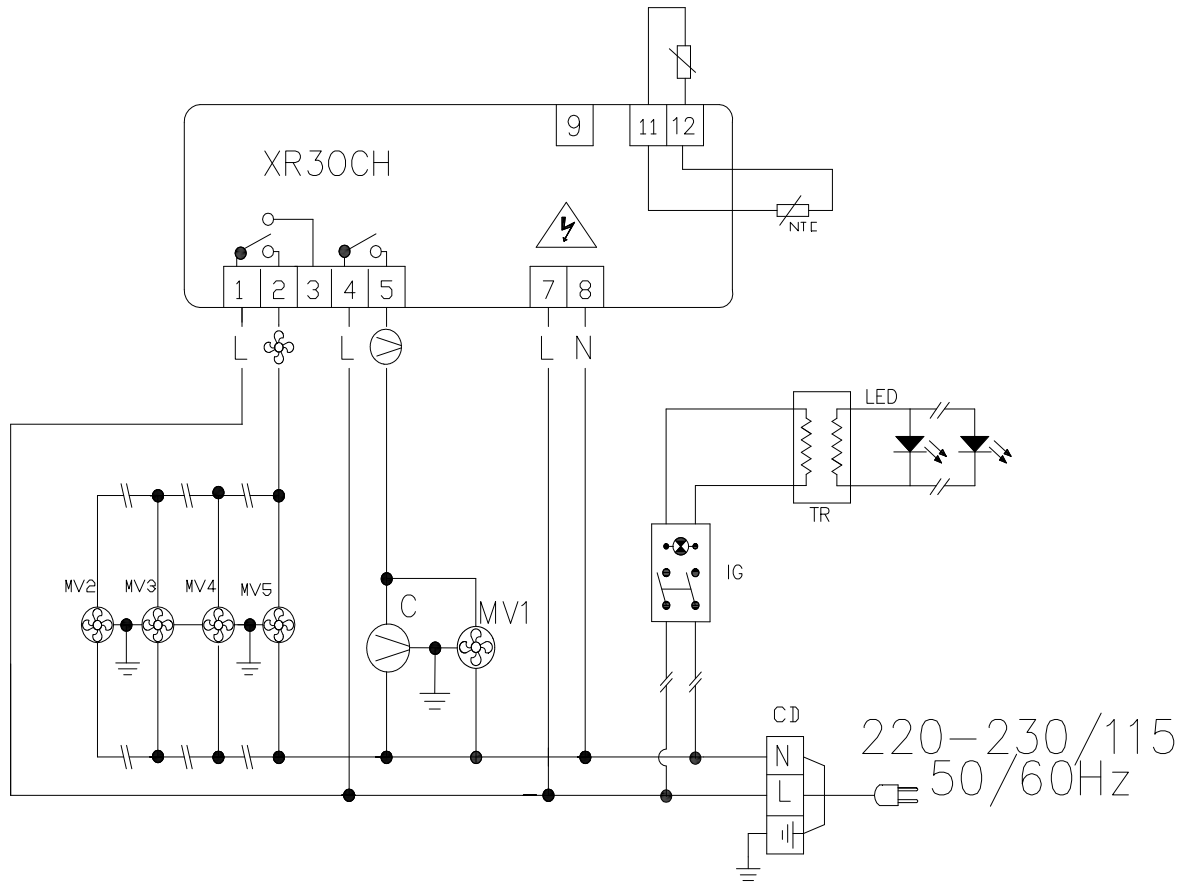

Schaltplan

COOL-LINE-Kühltisch KT 1330 4Z

[Artikel-Nr.: 46711102M01-K-N-C]

(PT) LEGENDA

VC	VENTILADOR CONDENSADOR
VE 2/3/4/5	VENTILADOR EVAPORADOR
NTC	SONDA CONTROLO
C	COMPRESSOR
CD	CAIXA DE DERIVAÇÃO
TR	TRANSFORMADOR
IG	INTERRUPTOR

(IT) LEGENDA

VC	VENTILATORE DEL CONDENSATORE
VE 2/3/4/5	VENTILATORE DELL'EVAPORATORE
NTC	SONDA DI CONTROLLO
C	COMPRESSORE
CD	SCATOLA DI GIUNZIONE
TR	TRANSFORMATORE
IG	INTERRUTTORE

(ES) LEYENDA

VC	VENTILADOR DEL CONDENSADOR
VE 2/3/4/5	VENTILADOR DEL EVAPORADOR
NTC	SONDA CONTROL
C	COMPRESOR
CD	LA CAJA DE CONEXIONES
TR	TRANSFORMADOR
IG	INTERRUPTOR

(EN) LEGEND

VC	CONDENSER FAN
VE 2/3/4/5	EVAPORATOR FAN
NTC	CONTROL PROBE
C	COMPRESSOR
CD	JUNCTION BOX
TR	TRANSFORMER
IG	LIGHT SWITCH

(FR) LÉGENDE

VC	VENTILATEUR DU CONDENSEUR
VE 2/3/4/5	VENTILATEUR DE L'ÉVAPORATEUR
NTC	SONDE DE CONTRÔLE
C	COMPRESSEUR
CD	BOITE DE JONCTION
TR	TRANSFORMATEUR
IG	INTERRUPTEUR