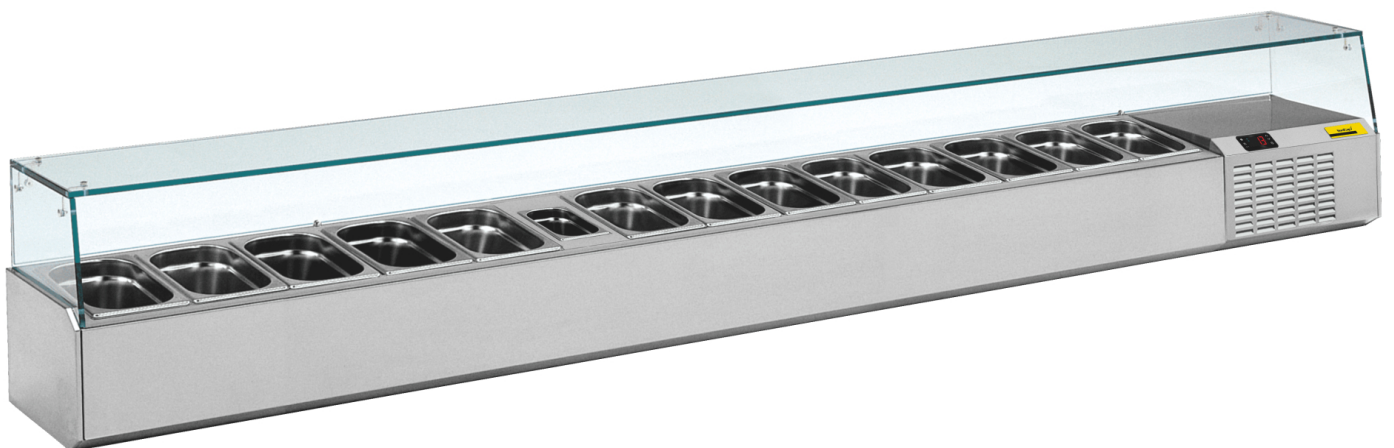

## Pizzakühltisch-Aufsatz A 2725

[Artikel-Nr.: 46710307004-0-G-0]

**(PT) LEGENDA**

<b>MV 1</b>	VENTILADOR CONDENSADOR
<b>MV 2</b>	VENTILADOR EVAPORADOR
<b>NTC</b>	SONDA CONTROLLO
<b>C</b>	COMPRESSOR
<b>CD</b>	CAIXA DE DERIVAÇÃO

**(IT) LEGENDA**

<b>MV 1</b>	VENTILATORE DEL CONDENSATORE
<b>MV 2</b>	VENTILATORE DELL'EVAPORATORE
<b>NTC</b>	SONDA DI CONTROLLO
<b>C</b>	COMPRESSORE
<b>CD</b>	SCATOLA DI GIUNZIONE

**(ES) LEYENDA**

<b>MV 1</b>	VENTILADOR DEL CONDENSADOR
<b>MV 2</b>	VENTILADOR DEL EVAPORADOR
<b>NTC</b>	SONDA CONTROL
<b>C</b>	COMPRESOR
<b>CD</b>	LA CAJA DE CONEXIONES