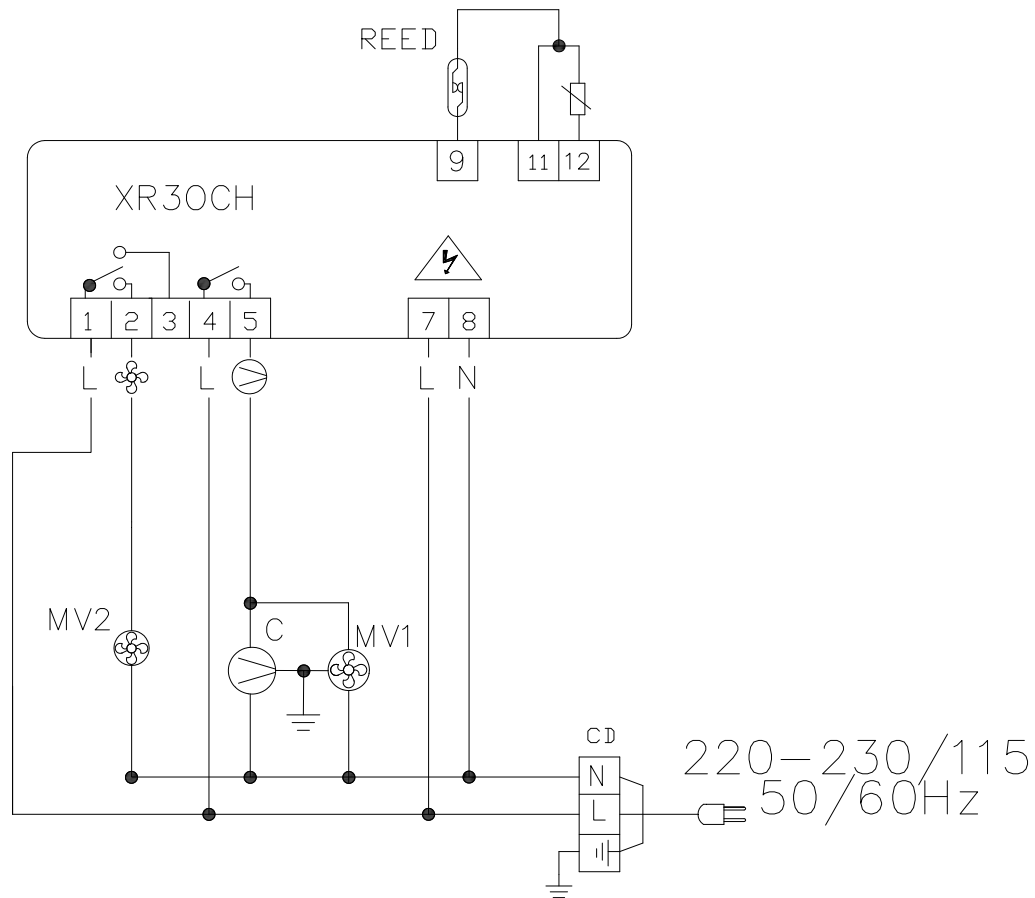

# Schaltplan

## Pizzakühltisch-Aufsatz A 2725

[Artikel-Nr.: 46710307004-0-G-0]

**(PT) LEGENDA**

<b>MV 1</b>	VENTILADOR CONDENSADOR
<b>MV 2</b>	VENTILADOR EVAPORADOR
<b>NTC</b>	SONDA CONTROLLO
<b>C</b>	COMPRESSOR
<b>CD</b>	CAIXA DE DERIVAÇÃO

**(IT) LEGENDA**

<b>MV 1</b>	VENTILATORE DEL CONDENSATORE
<b>MV 2</b>	VENTILATORE DELL'EVAPORATORE
<b>NTC</b>	SONDA DI CONTROLLO
<b>C</b>	COMPRESSORE
<b>CD</b>	SCATOLA DI GIUNZIONE

**(ES) LEYENDA**

<b>MV 1</b>	VENTILADOR DEL CONDENSADOR
<b>MV 2</b>	VENTILADOR DEL EVAPORADOR
<b>NTC</b>	SONDA CONTROL
<b>C</b>	COMPRESOR
<b>CD</b>	LA CAJA DE CONEXIONES