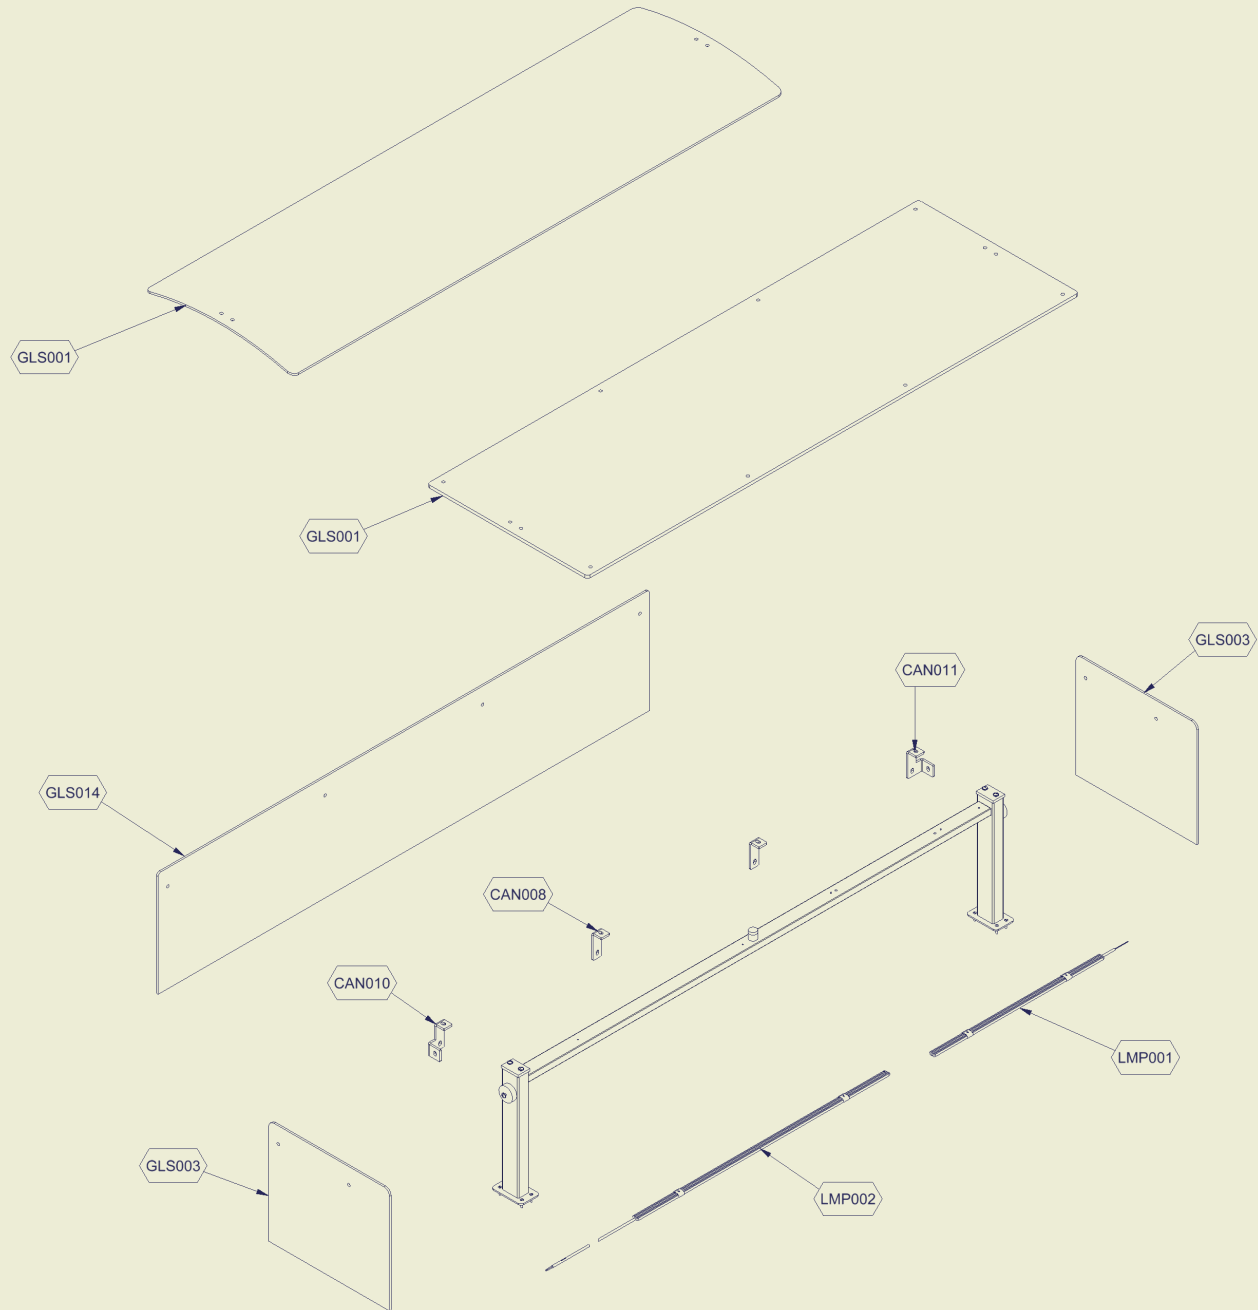

Ersatzteilliste-Explosionszeichnung SALATBAR TR-BLUE 6/1-UMLUFT

[Artikel-Nr.: 434717001]

Codice Assieme	Abkürzung	Beschreibung
RIF.TAR.R02	THE001	PARAMETER DROPIN & BUFFET BLUE R290
72545786	RIV006	SCHULTER UNT.INT.WENGÈ BELÜFTET DROP-IN
72545796	RIV005	SCHULTER UNT.EXT.WENGÈ BELÜFTET DROP-IN
72546796	RIV002	SCHULTER OB.WENGÈ BELÜFTET DROP-IN
72546866	RIV001	SEITENTEIL OB.WENGE' BELÜFTET DROP-IN 6/1
72546916	RIV007	REGAL UNT.WENGÈ BEL.DROP-IN 6/1
72557963	AUM006	GEWINDESTIFT X TÜR DURCHMESSER M5
72791046	RIV003	OBERE AUFBAUPLATTE 6/1 DROP-IN WENGE'
72790518	CAN002	FAHRENDER ÜBERBAU ÜBERDECKUNG DROP-IN 6-1 BELUFTET
SC832	SCE001	SCHALTPLAN ELEKTR.TRADITION KALT
70709316	LBL001	KLEBER EVX 7 TASTEN DROP-IN KALT KEIN MA
72539332	ENG001	MOTOR ROHRFÖRMIG 250 W
74701161	THE003	STROMVERSORGUNG FÜR LED-LAMPEN SELF SLT30-24VFG
74755598	LMP002	LED BAR IP67 920MM 24V KABEL 2M 2X0.75
73648792	EVA002	VERDAMPFER BELÜFTET NEW 3-5-6/1 DROP-IN
74847159	FAN006	LUFTER ADDA AA1282HB-AT (QA1CF) IP55
74708011	WHE001	ZWILLINGSRAD D.50MM POLYAMID
73670236	SML001	FILTER UCE FIJI QUADRO 4-1
74837032	CND001	KONDENSATOR 279*205*75 SE 602
74845144	GRD001	KORBGITTER FUR LÜFTERFLÜGEL 200-34°
74848151	FAN001	LUFTER 10W 230V L=1500 GITTER UND HINTERE BEFESTIGUNG
74848156	FAN002	SAUGBLATT FÜR LÜFTER 200\34°
74865546	CMP001	KOMPRESSOR EMT6165U R290 230V/50HZ CSIR
74867024	ECP001	ELEKTRISCHE TEILE FÜR KOMPRESSOR EMT6165U