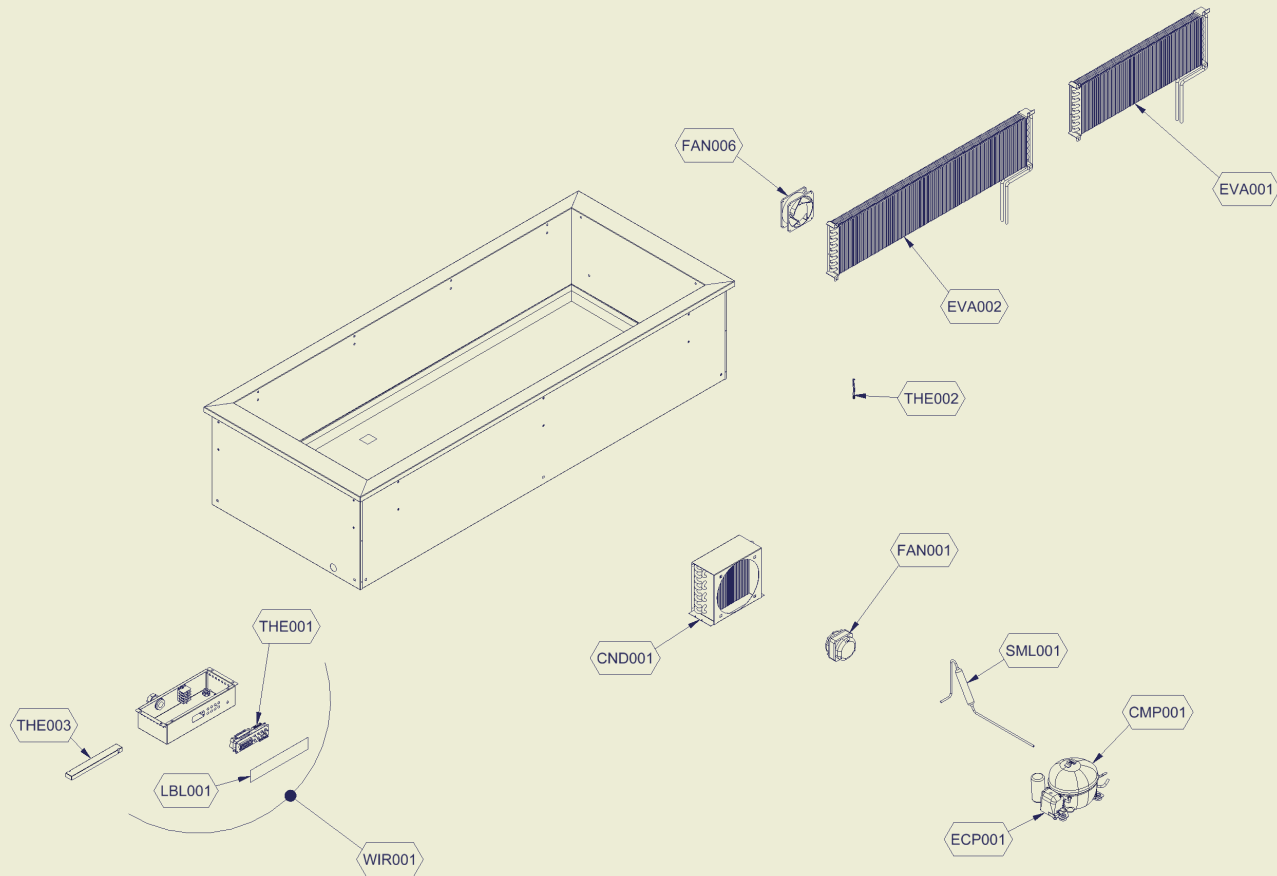

Ersatzteilliste-Explosionszeichnung SALATBAR TR-BLUE 6/1-UMLUFT

[Artikel-Nr.: 434717001]

Codice Assieme	Abkürzung	Beschreibung
RIF.TAR.R02	THE001	PARAMETER DROPIN & BUFFET BLUE R290
72545786	RIV006	SCHULTER UNT.INT.WENGÈ BELÜFTET DROP-IN
72545796	RIV005	SCHULTER UNT.EXT.WENGÈ BELÜFTET DROP-IN
72546796	RIV002	SCHULTER OB.WENGÈ BELÜFTET DROP-IN
72546866	RIV001	SEITENTEIL OB.WENGE' BELÜFTET DROP-IN 6/1
72546916	RIV007	REGAL UNT.WENGÈ BEL.DROP-IN 6/1
72557963	AUM006	GEWINDESTIFT X TÜR DURCHMESSER M5
72791046	RIV003	OBERE AUFBAUPLATTE 6/1 DROP-IN WENGE'
72790518	CAN002	FAHRENDER ÜBERBAU ÜBERDECKUNG DROP-IN 6-1 BELUFTET
SC832	SCE001	SCHALTPLAN ELEKTR.TRADITION KALT
70709316	LBL001	KLEBER EVX 7 TASTEN DROP-IN KALT KEIN MA
72539332	ENG001	MOTOR ROHRFÖRMIG 250 W
74701161	THE003	STROMVERSORGUNG FÜR LED-LAMPEN SELF SLT30-24VFG
74755598	LMP002	LED BAR IP67 920MM 24V KABEL 2M 2X0.75
73648792	EVA002	VERDAMPFER BELÜFTET NEW 3-5-6/1 DROP-IN
74847159	FAN006	LUFTER ADDA AA1282HB-AT (QA1CF) IP55
74708011	WHE001	ZWILLINGSRAD D.50MM POLYAMID
73670236	SML001	FILTER UCE FIJI QUADRO 4-1
74837032	CND001	KONDENSATOR 279*205*75 SE 602
74845144	GRD001	KORBGITTER FUR LÜFTERFLÜGEL 200-34°
74848151	FAN001	LUFTER 10W 230V L=1500 GITTER UND HINTERE BEFESTIGUNG
74848156	FAN002	SAUGBLATT FÜR LÜFTER 200\34°
74865546	CMP001	KOMPRESSOR EMT6165U R290 230V/50HZ CSIR
74867024	ECP001	ELEKTRISCHE TEILE FÜR KOMPRESSOR EMT6165U