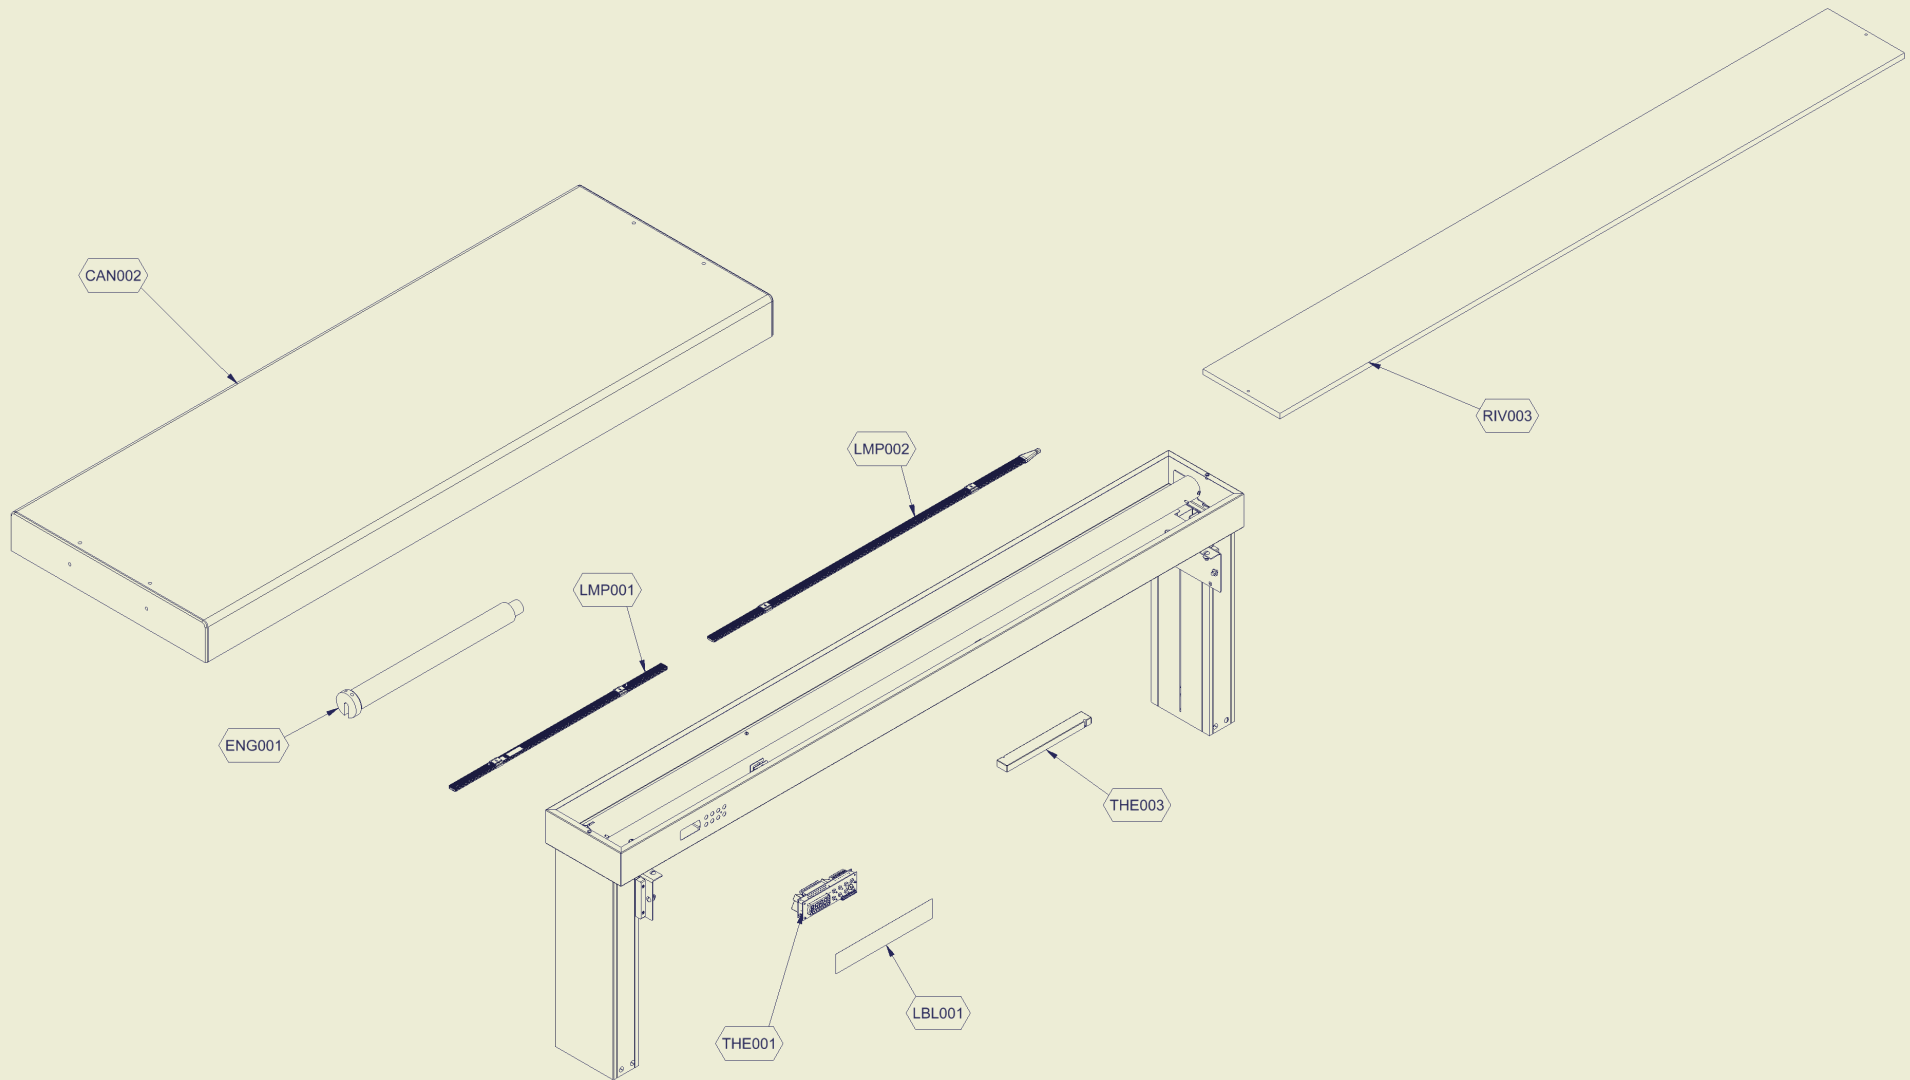

Ersatzteilliste-Explosionszeichnung SALATBAR TR-BLUE 6/1-UMLUFT

[Artikel-Nr.: 434717001]

Codice Assieme	Abkürzung	Beschreibung
RIF.TAR.R02	THE001	PARAMETER DROPIN & BUFFET BLUE R290
72545786	RIV006	SCHULTER UNT.INT.WENGÈ BELÜFTET DROP-IN
72545796	RIV005	SCHULTER UNT.EXT.WENGÈ BELÜFTET DROP-IN
72546796	RIV002	SCHULTER OB.WENGÈ BELÜFTET DROP-IN
72546866	RIV001	SEITENTEIL OB.WENGE' BELÜFTET DROP-IN 6/1
72546916	RIV007	REGAL UNT.WENGÈ BEL.DROP-IN 6/1
72557963	AUM006	GEWINDESTIFT X TÜR DURCHMESSER M5
72791046	RIV003	OBERE AUFBAUPLATTE 6/1 DROP-IN WENGE'
72790518	CAN002	FAHRENDER ÜBERBAU ÜBERDECKUNG DROP-IN 6-1 BELUFTET
SC832	SCE001	SCHALTPLAN ELEKTR.TRADITION KALT
70709316	LBL001	KLEBER EVX 7 TASTEN DROP-IN KALT KEIN MA
72539332	ENG001	MOTOR ROHRFÖRMIG 250 W
74701161	THE003	STROMVERSORGUNG FÜR LED-LAMPEN SELF SLT30-24VFG
74755598	LMP002	LED BAR IP67 920MM 24V KABEL 2M 2X0.75
73648792	EVA002	VERDAMPFER BELÜFTET NEW 3-5-6/1 DROP-IN
74847159	FAN006	LUFTER ADDA AA1282HB-AT (QA1CF) IP55
74708011	WHE001	ZWILLINGSRAD D.50MM POLYAMID
73670236	SML001	FILTER UCE FIJI QUADRO 4-1
74837032	CND001	KONDENSATOR 279*205*75 SE 602
74845144	GRD001	KORBGITTER FUR LÜFTERFLÜGEL 200-34°
74848151	FAN001	LUFTER 10W 230V L=1500 GITTER UND HINTERE BEFESTIGUNG
74848156	FAN002	SAUGBLATT FÜR LÜFTER 200\34°
74865546	CMP001	KOMPRESSOR EMT6165U R290 230V/50HZ CSIR
74867024	ECP001	ELEKTRISCHE TEILE FÜR KOMPRESSOR EMT6165U