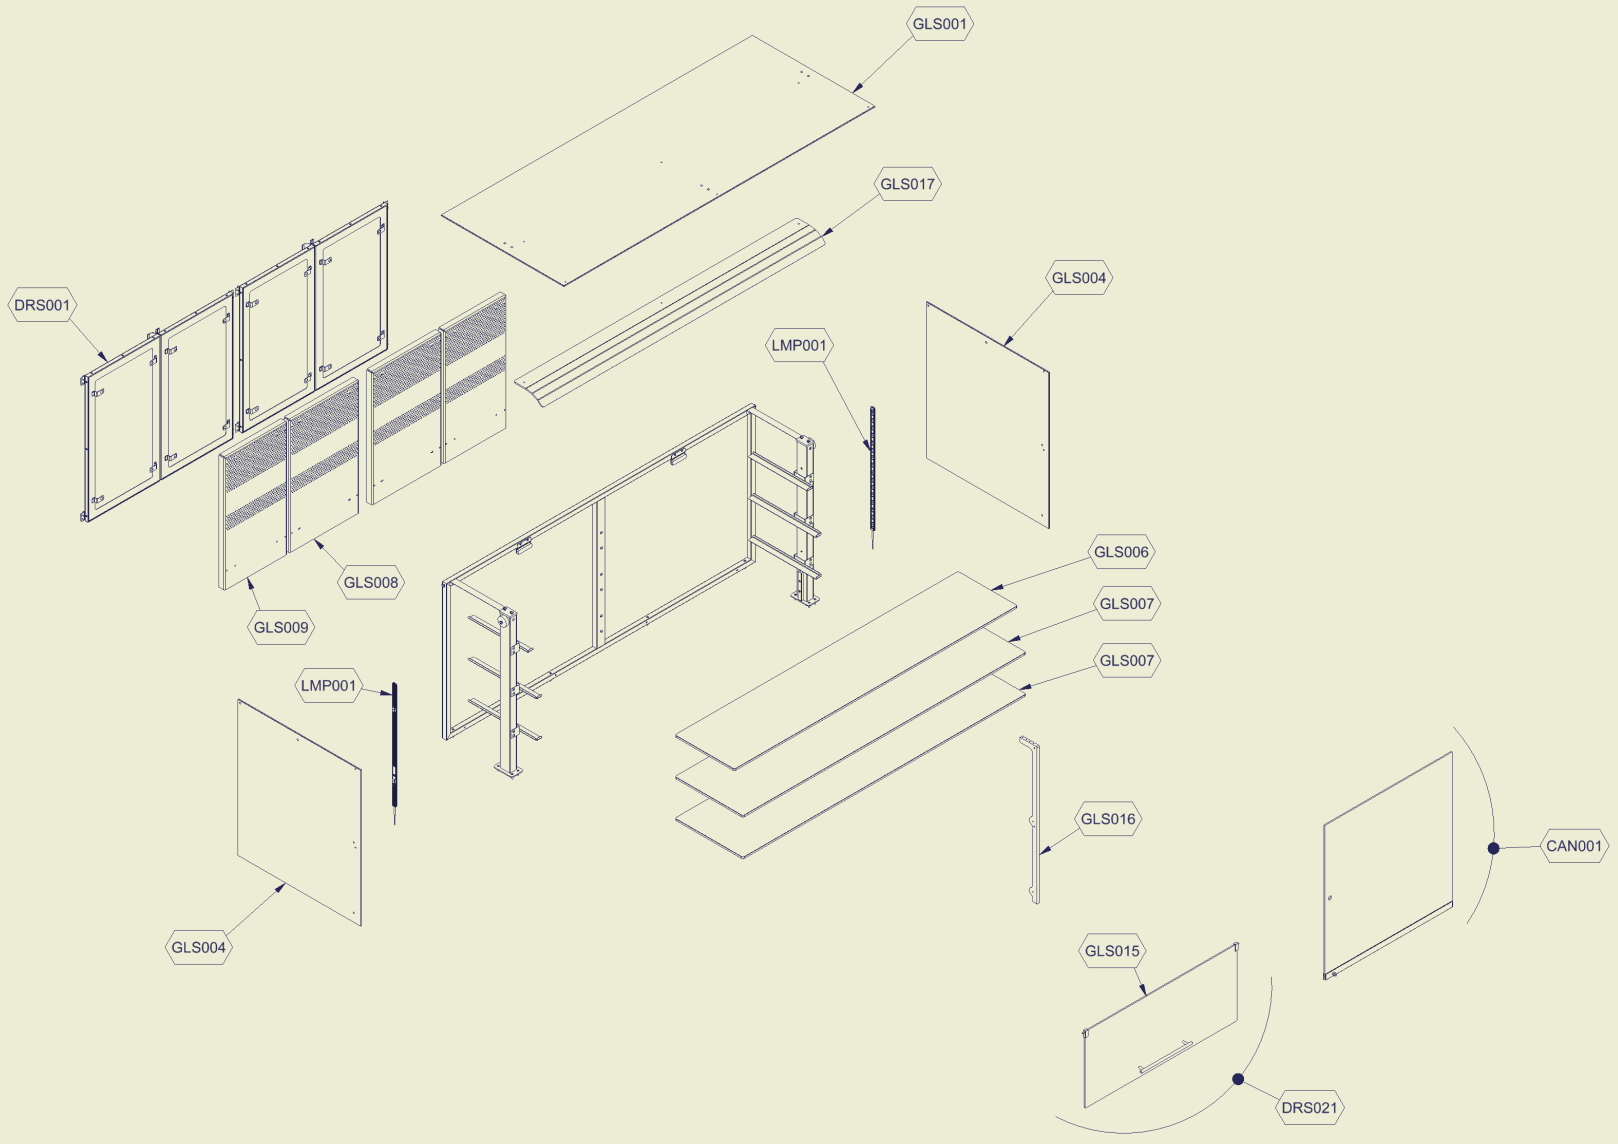

Ersatzteilliste-Explosionszeichnung SALATBAR TR-BLUE 6/1-UMLUFT

[Artikel-Nr.: 434717001]

Codice Assieme	Abkürzung	Beschreibung
RIF.TAR.R02	THE001	PARAMETER DROPIN & BUFFET BLUE R290
72545786	RIV006	SCHULTER UNT.INT.WENGÈ BELÜFTET DROP-IN
72545796	RIV005	SCHULTER UNT.EXT.WENGÈ BELÜFTET DROP-IN
72546796	RIV002	SCHULTER OB.WENGÈ BELÜFTET DROP-IN
72546866	RIV001	SEITENTEIL OB.WENGE' BELÜFTET DROP-IN 6/1
72546916	RIV007	REGAL UNT.WENGÈ BEL.DROP-IN 6/1
72557963	AUM006	GEWINDESTIFT X TÜR DURCHMESSER M5
72791046	RIV003	OBERE AUFBAUPLATTE 6/1 DROP-IN WENGE'
72790518	CAN002	FAHRENDER ÜBERBAU ÜBERDECKUNG DROP-IN 6-1 BELUFTET
SC832	SCE001	SCHALTPLAN ELEKTR.TRADITION KALT
70709316	LBL001	KLEBER EVX 7 TASTEN DROP-IN KALT KEIN MA
72539332	ENG001	MOTOR ROHRFÖRMIG 250 W
74701161	THE003	STROMVERSORGUNG FÜR LED-LAMPEN SELF SLT30-24VFG
74755598	LMP002	LED BAR IP67 920MM 24V KABEL 2M 2X0.75
73648792	EVA002	VERDAMPFER BELÜFTET NEW 3-5-6/1 DROP-IN
74847159	FAN006	LUFTER ADDA AA1282HB-AT (QA1CF) IP55
74708011	WHE001	ZWILLINGSRAD D.50MM POLYAMID
73670236	SML001	FILTER UCE FIJI QUADRO 4-1
74837032	CND001	KONDENSATOR 279*205*75 SE 602
74845144	GRD001	KORBGITTER FUR LÜFTERFLÜGEL 200-34°
74848151	FAN001	LUFTER 10W 230V L=1500 GITTER UND HINTERE BEFESTIGUNG
74848156	FAN002	SAUGBLATT FÜR LÜFTER 200\34°
74865546	CMP001	KOMPRESSOR EMT6165U R290 230V/50HZ CSIR
74867024	ECP001	ELEKTRISCHE TEILE FÜR KOMPRESSOR EMT6165U