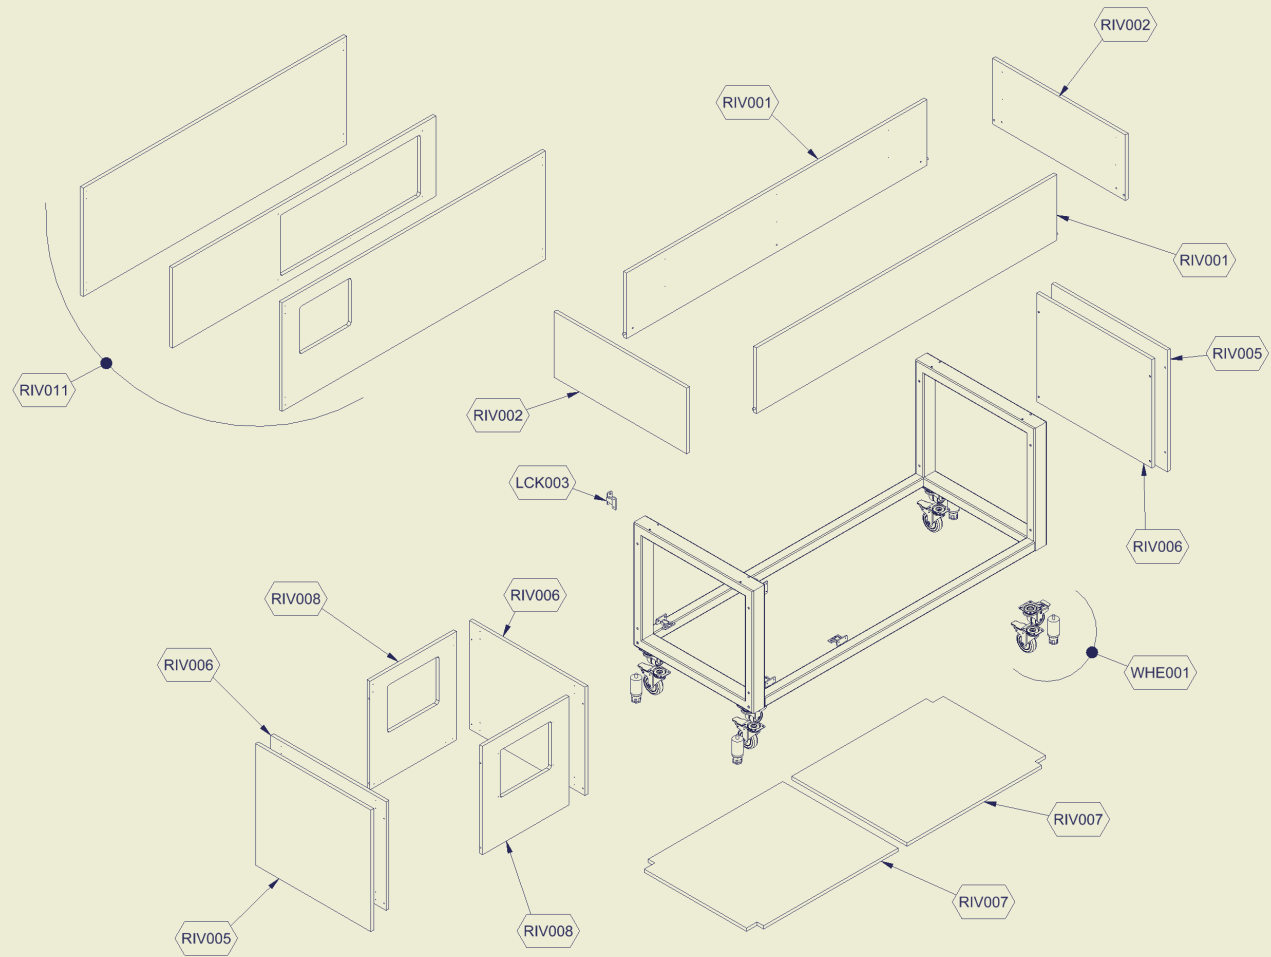

Ersatzteilliste-Explosionszeichnung SALATBAR TR-BLUE 6/1-UMLUFT

[Artikel-Nr.: 434717001]

Codice Assieme	Abkürzung	Beschreibung
RIF.TAR.R02	THE001	PARAMETER DROPIN & BUFFET BLUE R290
72545786	RIV006	SCHULTER UNT.INT.WENGÈ BELÜFTET DROP-IN
72545796	RIV005	SCHULTER UNT.EXT.WENGÈ BELÜFTET DROP-IN
72546796	RIV002	SCHULTER OB.WENGÈ BELÜFTET DROP-IN
72546866	RIV001	SEITENTEIL OB.WENGE' BELÜFTET DROP-IN 6/1
72546916	RIV007	REGAL UNT.WENGÈ BEL.DROP-IN 6/1
72557963	AUM006	GEWINDESTIFT X TÜR DURCHMESSER M5
72791046	RIV003	OBERE AUFBAUPLATTE 6/1 DROP-IN WENGE'
72790518	CAN002	FAHRENDER ÜBERBAU ÜBERDECKUNG DROP-IN 6-1 BELUFTET
SC832	SCE001	SCHALTPLAN ELEKTR.TRADITION KALT
70709316	LBL001	KLEBER EVX 7 TASTEN DROP-IN KALT KEIN MA
72539332	ENG001	MOTOR ROHRFÖRMIG 250 W
74701161	THE003	STROMVERSORGUNG FÜR LED-LAMPEN SELF SLT30-24VFG
74755598	LMP002	LED BAR IP67 920MM 24V KABEL 2M 2X0.75
73648792	EVA002	VERDAMPFER BELÜFTET NEW 3-5-6/1 DROP-IN
74847159	FAN006	LUFTER ADDA AA1282HB-AT (QA1CF) IP55
74708011	WHE001	ZWILLINGSRAD D.50MM POLYAMID
73670236	SML001	FILTER UCE FIJI QUADRO 4-1
74837032	CND001	KONDENSATOR 279*205*75 SE 602
74845144	GRD001	KORBGITTER FUR LÜFTERFLÜGEL 200-34°
74848151	FAN001	LUFTER 10W 230V L=1500 GITTER UND HINTERE BEFESTIGUNG
74848156	FAN002	SAUGBLATT FÜR LÜFTER 200\34°
74865546	CMP001	KOMPRESSOR EMT6165U R290 230V/50HZ CSIR
74867024	ECP001	ELEKTRISCHE TEILE FÜR KOMPRESSOR EMT6165U