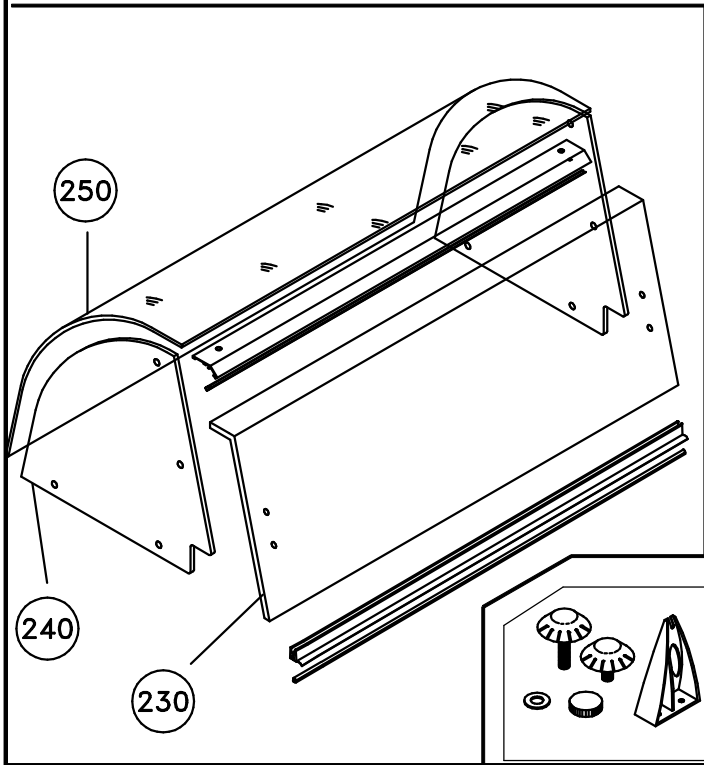

ESPLOSO VETR. ISETTA LX 4 - 6R - 7R - 9R

CODICE ESPLOSO 428286784000