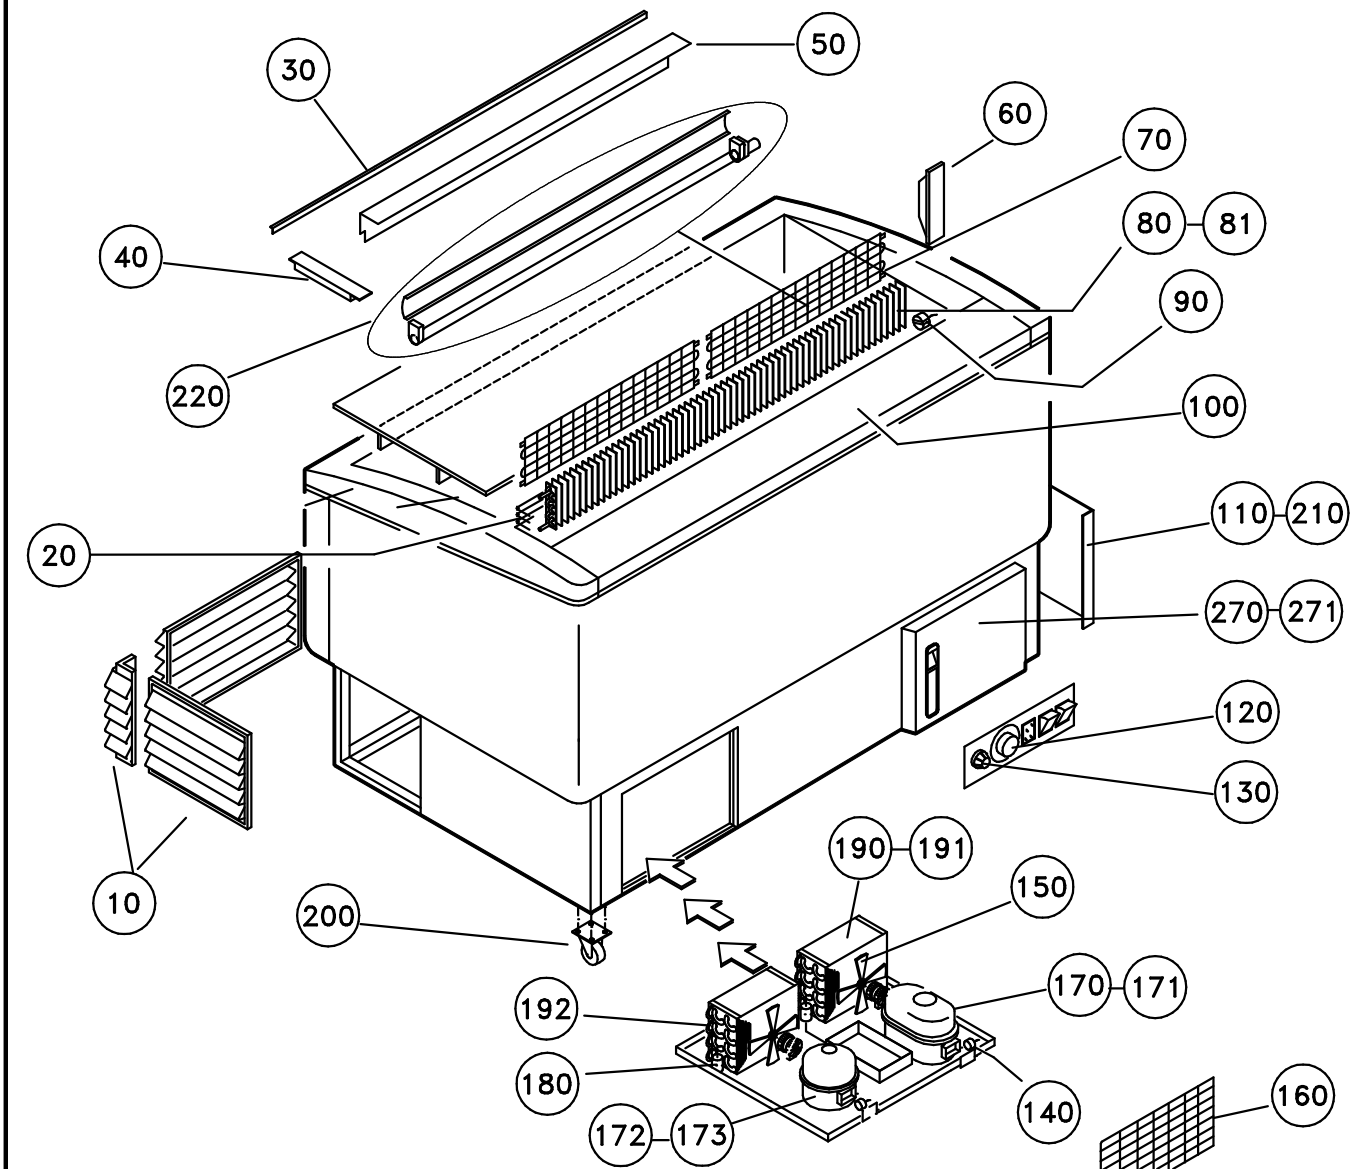

ESPLOSO VETR. ISETTA LX 4 - 6R - 7R - 9R

CODICE ESPLOSO 428286784000