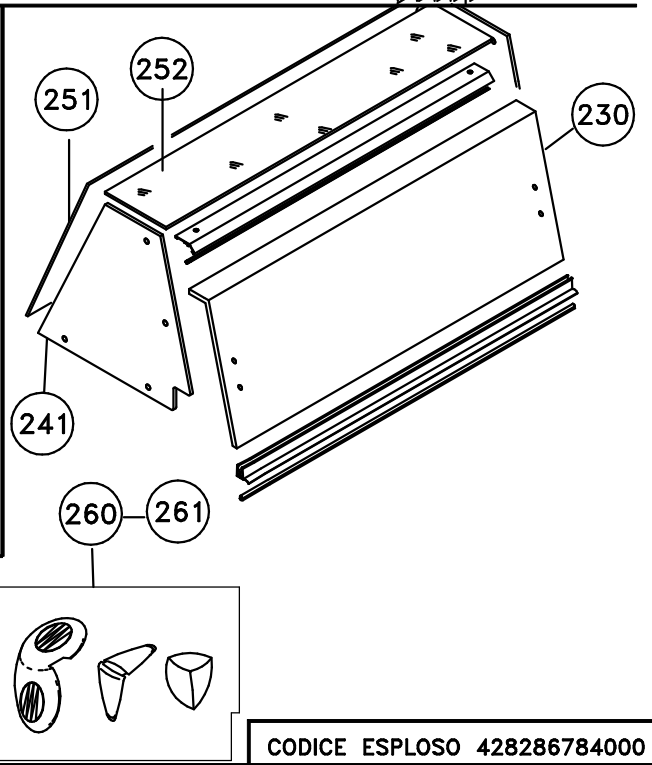

ESPLOSO VETR. ISETTA LX 4 - 6R - 7R - 9R

CODICE ESPLOSO 428286784000