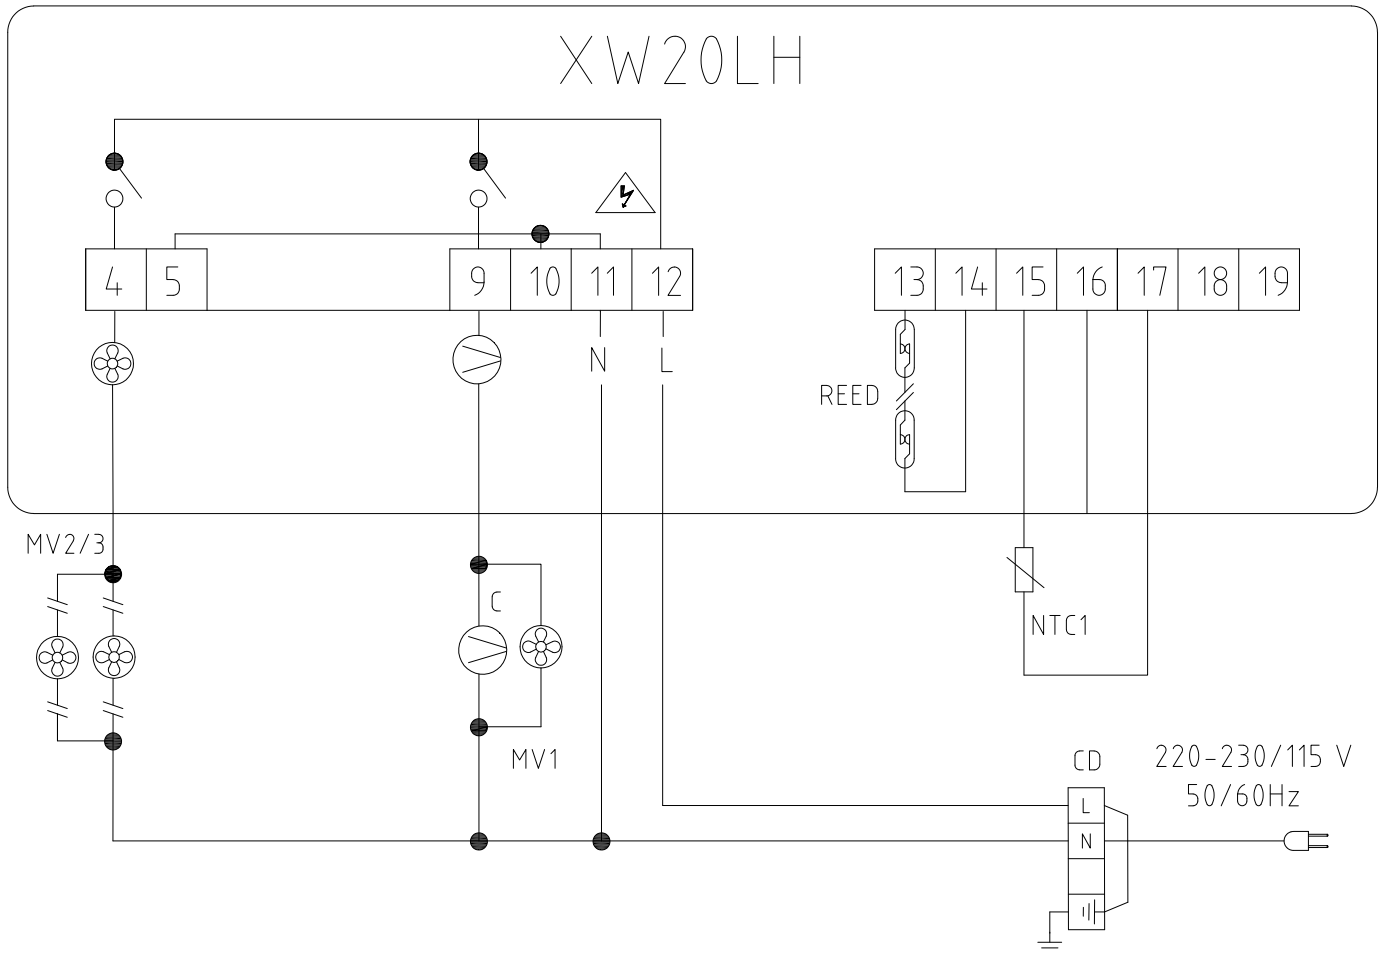

Schaltplan

Pizzakühltisch PT 3-1

[Artikel-Nr.: 46711106033-0-N-Z]

Electric Diagram / Schéma Électrique / Elektrisches Schema / Electric Diagram / Schéma Électrique / Elektrisches Schema

N.º EQE00561.00

Modelo/ Modello/ Modelo Model/Modèle/Modell

L's/P1/M8/M11/M16/Z/Q3

(PT) LEGENDA

MV1 MOTOVENTILADOR CONDENSADOR
MV2,3,4,5 MOTOVENTILADOR EVAPORADOR
NTC SONDA CONTROLO
C COMPRESSOR
CD CAIXA DE DERIVAÇÃO

(IT) LEGENDA

MOTOVENTILATORE DEL CONDENSATORE
MOTOVENTILATORE DELL'EVAPORATORE
SONDA DI CONTROLLO
COMPRESSORE
SCATOLA DI GIUNZIONE

(ES) LEYENDA

MOTOVENTILADOR DEL CONDENSADOR
MOTOVENTILADOR DEL EVAPORADOR
SONDA CONTROL
COMPRESOR
LA CAJA DE CONEXIONES

(EN) LEGEND

MV1 CONDENSER FAN
MV2,3,4,5 EVAPORATION MOTOR FAN
NTC CONTROL PROBE
C COMPRESSOR
CD JUNCTION BOX