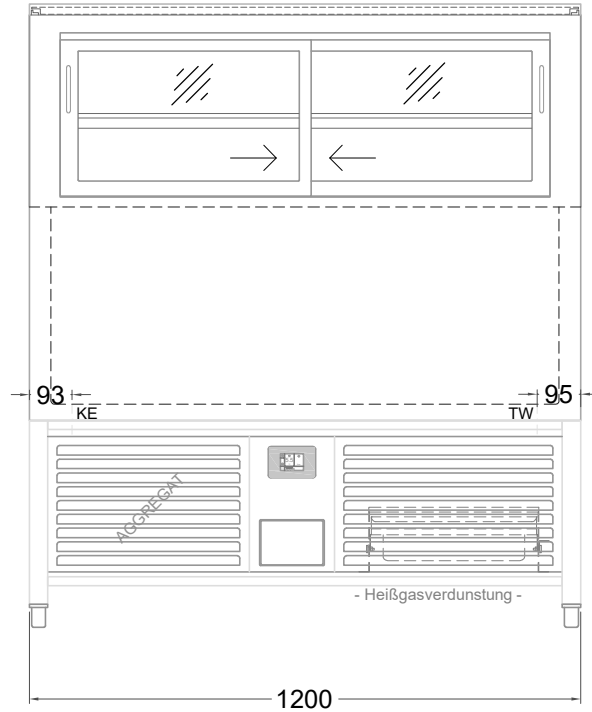

Masszeichnung

Kombinationsvitrine Take Away Vario 120-E R290 RAL9005

(Bedienseite)

(Grundriss)

(Seitenansicht)

(Kundenseite)

[Art.Nr.: 358820]

Take Away Vario 120 R290-E RAL9005

* mit Aufrüstkit für Glasaufsatz (wahlweise) ungekühlt

* PULVERBESCHICHTET: alle Sichtteile bis Unterkante Wanne in RAL9005 (tiefschwarz) matt