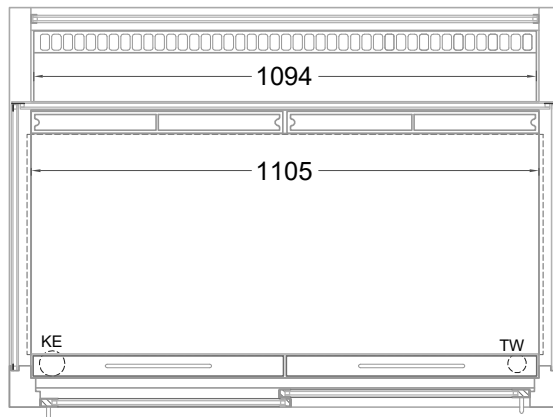

Masszeichnung

Kombinationsvitrine Take Away Vario 120-E R290 RAL9005

(Bedienseite)

(Grundriss)

(Seitenansicht)

(Kundenseite)

[Art.Nr.: 358820]

Take Away Vario 120 R290-E RAL9005