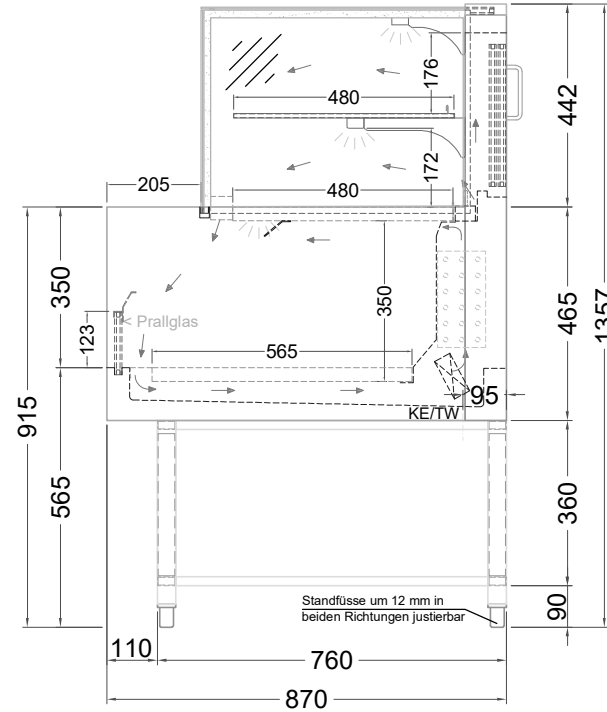

Masszeichnung

Kombinationsvitrine Take Away Vario 120-E R290 RAL9005

(Bedienseite)

(Grundriss)

(Seitenansicht)

(Kundenseite)

[Art.Nr.: 358820]

Take Away Vario 120 R290-E RAL9005

* mit Aufrüstkit für Glasaufsatz (wahlweise) ungekühlt

* PULVERBESCHICHTET: alle Sichtteile bis Unterkante Wanne in RAL9005 (tiefschwarz) matt