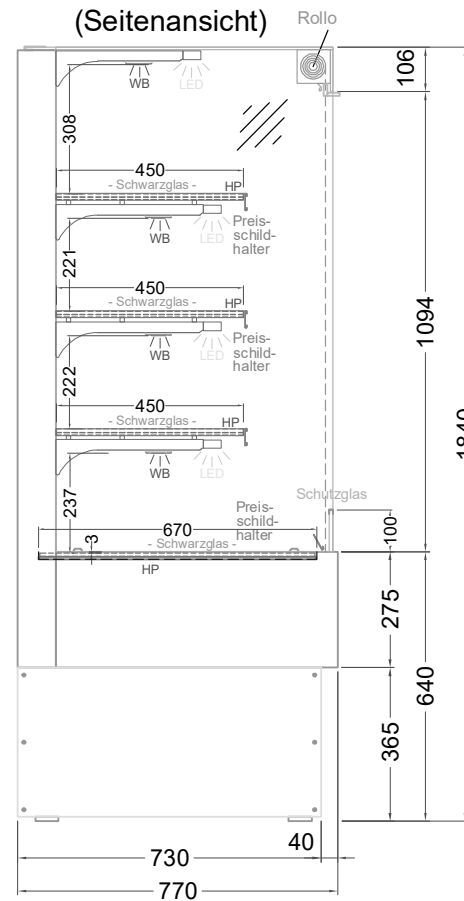

Masszeichnung

Wärmeregale Wärmeturm WT-58

NordCap®

CONCEPT-LINE

(Vorderseite)

(Grundriss)

(Seitenansicht)

LEGENDE:	
LED	= LED-Beleuchtung
WB	= Wärmebrücke
HP	= Heizplatte

[Art.Nr.: 534200]

Wärmeturm WT-58