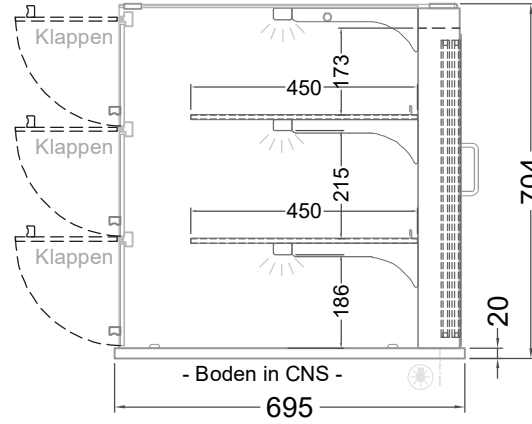

# Masszeichnung

Glasaufbau, ungekühlt **GUK GE-145-70 KL**

(Bedienseite)

(Seitenansicht)

(Kundenseite)

(Grundriss)

[Art.Nr.: 310642]

**GUK GE-145-70 KL**