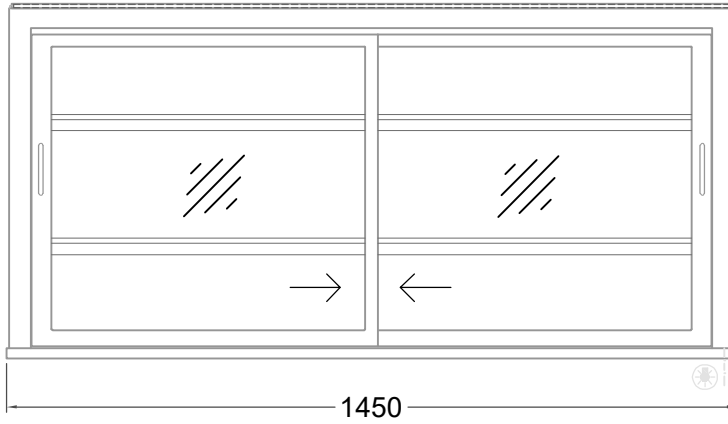

# Masszeichnung

Glasaufbau, ungekühlt **GUK GE-145-70 KL**

(Bedienseite)

(Seitenansicht)

(Kundenseite)

(Grundriss)

[Art.Nr.: 310642]

**GUK GE-145-70 KL**