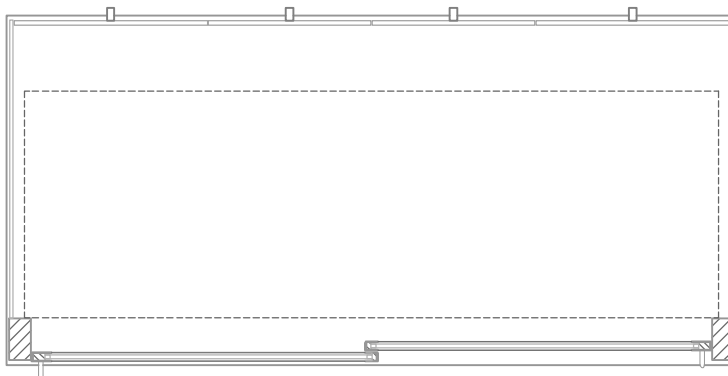

# Masszeichnung

Glasaufbau, ungekühlt **GUK GE-145-70 KL**

(Bedienseite)

(Seitenansicht)

(Kundenseite)

(Grundriss)

[Art.Nr.: 310642]

**GUK GE-145-70 KL**