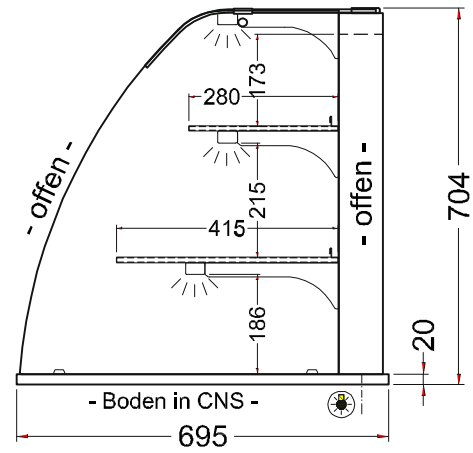

Masszeichnung

Glasaufbau, ungekühlt GUK-O 4/1-70

[Artikel-Nr.: 484310572]

(Bedienseite)

(Seitenansicht)

(Grundriss)

(Kundenseite)

 = Beleuchtungskabel