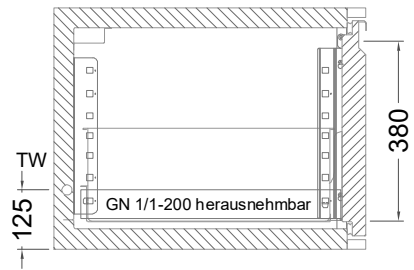

Masszeichnung

Kühltisch (2 Abteile) UBE 2-51-2T MFR (R-290)

[Art.Nr.: 31000568]

UBE 2-51-2T

- * KL...Kälteleitungen
- * TW...Tauwasser - kein bauseitiger Ablauf erforderlich

Türelement

1 Zug

2 Züge 1/2-1/2

1 Zug mit herausnehmbarem Ladeneinsatz

2 Züge 1/2-1/2 mit herausnehmbaren Ladeneinsätzen