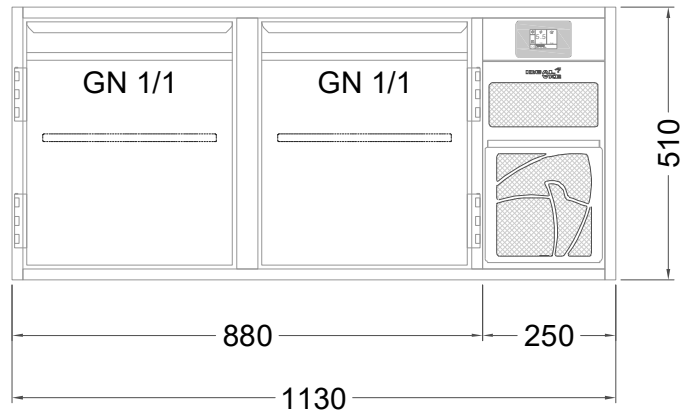

Masszeichnung

Kühltisch (2 Abteile) UBE 2-51-2T MFR (R-290)

[Art.Nr.: 31000568]

UBE 2-51-2T

- * KL...Kälteleitungen
- * TW...Tauwasser - kein bauseitiger Ablauf erforderlich

Türelement

1 Zug

2 Züge 1/2-1/2

1 Zug mit herausnehmbarem Ladeneinsatz

2 Züge 1/2-1/2 mit herausnehmbaren Ladeneinsätzen