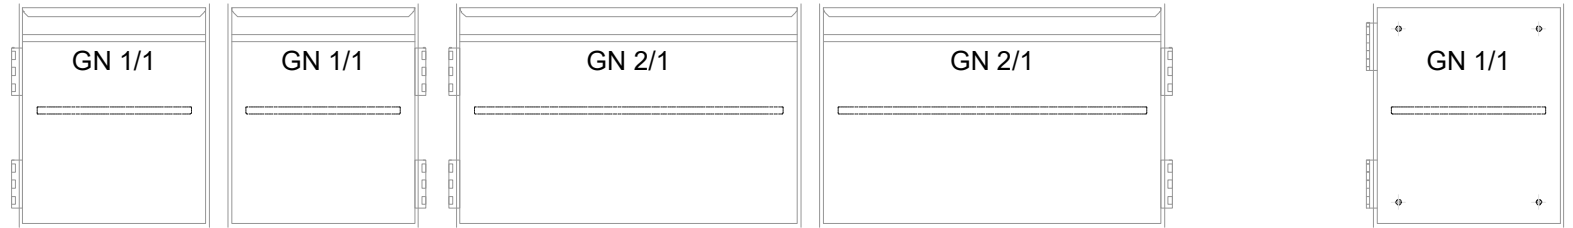

Masszeichnung

Kühltisch (2 Abteile) UBE 2-51-2T MFR (R-290)

[Art.Nr.: 31000568]

UBE 2-51-2T

- * KL...Kälteleitungen
- * TW...Tauwasser - kein bauseitiger Ablauf erforderlich

Türelement

1 Zug

2 Züge 1/2-1/2

1 Zug mit herausnehmbarem Ladeneinsatz

2 Züge 1/2-1/2 mit herausnehmbaren Ladeneinsätzen