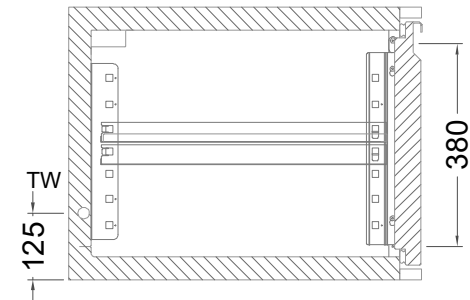

Masszeichnung

Kühltisch (2 Abteile) UBE 2-51-2T MFR (R-290)

[Art.Nr.: 31000568]

UBE 2-51-2T

- * KL...Kälteleitungen
- * TW...Tauwasser - kein bauseitiger Ablauf erforderlich

Türelement

1 Zug

2 Züge 1/2-1/2

1 Zug mit herausnehmbarem Ladeneinsatz

2 Züge 1/2-1/2 mit herausnehmbaren Ladeneinsätzen