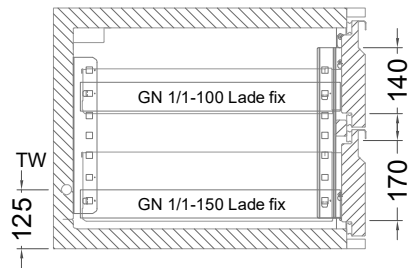

Masszeichnung

Kühltisch (2 Abteile) UBE 2-51-2T MFR (R-290)

[Art.Nr.: 31000568]

UBE 2-51-2T

- * KL...Kälteleitungen
- * TW...Tauwasser - kein bauseitiger Ablauf erforderlich

Türelement

1 Zug

2 Züge 1/2-1/2

1 Zug mit herausnehmbarem Ladeneinsatz

2 Züge 1/2-1/2 mit herausnehmbaren Ladeneinsätzen