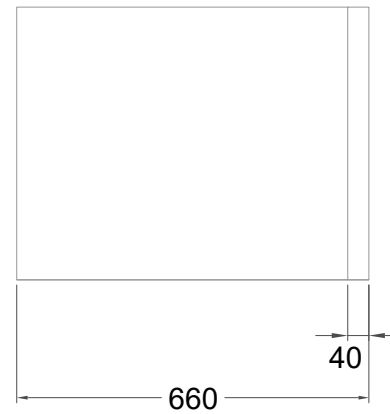

Masszeichnung

Kühltisch (2 Abteile) UBE 2-51-2T MFR (R-290)

[Art.Nr.: 31000568]

UBE 2-51-2T

- * KL...Kälteleitungen
- * TW...Tauwasser - kein bauseitiger Ablauf erforderlich

Türelement

1 Zug

2 Züge 1/2-1/2

1 Zug mit herausnehmbarem Ladeneinsatz

2 Züge 1/2-1/2 mit herausnehmbaren Ladeneinsätzen