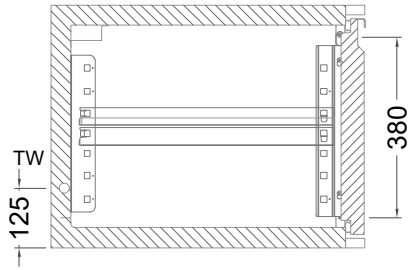

Masszeichnung

Kühltisch (2 Abteile) UBE 2-51-2T MFR (R-290)

[Art.Nr.: 31000568]

UBE 2-51-2T

- * KL...Kälteleitungen
- * TW...Tauwasser - kein bauseitiger Ablauf erforderlich

Türelement

1 Zug

2 Züge 1/2-1/2

1 Zug mit herausnehmbarem Ladeneinsatz

2 Züge 1/2-1/2 mit herausnehmbaren Ladeneinsätzen