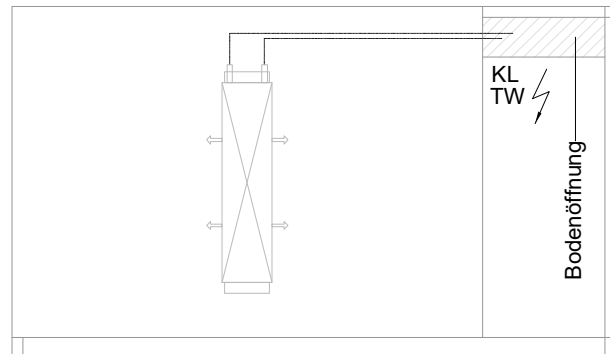

Masszeichnung

Kühltisch (2 Abteile) UBE 2-51-2T MFR (R-290)

[Art.Nr.: 31000568]

UBE 2-51-2T

- * KL...Kälteleitungen
- * TW...Tauwasser - kein bauseitiger Ablauf erforderlich

Türelement

1 Zug

2 Züge 1/2-1/2

1 Zug mit herausnehmbarem Ladeneinsatz

2 Züge 1/2-1/2 mit herausnehmbaren Ladeneinsätzen