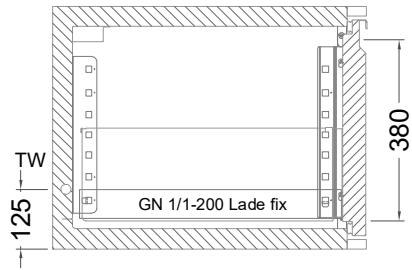

Masszeichnung

Kühltisch (2 Abteile) UBE 2-51-2T MFR (R-290)

[Art.Nr.: 31000568]

UBE 2-51-2T

- * KL...Kälteleitungen
- * TW...Tauwasser - kein bauseitiger Ablauf erforderlich

Türelement

1 Zug

2 Züge 1/2-1/2

1 Zug mit herausnehmbarem Ladeneinsatz

2 Züge 1/2-1/2 mit herausnehmbaren Ladeneinsätzen