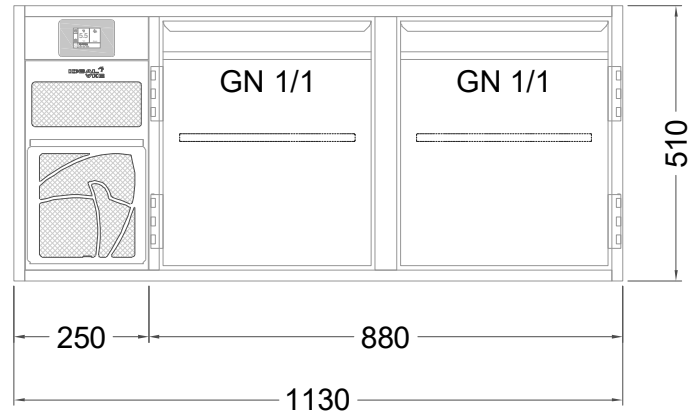

Masszeichnung

Kühltisch (2 Abteile) UBE 2-51-2T MFL (R-290)

[Art.Nr.: 31000569]

UBE 2-51-2T

- * KL...Kälteleitungen
- * TW...Tauwasser - kein bauseitiger Ablauf erforderlich

Türelement

1 Zug

2 Züge 1/2-1/2

1 Zug mit herausnehmbarem Ladeneinsatz

2 Züge 1/2-1/2 mit herausnehmbaren Ladeneinsätzen