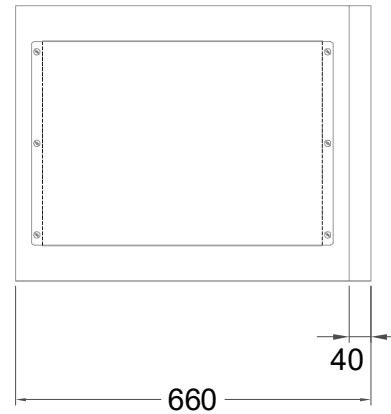

Masszeichnung

Kühltisch (2 Abteile) UBE 2-51-2T MFL (R-290)

[Art.Nr.: 31000569]

UBE 2-51-2T

- * KL...Kälteleitungen
- * TW...Tauwasser - kein bauseitiger Ablauf erforderlich

Türelement

1 Zug

2 Züge 1/2-1/2

1 Zug mit herausnehmbarem Ladeneinsatz

2 Züge 1/2-1/2 mit herausnehmbaren Ladeneinsätzen