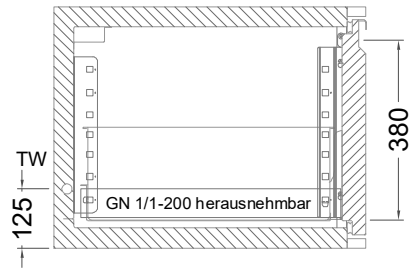

Masszeichnung

Kühltisch (2 Abteile) UBE 2-51-2T MFL (R-290)

[Art.Nr.: 31000569]

UBE 2-51-2T

- * KL...Kälteleitungen
- * TW...Tauwasser - kein bauseitiger Ablauf erforderlich

Türelement

1 Zug

2 Züge 1/2-1/2

1 Zug mit herausnehmbarem Ladeneinsatz

2 Züge 1/2-1/2 mit herausnehmbaren Ladeneinsätzen