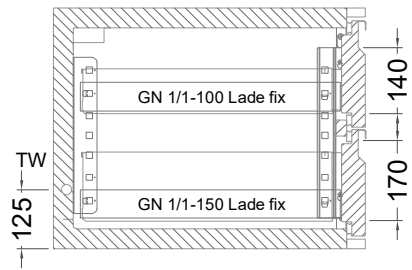

Masszeichnung

Kühltisch (2 Abteile) UBE 2-51-2T MFL (R-290)

[Art.Nr.: 31000569]

UBE 2-51-2T

- * KL...Kälteleitungen
- * TW...Tauwasser - kein bauseitiger Ablauf erforderlich

Türelement

1 Zug

2 Züge 1/2-1/2

1 Zug mit herausnehmbarem Ladeneinsatz

2 Züge 1/2-1/2 mit herausnehmbaren Ladeneinsätzen