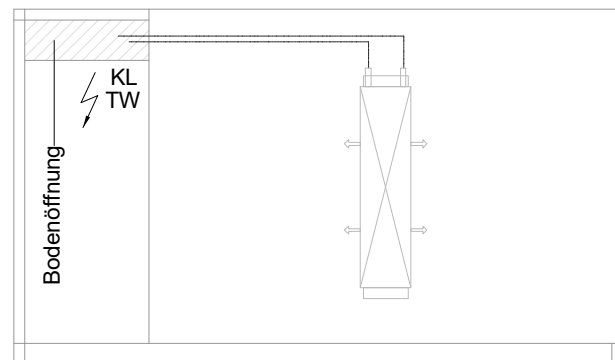

Masszeichnung

Kühltisch (2 Abteile) UBE 2-51-2T MFL (R-290)

[Art.Nr.: 31000569]

UBE 2-51-2T

- * KL...Kälteleitungen
- * TW...Tauwasser - kein bauseitiger Ablauf erforderlich

Türelement

1 Zug

2 Züge 1/2-1/2

1 Zug mit herausnehmbarem Ladeneinsatz

2 Züge 1/2-1/2 mit herausnehmbaren Ladeneinsätzen