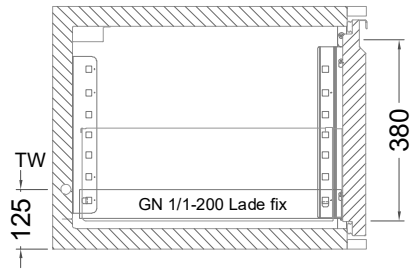

Masszeichnung

Kühltisch (2 Abteile) UBE 2-51-2T MFL (R-290)

[Art.Nr.: 31000569]

UBE 2-51-2T

- * KL...Kälteleitungen
- * TW...Tauwasser - kein bauseitiger Ablauf erforderlich

Türelement

1 Zug

2 Züge 1/2-1/2

1 Zug mit herausnehmbarem Ladeneinsatz

2 Züge 1/2-1/2 mit herausnehmbaren Ladeneinsätzen