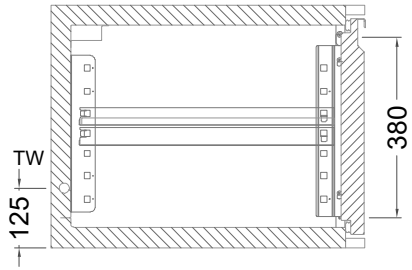

Masszeichnung

Kühltisch (2 Abteile) UBE 2-51-2T MFL (R-290)

[Art.Nr.: 31000569]

UBE 2-51-2T

- * KL...Kälteleitungen
- * TW...Tauwasser - kein bauseitiger Ablauf erforderlich

Türelement

1 Zug

2 Züge 1/2-1/2

1 Zug mit herausnehmbarem Ladeneinsatz

2 Züge 1/2-1/2 mit herausnehmbaren Ladeneinsätzen