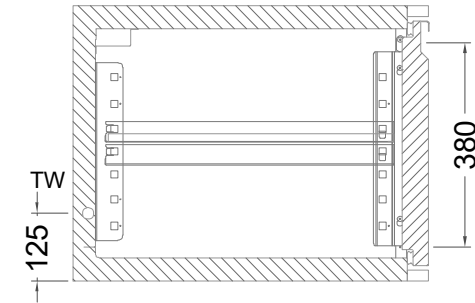

Masszeichnung

Kühltisch (2 Abteile) UBE 2-51-2T MFL (R-290)

[Art.Nr.: 31000569]

UBE 2-51-2T

- * KL...Kälteleitungen
- * TW...Tauwasser - kein bauseitiger Ablauf erforderlich

Türelement

1 Zug

2 Züge 1/2-1/2

1 Zug mit herausnehmbarem Ladeneinsatz

2 Züge 1/2-1/2 mit herausnehmbaren Ladeneinsätzen