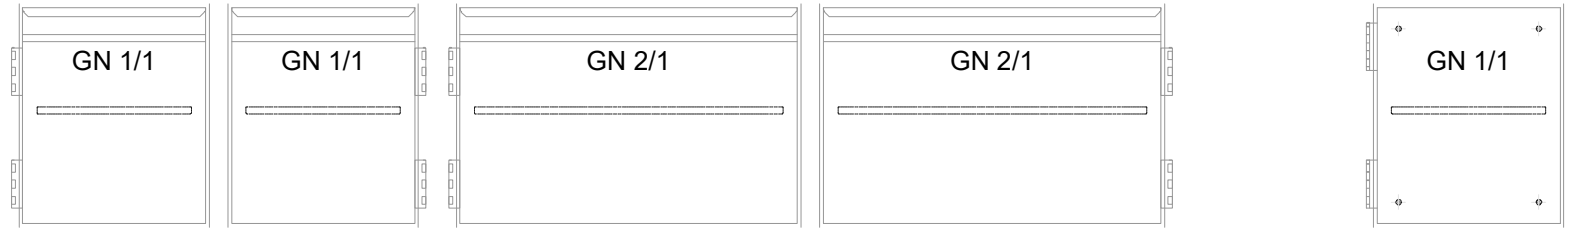

Masszeichnung

Kühltisch (2 Abteile) UBE 2-51-2T MFL (R-290)

[Art.Nr.: 31000569]

UBE 2-51-2T

- * KL...Kälteleitungen
- * TW...Tauwasser - kein bauseitiger Ablauf erforderlich

Türelement

1 Zug

2 Züge 1/2-1/2

1 Zug mit herausnehmbarem Ladeneinsatz

2 Züge 1/2-1/2 mit herausnehmbaren Ladeneinsätzen