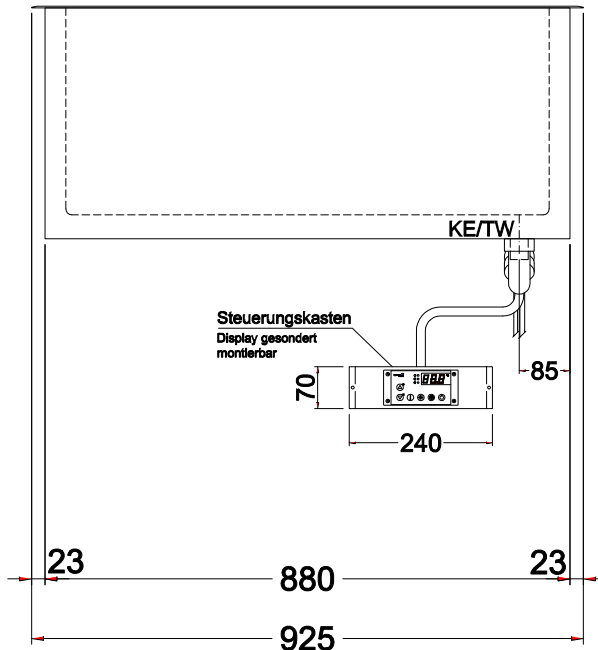

Masszeichnung Einbaukühlwanne EURO 2-Z

[Art. 484253861]

(Bedienseite)

(Seitenansicht)

(Draufsicht)

Detail A:

TW = Tauwasserablauf DNØ30
KE = Kälte-Elektro