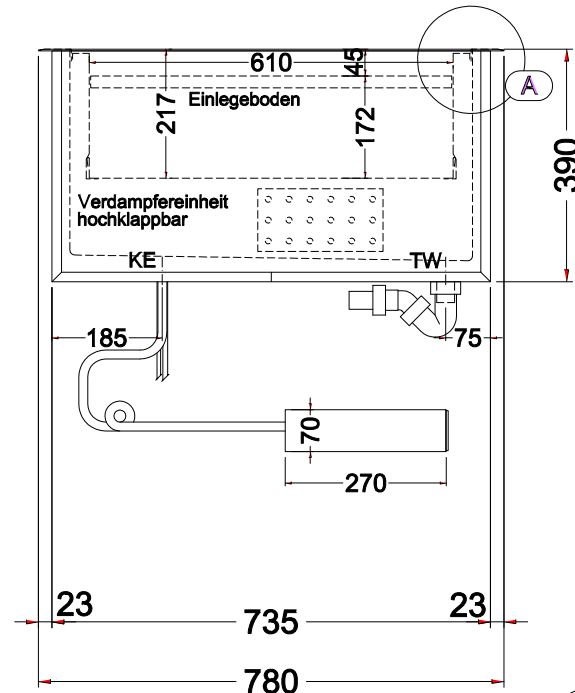

Masszeichnung Einbaukühlwanne EURO 2-Z

[Art. 484253861]

(Bedienseite)

(Seitenansicht)

(Draufsicht)

Detail A:

TW = Tauwasserablauf DNØ30
KE = Kälte-Elektro