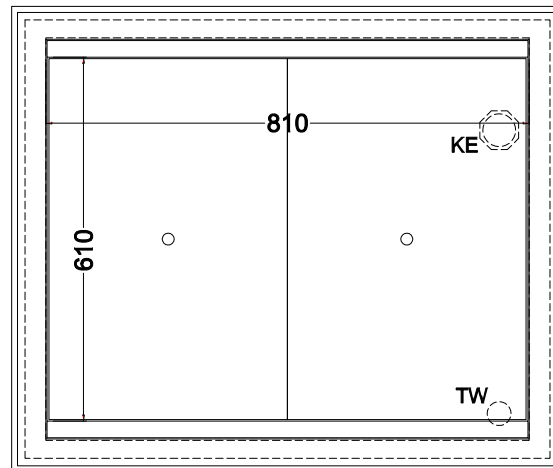

Masszeichnung Einbaukühlwanne EURO 2-Z

[Art. 484253861]

(Bedienseite)

(Seitenansicht)

(Draufsicht)

Detail A:

TW = Tauwasserablauf DNØ30
KE = Kälte-Elektro