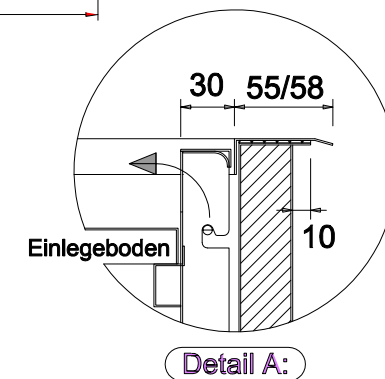

Masszeichnung Einbaukühlwanne EURO 2-Z

[Art. 484253861]

(Bedienseite)

(Seitenansicht)

(Draufsicht)

Detail A:

TW = Tauwasserablauf DNØ30
KE = Kälte-Elektro