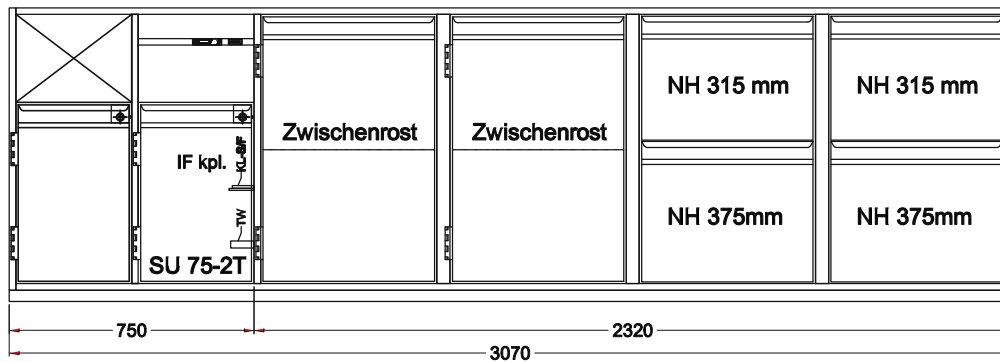

Masszeichnung

Getränketheke RIGA 2 LINKS OM

[Art. 485108647]

Schnitt Türelement

Schnitt L1