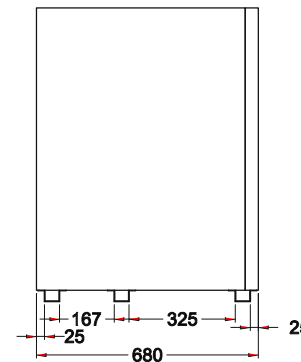

Masszeichnung

Getränketheke RIGA 2 LINKS OM

[Art. 485108647]

Schnitt Türelement

Schnitt L1