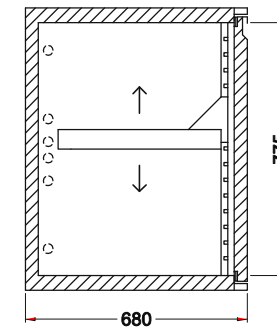

Masszeichnung

Getränketheke RIGA 2 LINKS OM

[Art. 485108647]

Schnitt Türelement

Schnitt L1