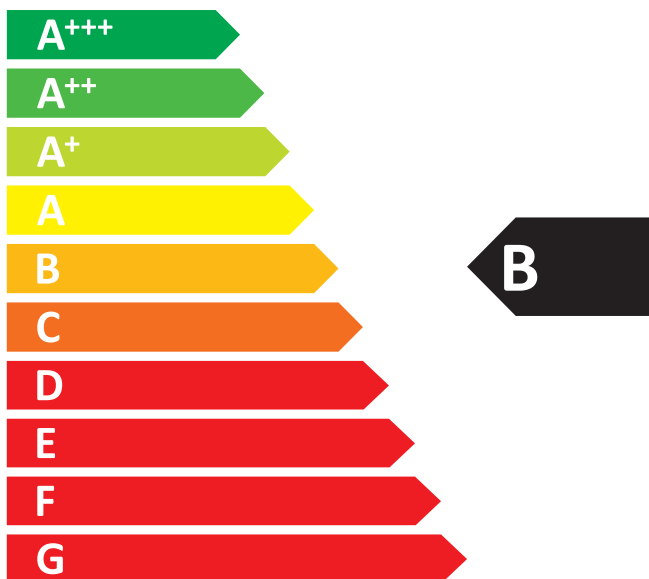

ENERG
енергия · ενεργεια

IDEAL-AKE

31000601

ENERGIA · ЕНЕРГИЯ · ΕΝΕΡΓΕΙΑ
ENERGIJA · ENERGY · ENERGIE
ENERGI

900
kWh/annum

358 L

- L

4
30°C-55%