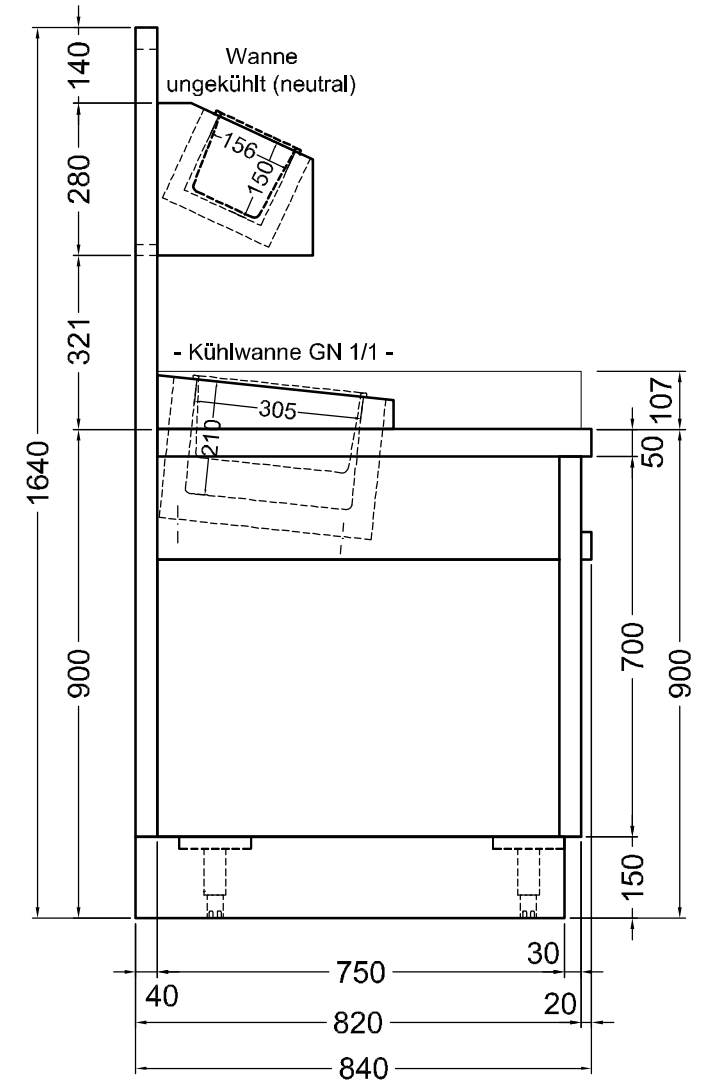

Masszeichnung

Belegstation MAKE ART 160 COOL

[Artikel-Nr.: 484358720]

(Draufsicht Zutatenwanne)