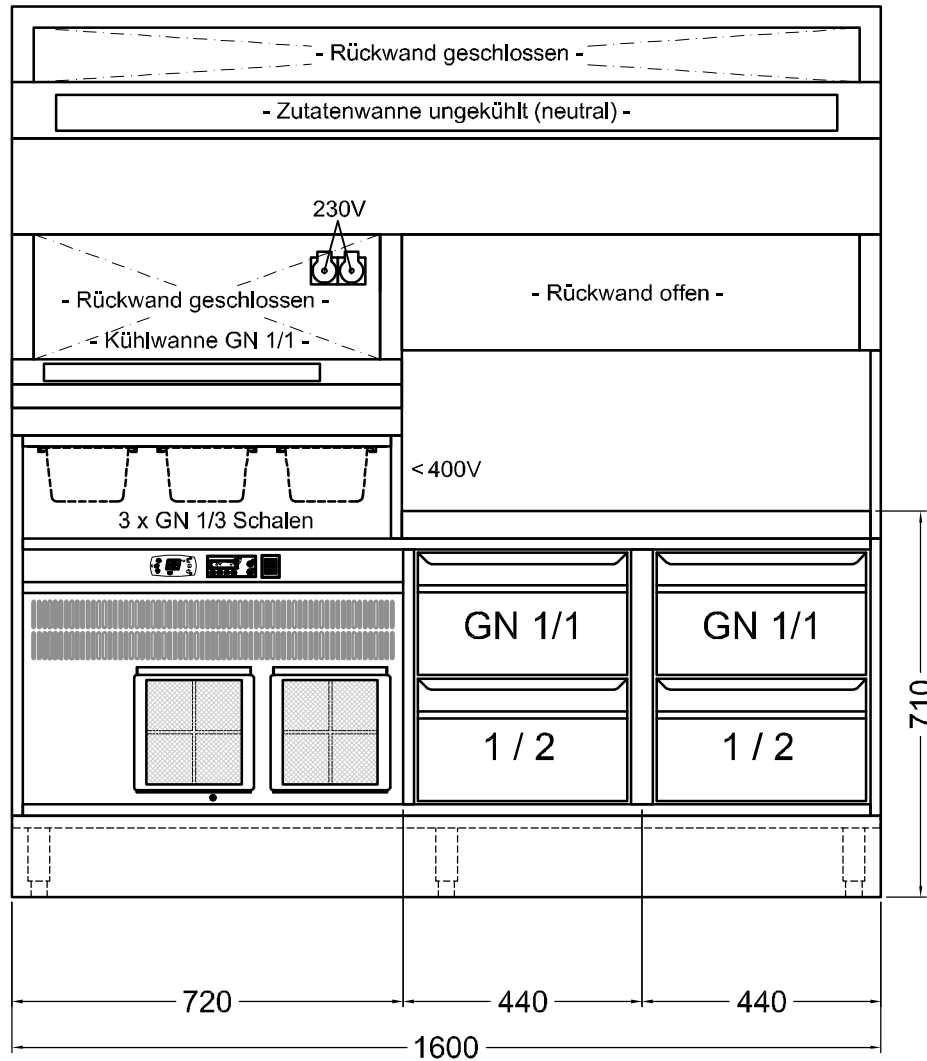

Masszeichnung

Belegstation MAKE ART 160 COOL

[Artikel-Nr.: 484358720]

(Draufsicht Zutatenwanne)