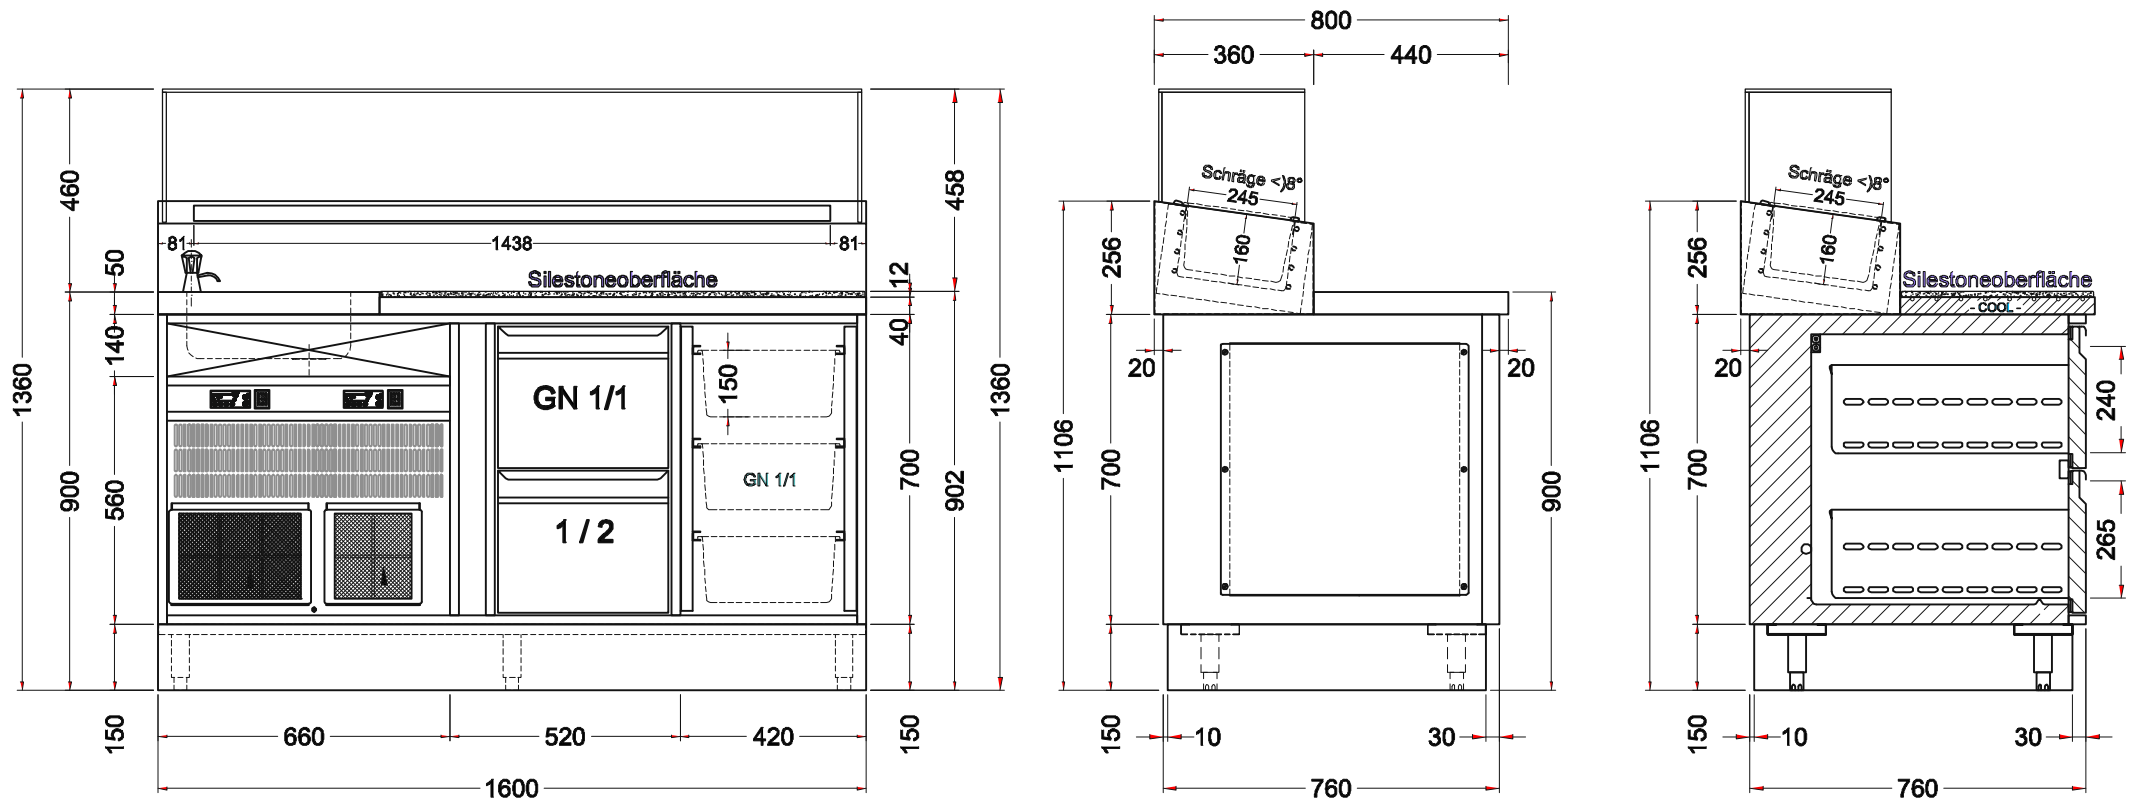

Masszeichnung

Belegstation MAKE ART 160 COOL STONE

[Artikel-Nr.: 48531000527]

Belegung Kühlwanne:
9x GN 1/4