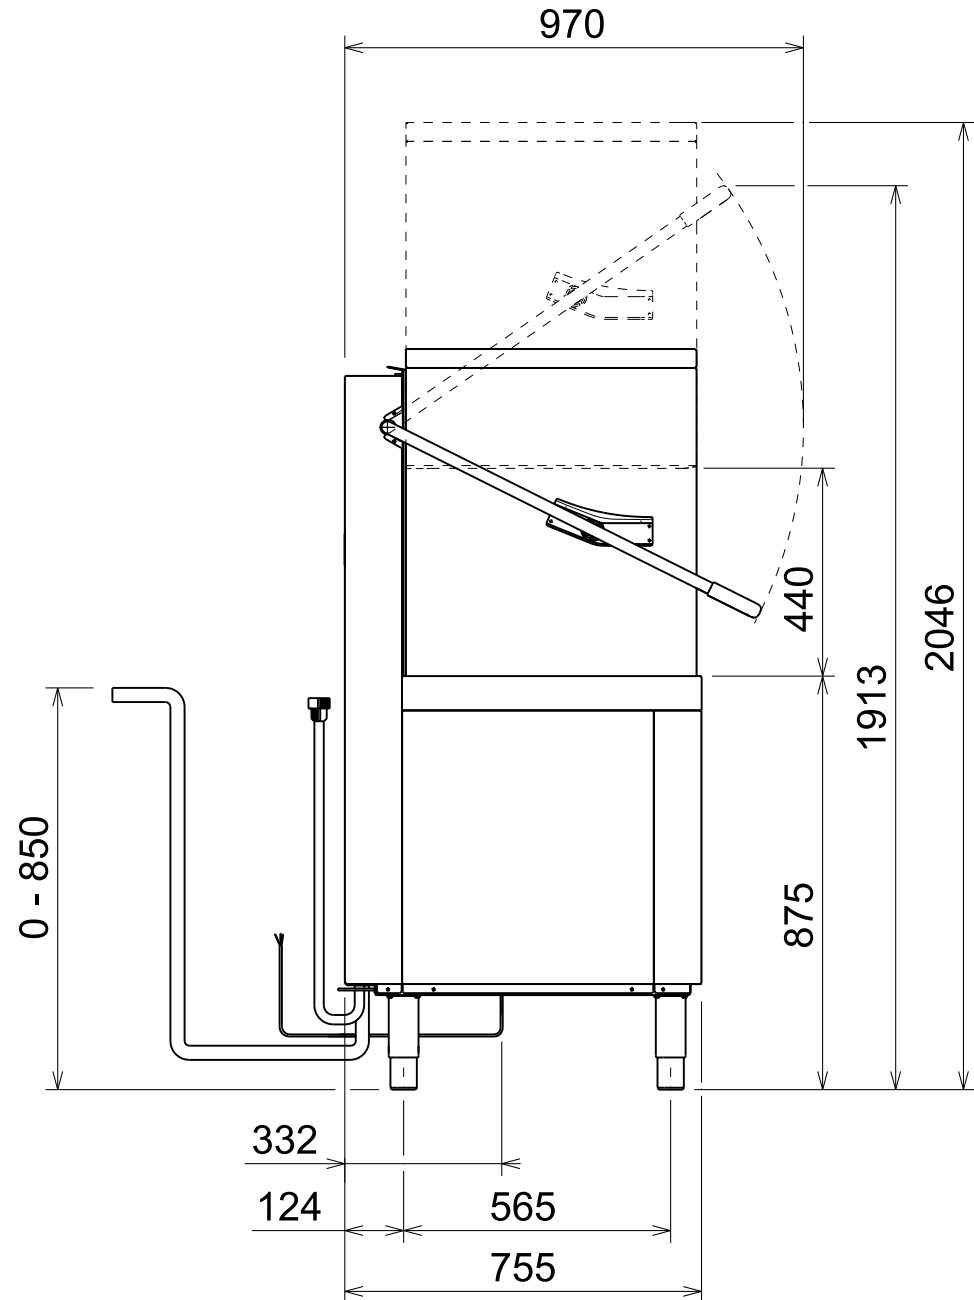

# Masszeichnung

## Haubenspülmaschine H8 ILG

[Artikel-Nr.: 406504273]

595669300