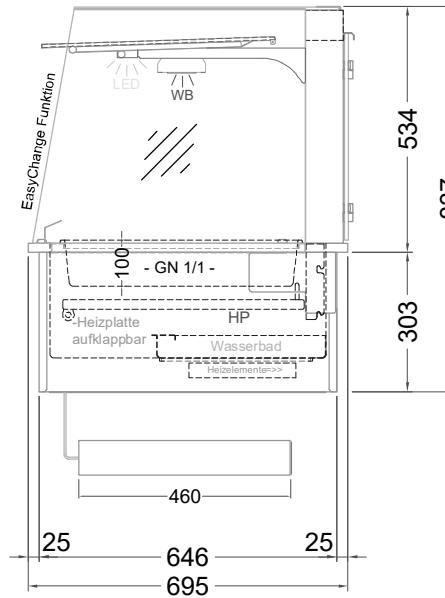

# Masszeichnung

## Einbauwärmeveritine BASIC S-112-53 Drop-In

(Bedienseite)

(Seitenansicht)

(Kundenseite)

(Grundriss)

<b>LEGENDE:</b>
LED = LED-Beleuchtung
WB = Wärmebrücke
HP = Heizplatte

[Art.Nr.: 522122]

### Basic S-112-53 Drop-In

\* OPTIONAL: mit Bodenablauf 00529111

(Detail "Easy Change")