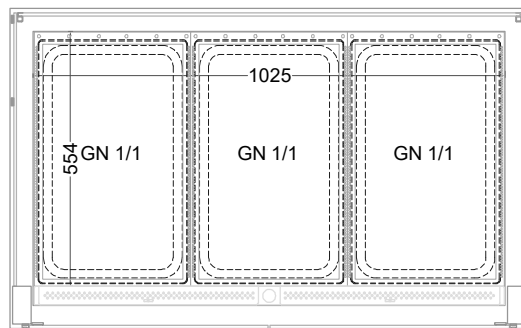

## Einbauwärmeveritine BASIC S-112-53 Drop-In

(Bedienseite)

(Seitenansicht)

(Kundenseite)

(Grundriss)

<b>LEGENDE:</b>
LED = LED-Beleuchtung
WB = Wärmebrücke
HP = Heizplatte

[Art.Nr.: 522122]

### Basic S-112-53 Drop-In

\* OPTIONAL: mit Bodenablauf 00529111

(Detail "Easy Change")