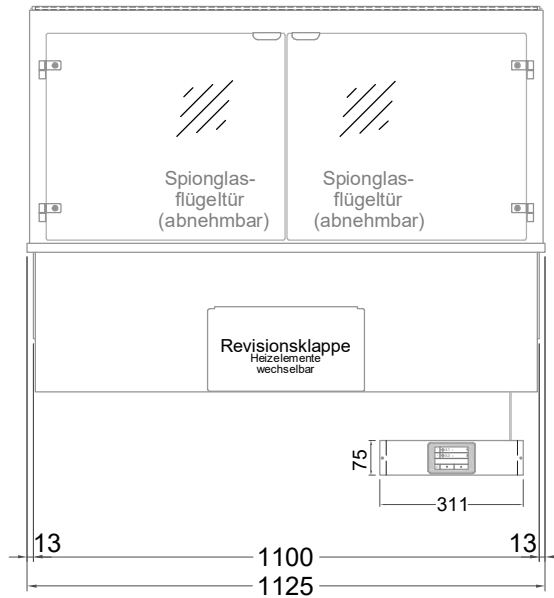

# Masszeichnung

## Einbauwärmeveritine BASIC S-112-53 Drop-In

(Bedienseite)

(Seitenansicht)

(Kundenseite)

(Grundriss)

<b>LEGENDE:</b>
LED = LED-Beleuchtung
WB = Wärmebrücke
HP = Heizplatte

[Art.Nr.: 522122]

### Basic S-112-53 Drop-In

\* OPTIONAL: mit Bodenablauf 00529111

(Detail "Easy Change")