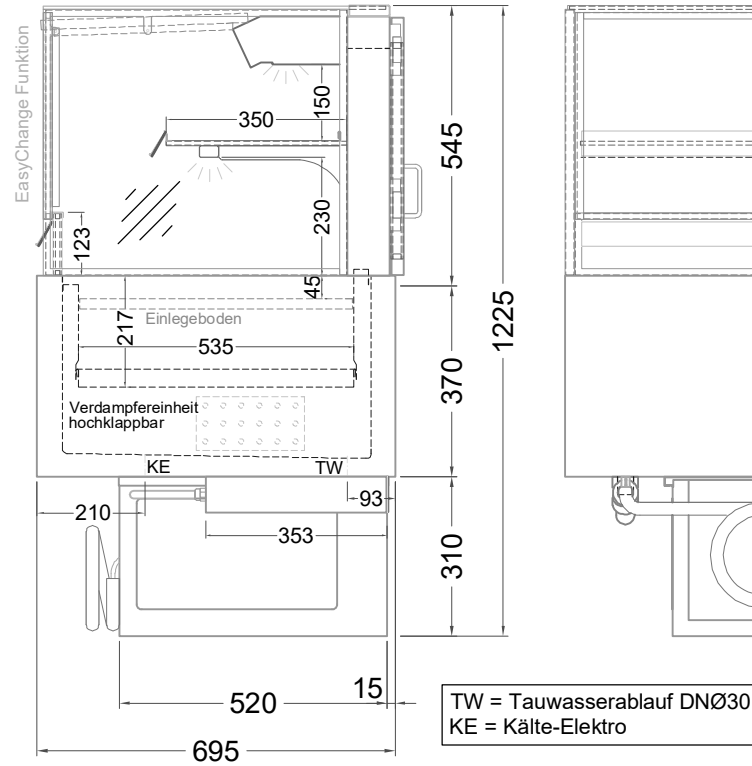

Masszeichnung

Einbaukühlvitrine Green GE-112-54-E EC PRO

NordCap®

CONCEPT-LINE

(Bedienseite)

(Seitenansicht)

(Kundenseite)

(Grundriss)

[Art.Nr.: 358841]

Green GE-112-54-E R290 EC PRO