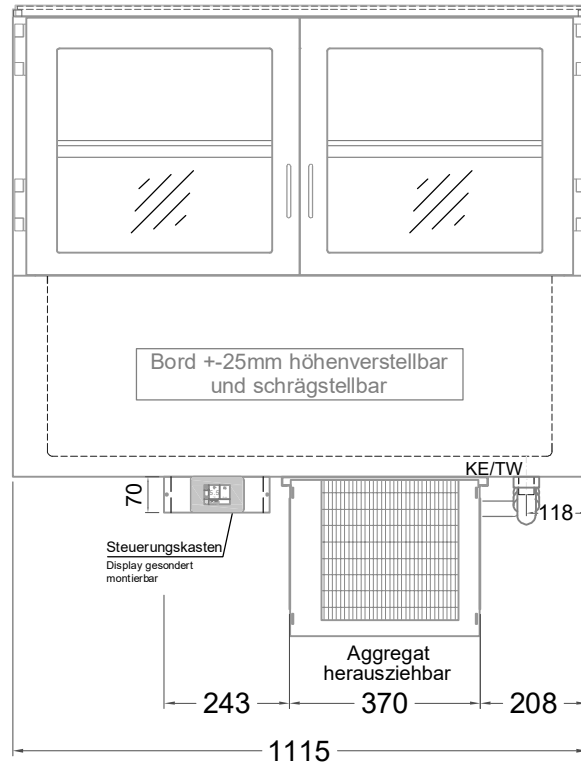

Masszeichnung

Einbaukühlvitrine Green GE-112-54-E EC PRO

NordCap®

CONCEPT-LINE

(Bedienseite)

(Seitenansicht)

(Kundenseite)

(Grundriss)

[Art.Nr.: 358841]

Green GE-112-54-E R290 EC PRO