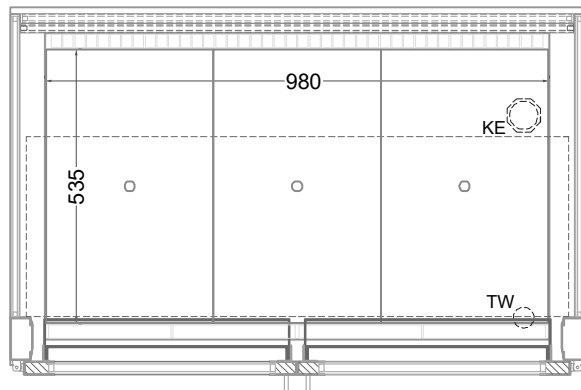

Masszeichnung

Einbaukühlvitrine Green GE-112-54-E EC PRO

NordCap®

CONCEPT-LINE

(Bedienseite)

(Seitenansicht)

(Kundenseite)

(Grundriss)

[Art.Nr.: 358841]

Green GE-112-54-E R290 EC PRO