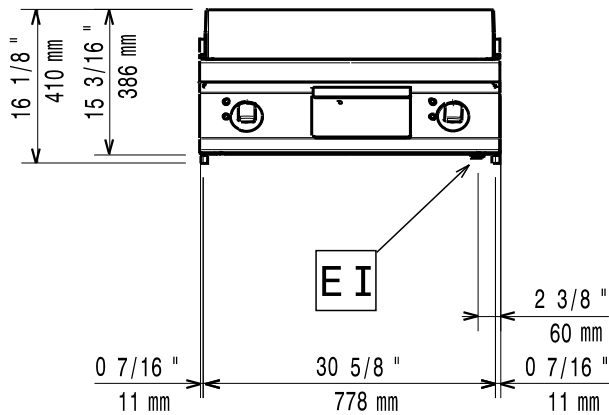

Masszeichnung

Elektro-Bratplatte EVO 900 EBP9 / 2H-GL-GE-GE-V-T

[Art. 406392074]

[Vorderansicht]

[Seitenansicht]

[Draufsicht]