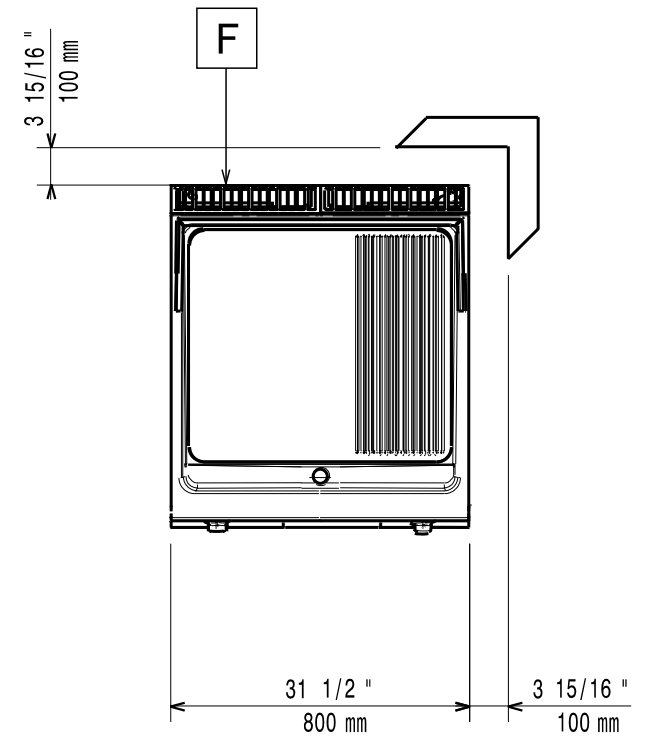

Masszeichnung

Elektro-Bratplatte EVO 900 EBP9 / 2H-GL-GE-GE-V-T

[Art. 406392074]

[Vorderansicht]

[Seitenansicht]

[Draufsicht]