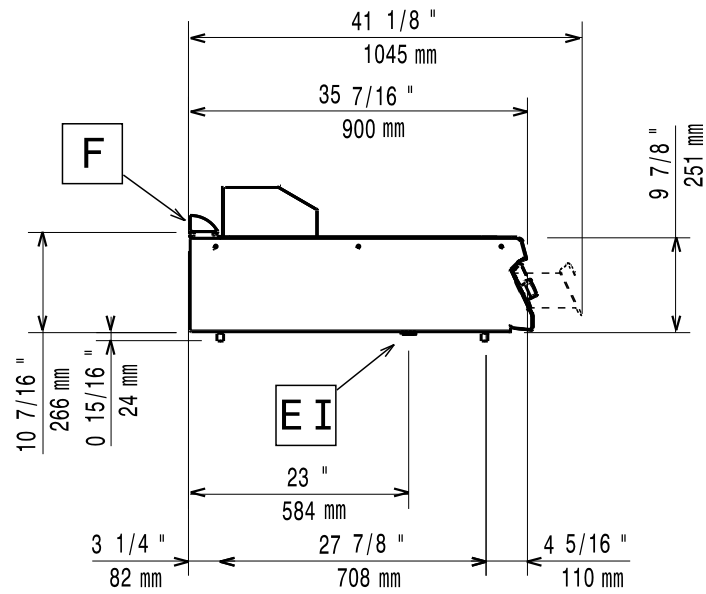

Masszeichnung

Elektro-Bratplatte EVO 900 EBP9 / 2H-GL-GE-GE-V-T

[Art. 406392074]

[Vorderansicht]

[Seitenansicht]

[Draufsicht]