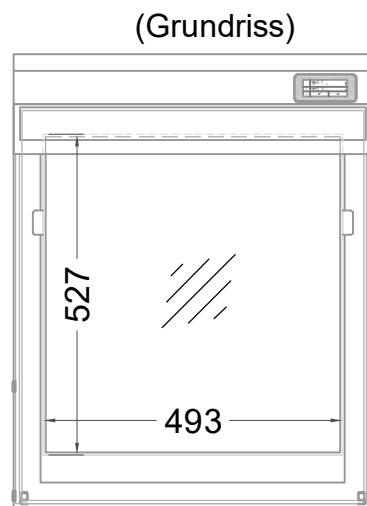

Masszeichnung

Auftisch-Wärmevitrine Basic A-55-59 RG

NordCap®

CONCEPT-LINE

LEGENDE:
LED = LED-Beleuchtung
WB = Wärmebrücke
HP = Heizplatte

[Art.Nr.: EU535106]

Basic A-59-59 RG