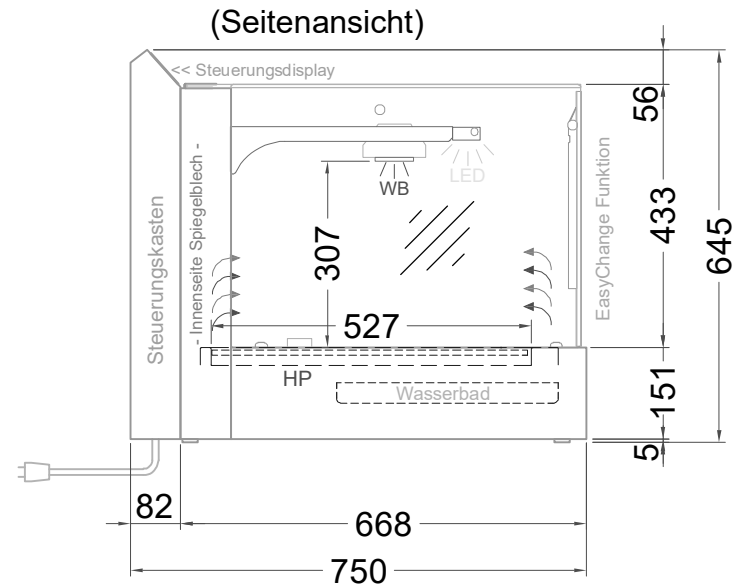

Masszeichnung

Auftisch-Wärmevitrine Basic A-55-59 RG

NordCap®

CONCEPT-LINE

LEGENDE:
LED = LED-Beleuchtung
WB = Wärmebrücke
HP = Heizplatte

[Art.Nr.: EU535106]

Basic A-59-59 RG