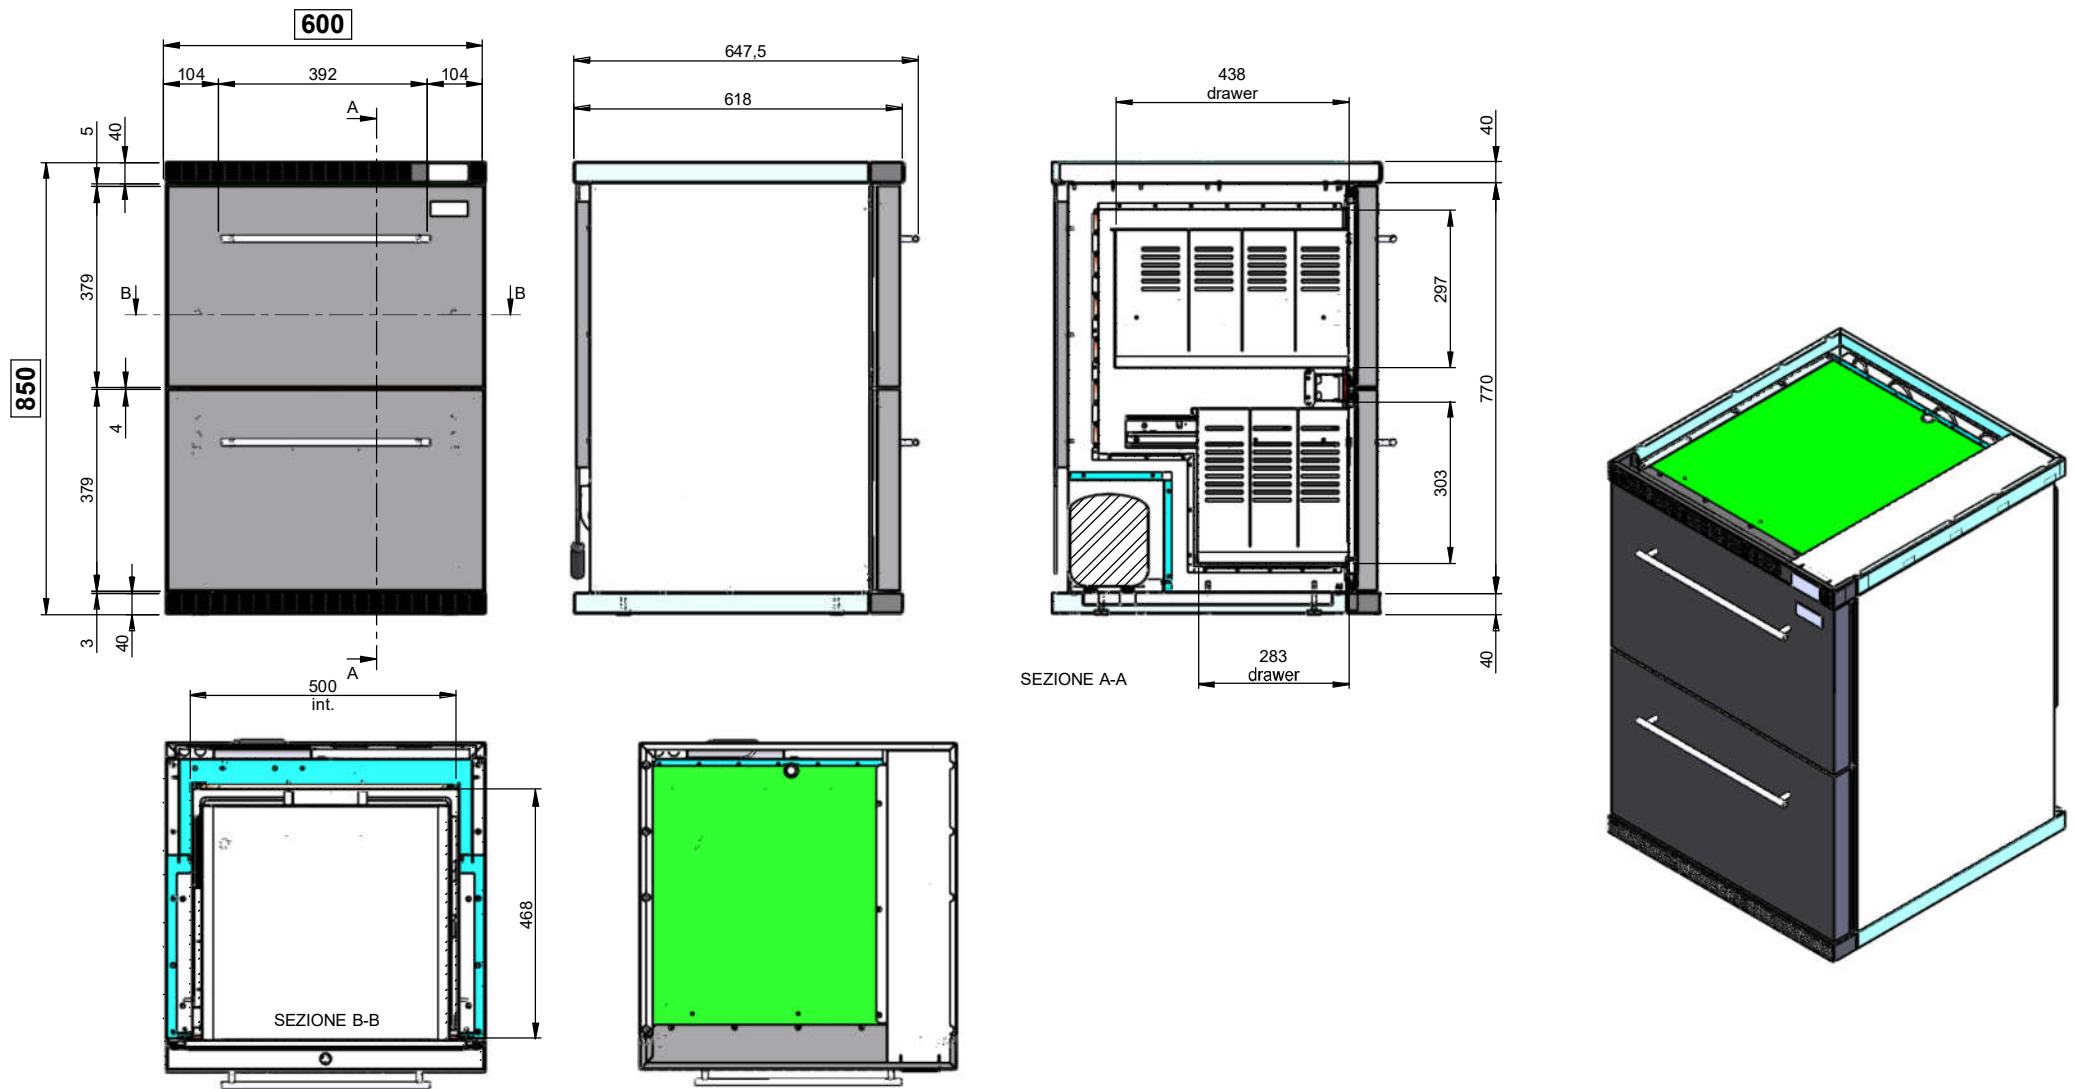

Masszeichnung

Umluft-Gewerbekühlschrank HAMBURG 2 180-2-Z (R-290)

schwarz, inkl. Schloss je Schublade