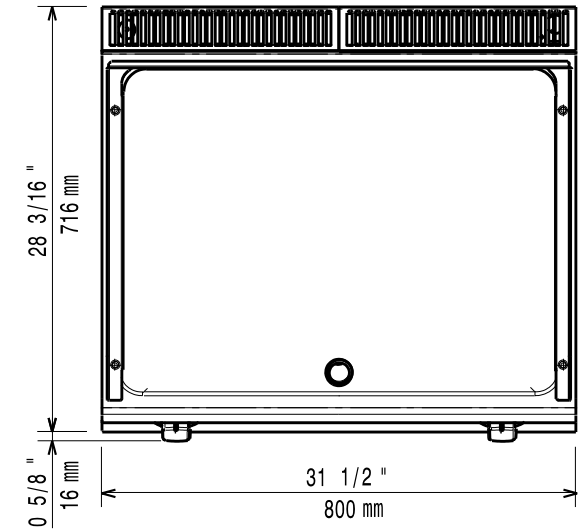

Masszeichnung

Elektro-Bratplatte EVO 700 EBP7 / GL2HUO

[Art. 406372346]

[Seitenansicht]

[Vorderansicht]

[Draufsicht]