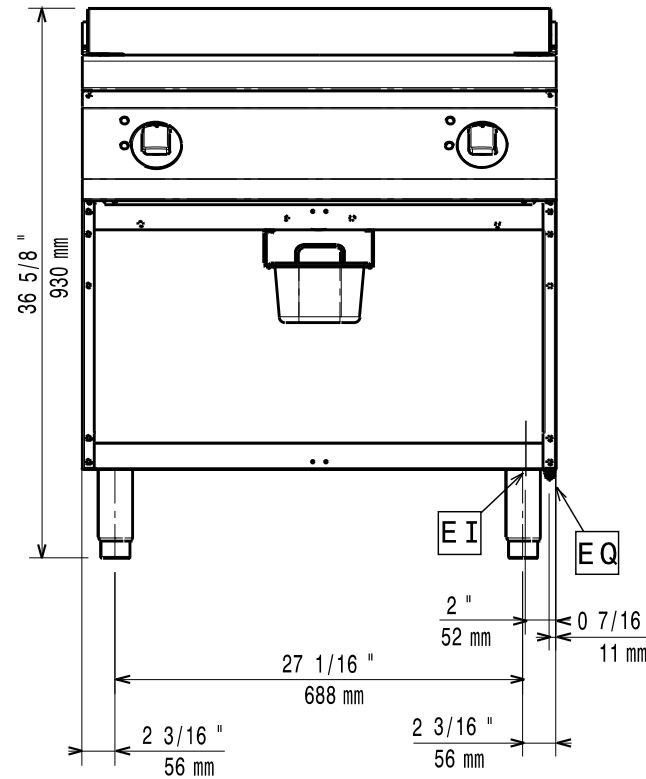

Masszeichnung

Elektro-Bratplatte EVO 700 EBP7 / GL2HUO

[Art. 406372346]

[Seitenansicht]

[Vorderansicht]

[Draufsicht]