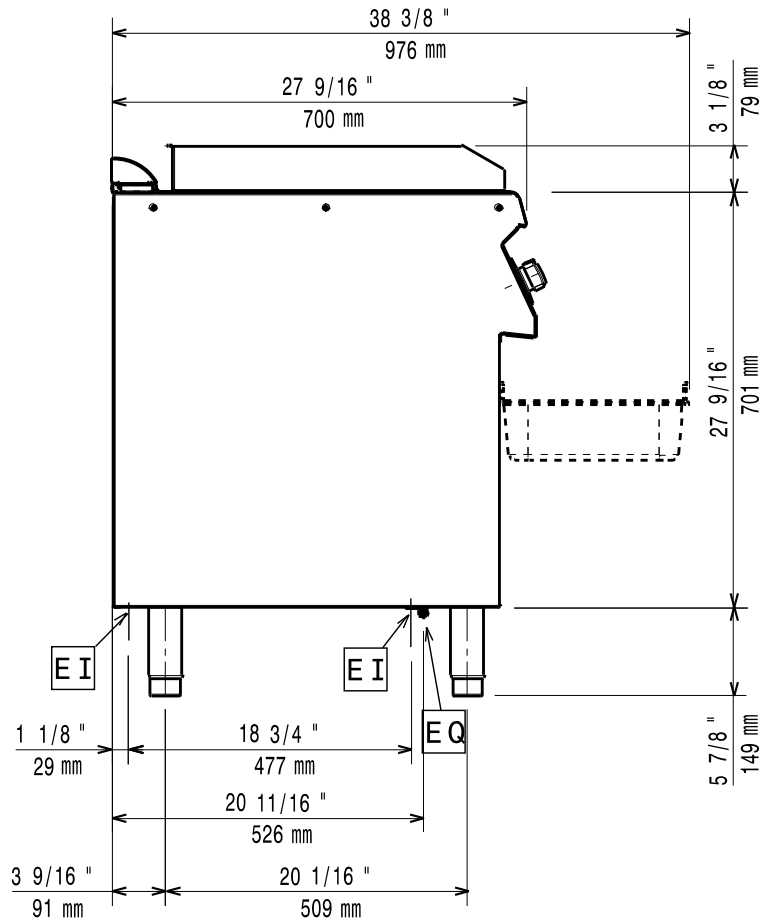

Masszeichnung

Elektro-Bratplatte EVO 700 EBP7 / GL2HUO

[Art. 406372346]

[Seitenansicht]

[Vorderansicht]

[Draufsicht]