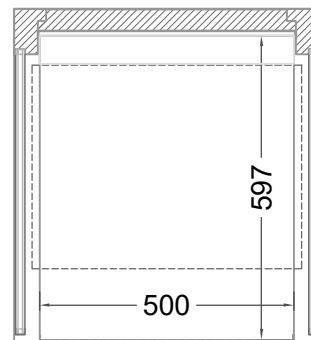

Masszeichnung

Verkaufsregal **Caleo Neutral 60 Plus**

CONCEPT-LINE

(Vorderseite)

(Grundriss)

(Seitenansicht)

[Art.Nr.: 356615]

Caleo Neutral 60 Plus