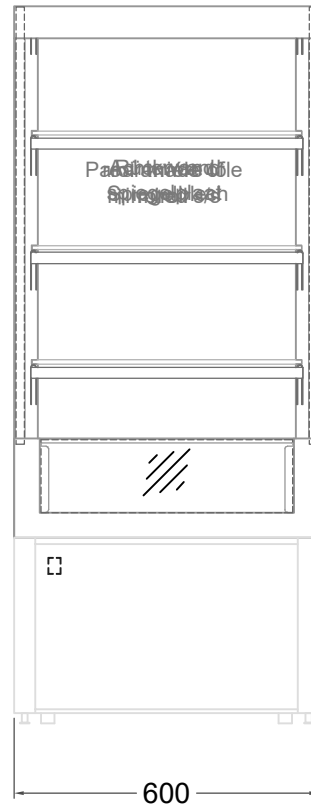

Masszeichnung

Verkaufsregal **Caleo Neutral 60 Plus**

CONCEPT-LINE

(Vorderseite)

(Grundriss)

(Seitenansicht)

[Art.Nr.: 356615]

Caleo Neutral 60 Plus