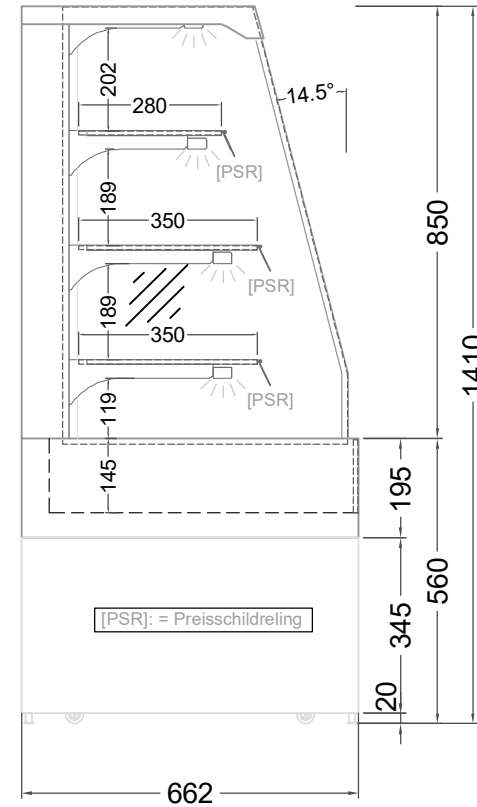

Masszeichnung

Verkaufsregal **Caleo Neutral 60 Plus**

CONCEPT-LINE

(Vorderseite)

(Grundriss)

(Seitenansicht)

[Art.Nr.: 356615]

Caleo Neutral 60 Plus