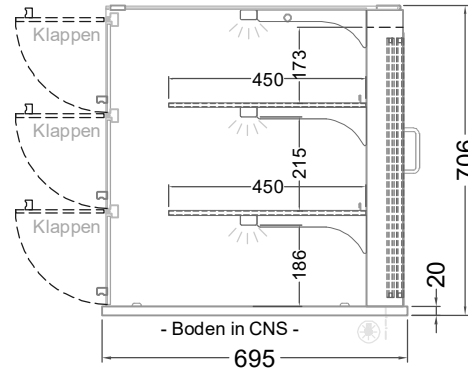

Masszeichnung

Glasaufbau, ungekühlt **GUK GE-177-70 KL**

(Bedienseite)

(Seitenansicht)
- Deckglas 8 mm -

(Kundenseite)

(Grundriss)

[Art.Nr.: 310643]

GUK GE-177-70 KL