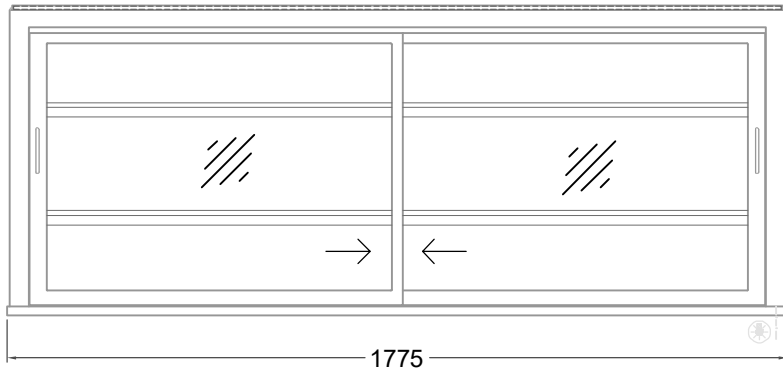

Masszeichnung

Glasaufbau, ungekühlt **GUK GE-177-70 KL**

(Bedienseite)

(Seitenansicht)
- Deckglas 8 mm -

(Kundenseite)

(Grundriss)

[Art.Nr.: 310643]

GUK GE-177-70 KL