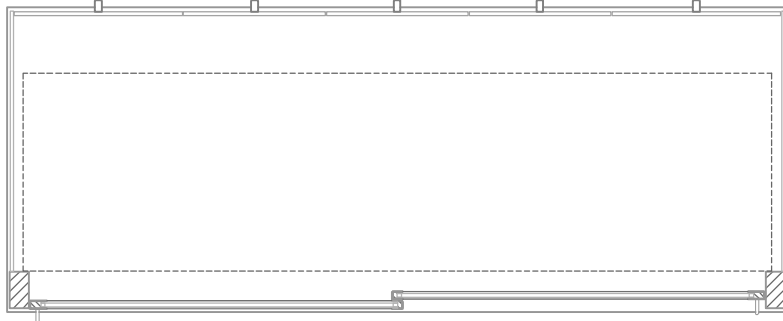

Masszeichnung

Glasaufbau, ungekühlt **GUK GE-177-70 KL**

(Bedienseite)

(Seitenansicht)
- Deckglas 8 mm -

(Kundenseite)

(Grundriss)

[Art.Nr.: 310643]

GUK GE-177-70 KL