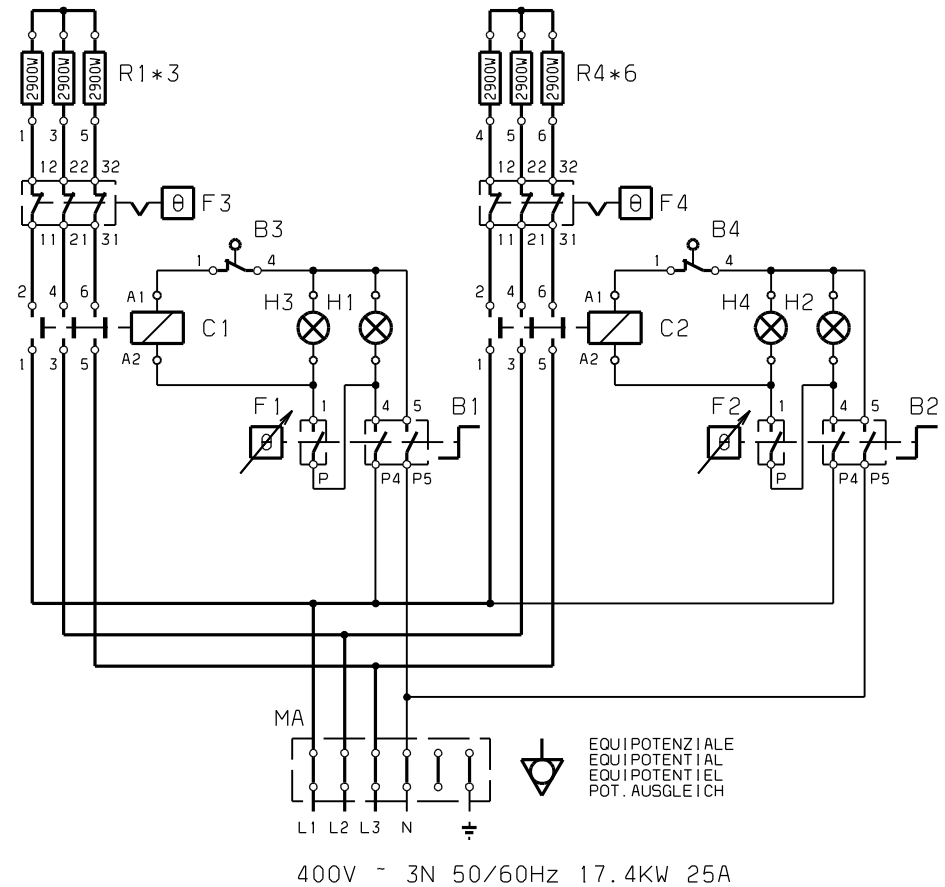

Schaltplan

Elektro-Fritteuse EF7 / 2B12LT

[Artikel-Nr.: 406372080]

S	SNUBBER SNUBBER	SNUBBER SNUBBER
K	FILTRO ANTIDISTURBO FILTRE ANTI BRUILLAGE	RADIO INTERFERENCE FILTER FUNKENTSTORFILTREN
MA	MORSETTIERA ALIMENTAZIONE BORNE D'ALIMENTATION	MAIN TERMINAL BOARD ANSCHLUSSKLEMMEN
B1-2	INTERRUTTORE GENERALE INTERRUPTEUR GENERAL	MAIN SWITCH HAUPTSCHALTER
H1-2	LAMPADA "CORRENTE INSERITA" LAMPE TEMOIN DU INTERRUPTEUR GENERAL	POWER ON LIGHT SIGNALLAMPE HAUPTSCHALTER
H3-4	LAMPADA TERMOSTATO LAMPE TEMOIN DU THERMOSTAT	THERMOSTAT LIGHT THERMOSTAT LAMPE
F1-2	TERMOSTATO THERMOSTAT	THERMOSTAT THERMOSTAT
F3-4	LIMITATORE DI TEMPERATURA THERMOSTAT DE SECURITE	TEMPERATURE LIMITING THERMOSTAT TEMPERATUR BEGRENZER
C1-2	CONTATTORE CONTACTEUR	CONTACTOR SCHALTSCHUTZ
R1*R6	RESISTENZE RESISTANCES	RESISTANCES HEIZKORPER