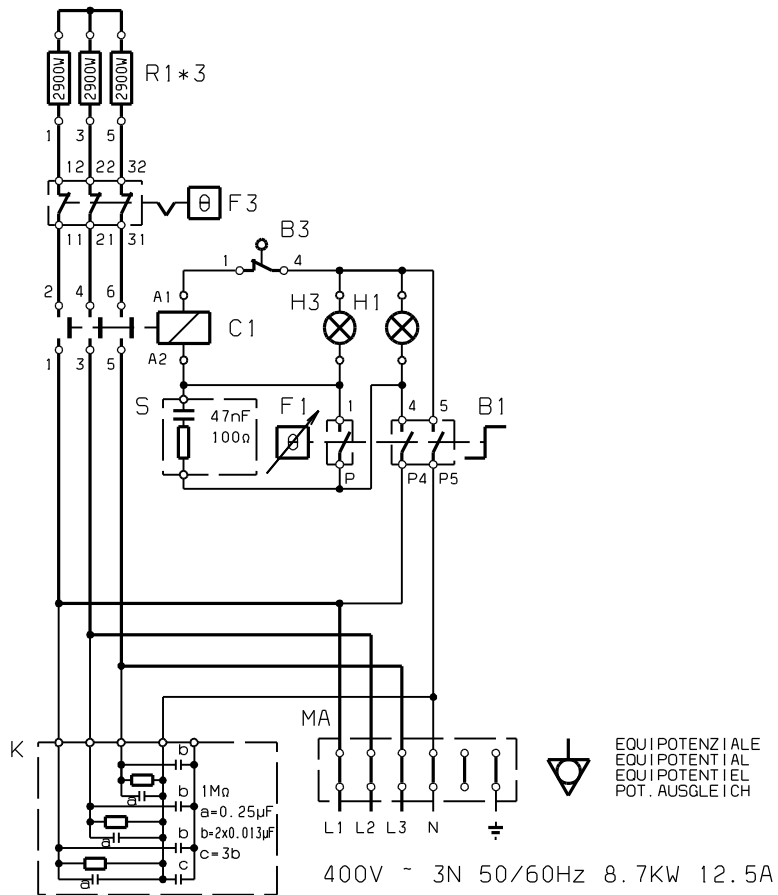

Schaltplan

Elektro-Fritteuse EF7 / 2B12LT

[Artikel-Nr.: 406372080]

S	SNUBBER SNUBBER	SNUBBER SNUBBER
K	FILTRO ANTIDISTURBO FILTRE ANTI BRUILLAGE	RADIO INTERFERENCE FILTER FUNKENTSTORFILTREN
MA	MORSETTIERA ALIMENTAZIONE BORNE D'ALIMENTATION	MAIN TERMINAL BOARD ANSCHLUSSKLEMMEN
B1-2	INTERRUTTORE GENERALE INTERRUPTEUR GENERAL	MAIN SWITCH HAUPTSCHALTER
H1-2	LAMPADA "CORRENTE INSERITA" LAMPE TEMOIN DU INTERRUPTEUR GENERAL	POWER ON LIGHT SIGNALLAMPE HAUPTSCHALTER
H3-4	LAMPADA TERMOSTATO LAMPE TEMOIN DU THERMOSTAT	THERMOSTAT LIGHT THERMOSTAT LAMPE
F1-2	TERMOSTATO THERMOSTAT	THERMOSTAT THERMOSTAT
F3-4	LIMITATORE DI TEMPERATURA THERMOSTAT DE SECURITE	TEMPERATURE LIMITING THERMOSTAT TEMPERATUR BEGRENZER
C1-2	CONTATTORE CONTACTEUR	CONTACTOR SCHALTSCHUTZ
R1*R6	RESISTENZE RESISTANCES	RESISTANCES HEIZKORPER