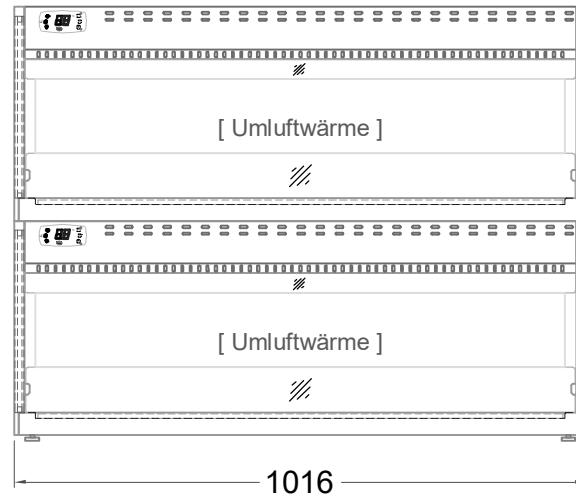

Masszeichnung

Wärmevitrine HOT VARIO 2 100

(Vorderseite)

(Seitenansicht)

(Grundriss)

[Art.Nr.: 535711]

Hot Vario 2 100 RAL9005