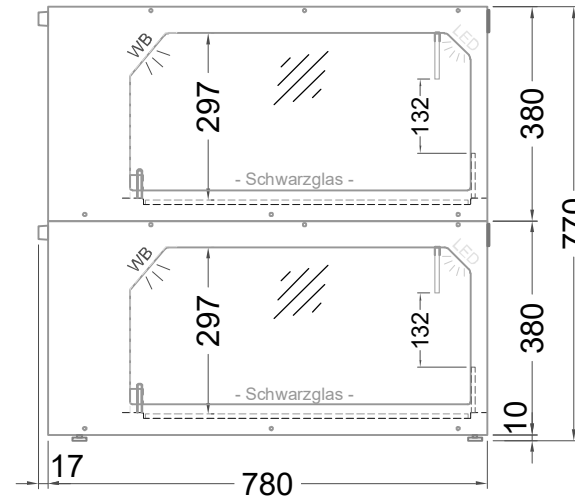

Masszeichnung

Wärmevitrine HOT VARIO 2 100

(Vorderseite)

(Seitenansicht)

(Grundriss)

[Art.Nr.: 535711]

Hot Vario 2 100 RAL9005