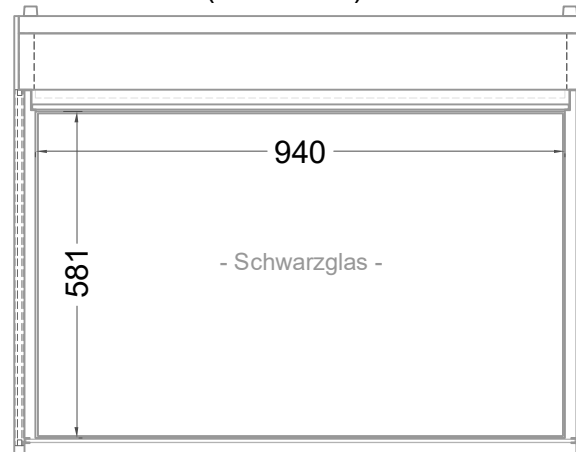

Masszeichnung

Wärmevitrine HOT VARIO 2 100

(Vorderseite)

(Seitenansicht)

(Grundriss)

[Art.Nr.: 535711]

Hot Vario 2 100 RAL9005