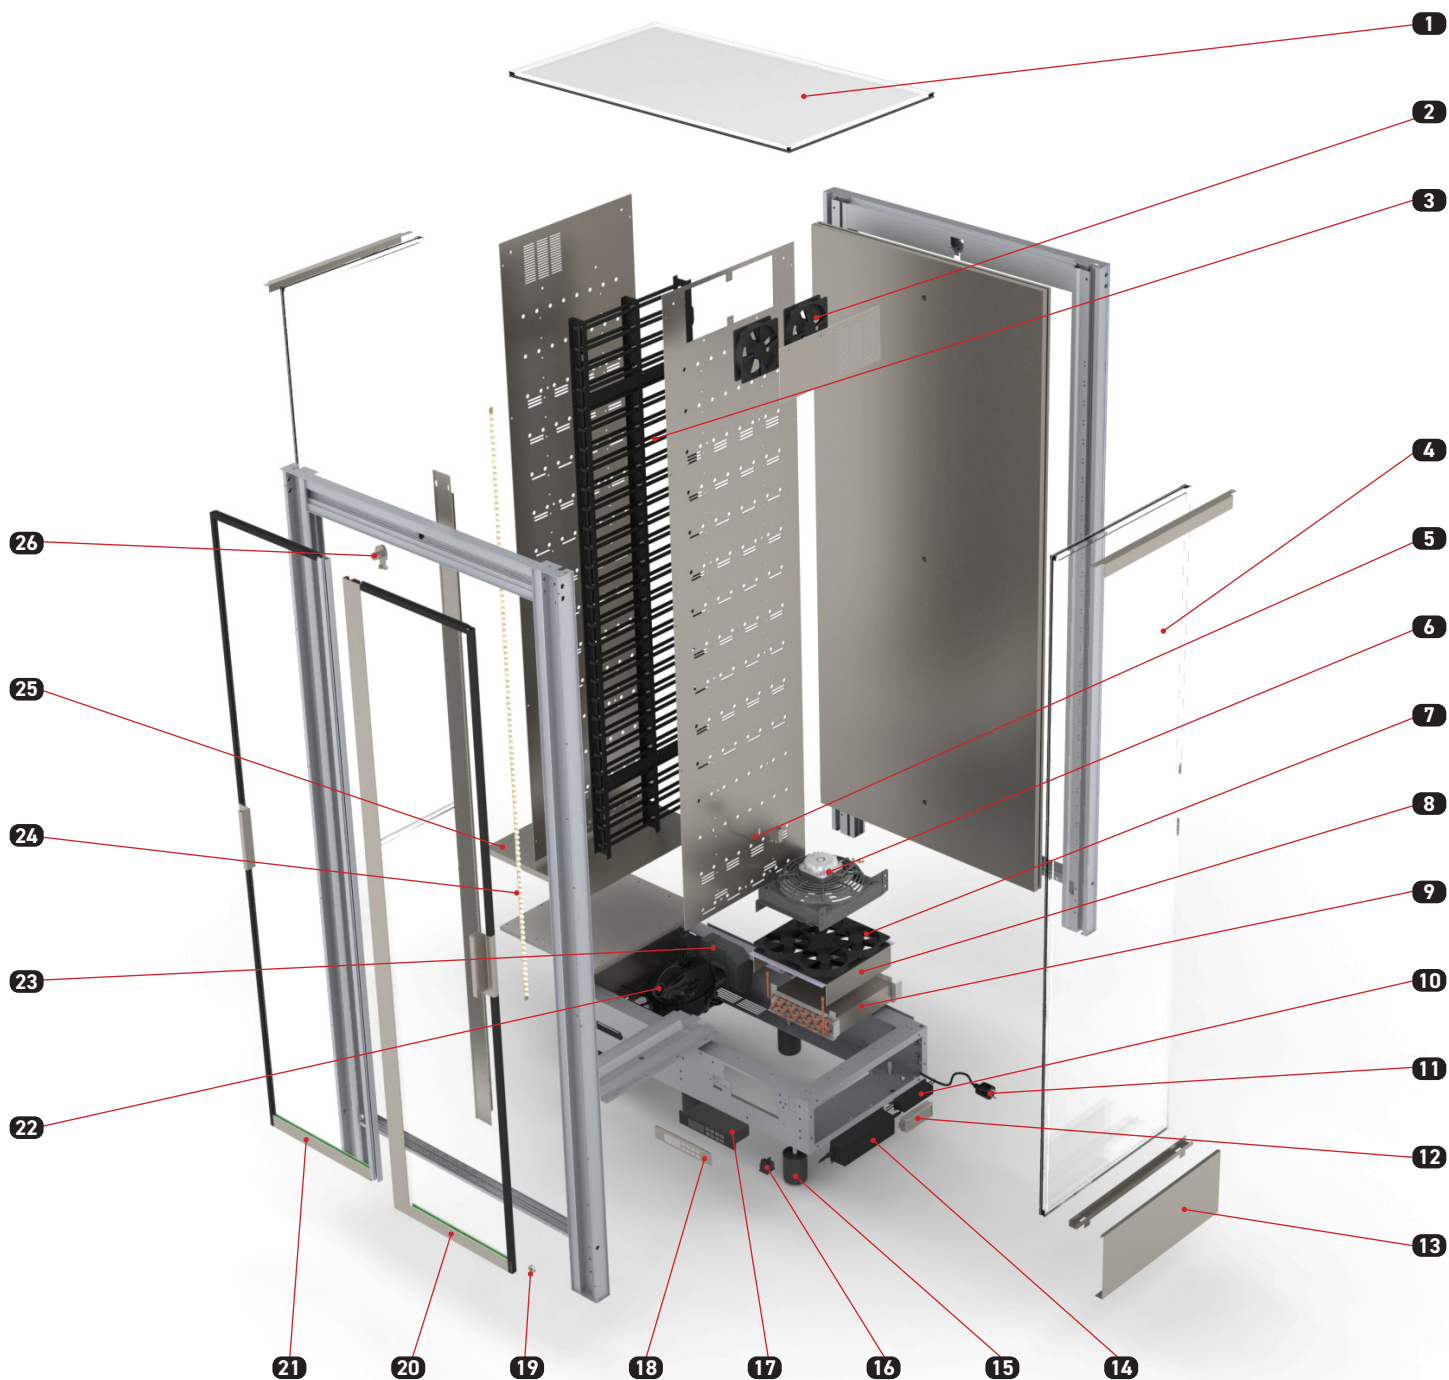

Ersatzteilliste-Explosionszeichnung

Weintemperierschrank **TMV-C14**

[Artikel-Nr.: 446114003]

Code

1 Z-VT-TPTV10	7 Z-CE-VN-12-120-2	13 Z1-FG-TV-CLV...	19 Z-S-RTAT	25 Z1-FG-CV...-PF
2 Z-CE-VN-12-120	8 Z-S-PVC	14 Z-CE-AL-...	20 Z-S-TV10-ADX...	26 Z-FE-SER...
3 Z-CE-EVSR01	9 Z-CE-CDR...-C	15 Z-FE-PD60...	21 Z-S-TV10-ASX...	
4 Z-VT-SLTV10	10 Z-CE-AL-12-...	16 Z-CE-INTLB	22 Z-CE-CPR...	
5 Z-CE-TERDIG04S	11 Z-CE-CAVAL...	17 Z-CE-TERDIG11-...	23 Z-CE-INV13-230	
6 Z-CE-CDR...-MV	12 Z-CE-LEDCONT9	18 Z-CE-TERDIG11-MA...	24 Z-CE-LED...	