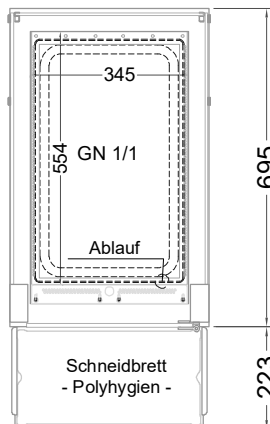

Masszeichnung

Einbauwärmeveritine **BASIC Plus E-44-45 PRO**

(Bedienseite)

(Seitenansicht)

(Kundenseite)

(Grundriss)

| LEGENDE: | |
|----------|-------------------|
| LED | = LED-Beleuchtung |
| WB | = Wärmebrücke |
| HP | = Heizplatte |

[Art.Nr.: 521410]

Basic Plus E-44-45 PRO

(Detail "Easy Change")

(Detail Spiegelsystem)