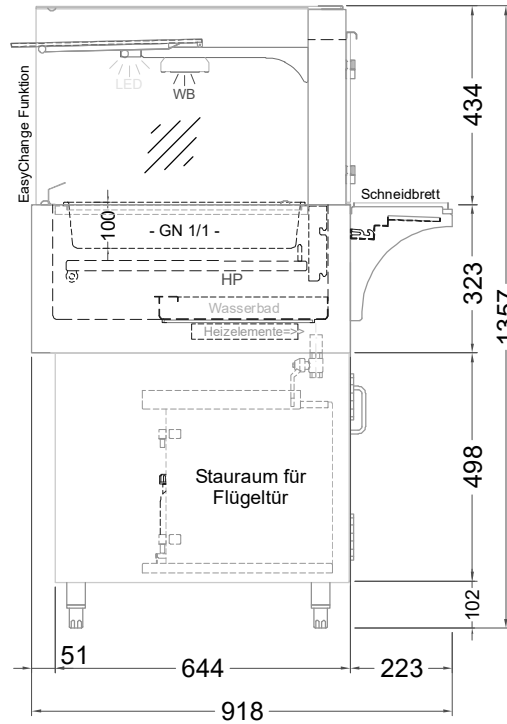

Masszeichnung

Einbauwärmeveritine **BASIC Plus E-44-45 PRO**

(Bedienseite)

(Seitenansicht)

(Kundenseite)

(Grundriss)

| LEGENDE: | |
|----------|-------------------|
| LED | = LED-Beleuchtung |
| WB | = Wärmebrücke |
| HP | = Heizplatte |

[Art.Nr.: 521410]

Basic Plus E-44-45 PRO

(Detail "Easy Change")

(Detail Spiegelsystem)