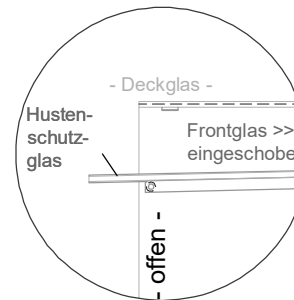

Masszeichnung

Einbauwärmeveritine **BASIC Plus E-44-45 PRO**

(Bedienseite)

(Seitenansicht)

(Kundenseite)

(Grundriss)

| LEGENDE: | |
|----------|-------------------|
| LED | = LED-Beleuchtung |
| WB | = Wärmebrücke |
| HP | = Heizplatte |

[Art.Nr.: 521410]

Basic Plus E-44-45 PRO

(Detail "Easy Change")

(Detail Spiegelsystem)