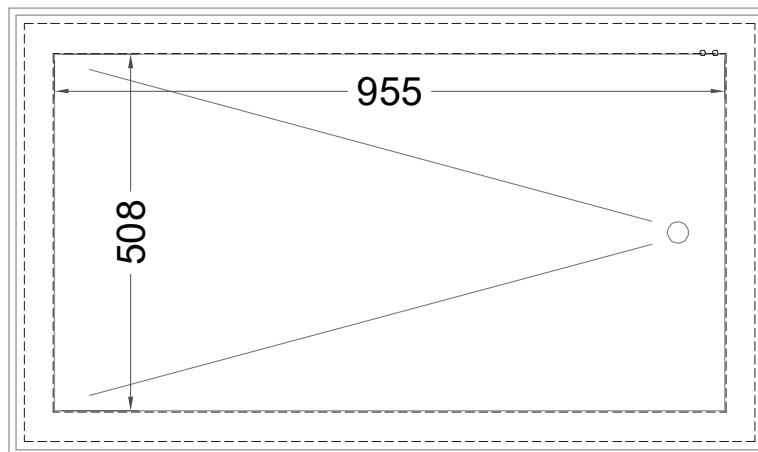

Masszeichnung

Einbaukühlwanne **EBS 3-1-Z**

(Bedienseite)

(Seitenansicht)

(Grundriss)

[Art.Nr.: 253431]

EBS 3-1-Z