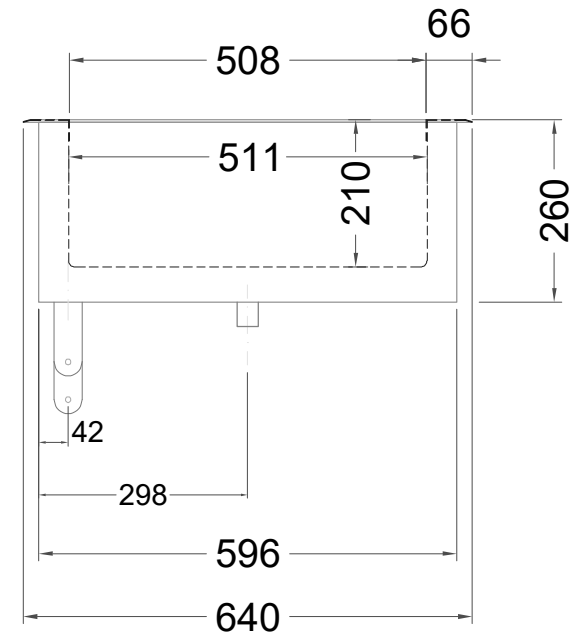

Masszeichnung

Einbaukühlwanne **EBS 3-1-Z**

(Bedienseite)

(Seitenansicht)

(Grundriss)

[Art.Nr.: 253431]

EBS 3-1-Z