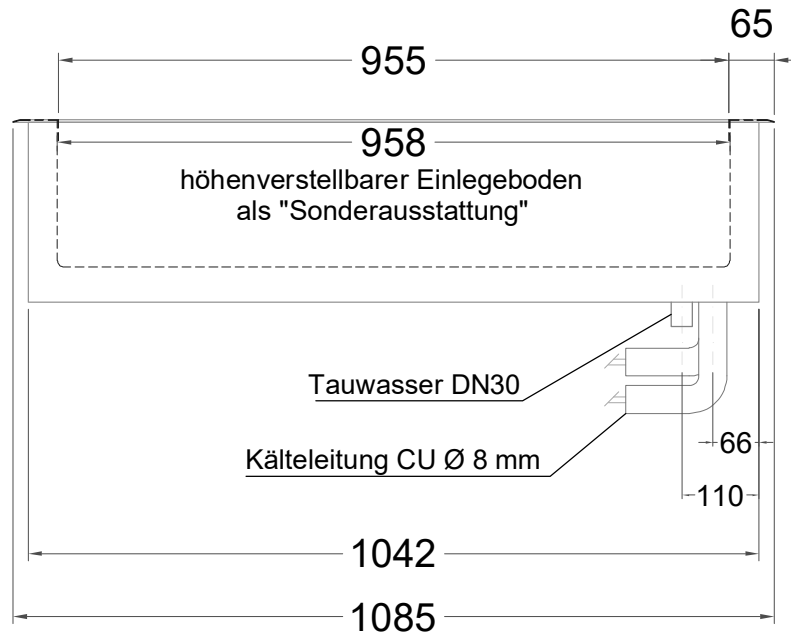

Masszeichnung

Einbaukühlwanne **EBS 3-1-Z**

(Bedienseite)

(Seitenansicht)

(Grundriss)

[Art.Nr.: 253431]

EBS 3-1-Z