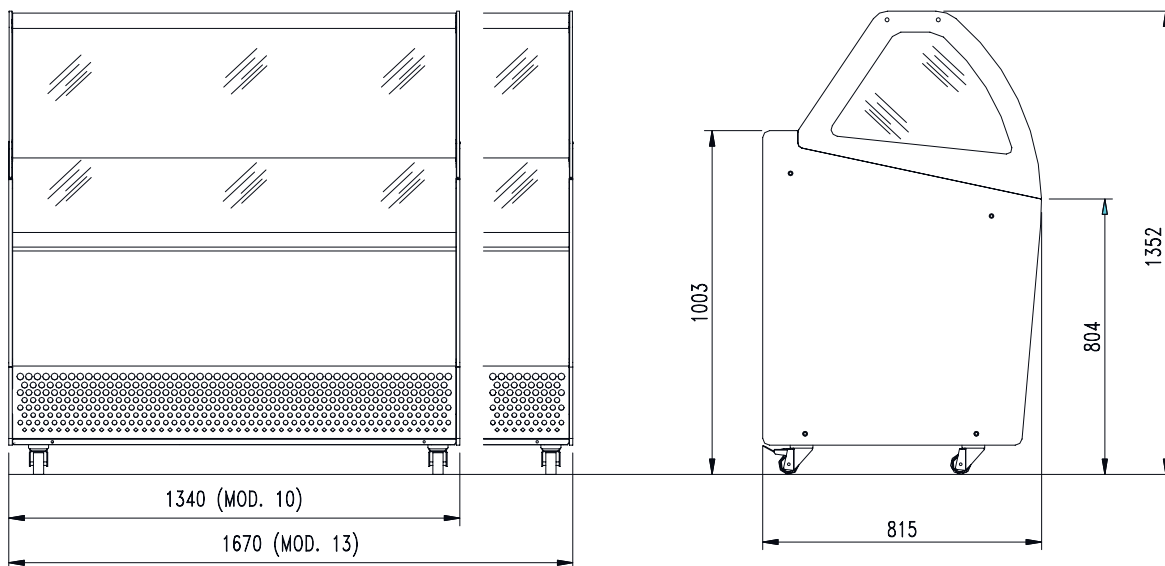

MASSZEICHNUNG

BERMUDA VIEW LX UM

			10	13
Dimensioni esterne	Lunghezza	mm	1340	1670
	Profondità	mm	815	
	Altezza	mm	1352	
Peso (netto)		Kg	195	235

BERMUDA SHOW

MANUALE USO E MANUTENZIONE