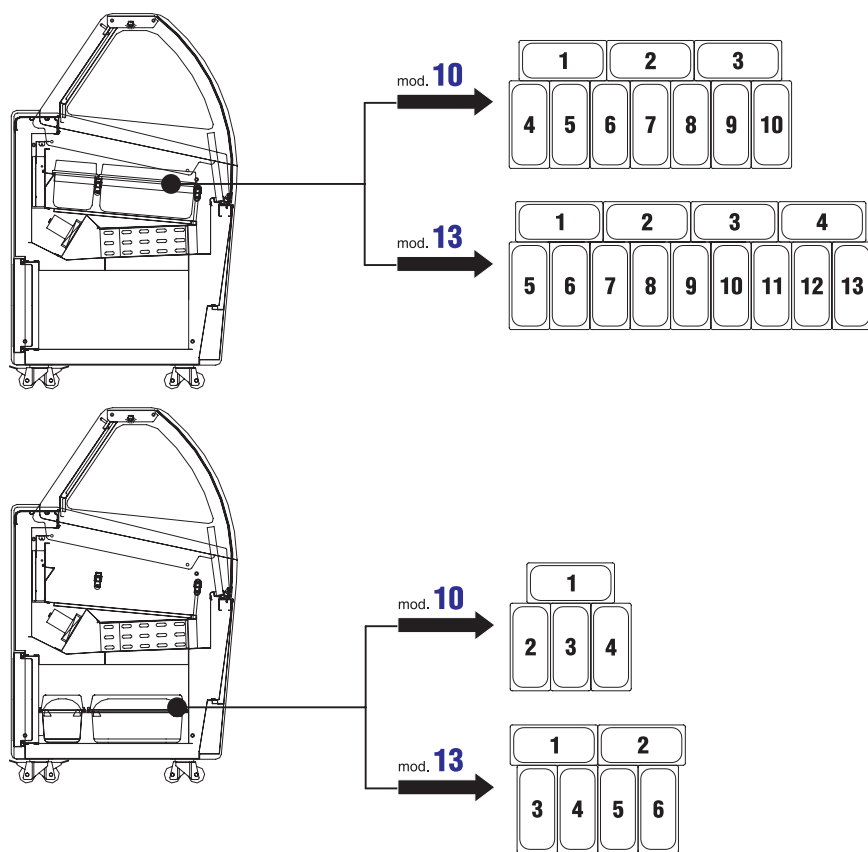

MASSZEICHNUNG

BERMUDA VIEW LX UM

			10	13
Dimensioni esterne	Lunghezza	mm	1340	1670
	Profondità	mm	815	
	Altezza	mm	1352	
Peso (netto)		Kg	195	235

BERMUDA SHOW

MANUALE USO E MANUTENZIONE