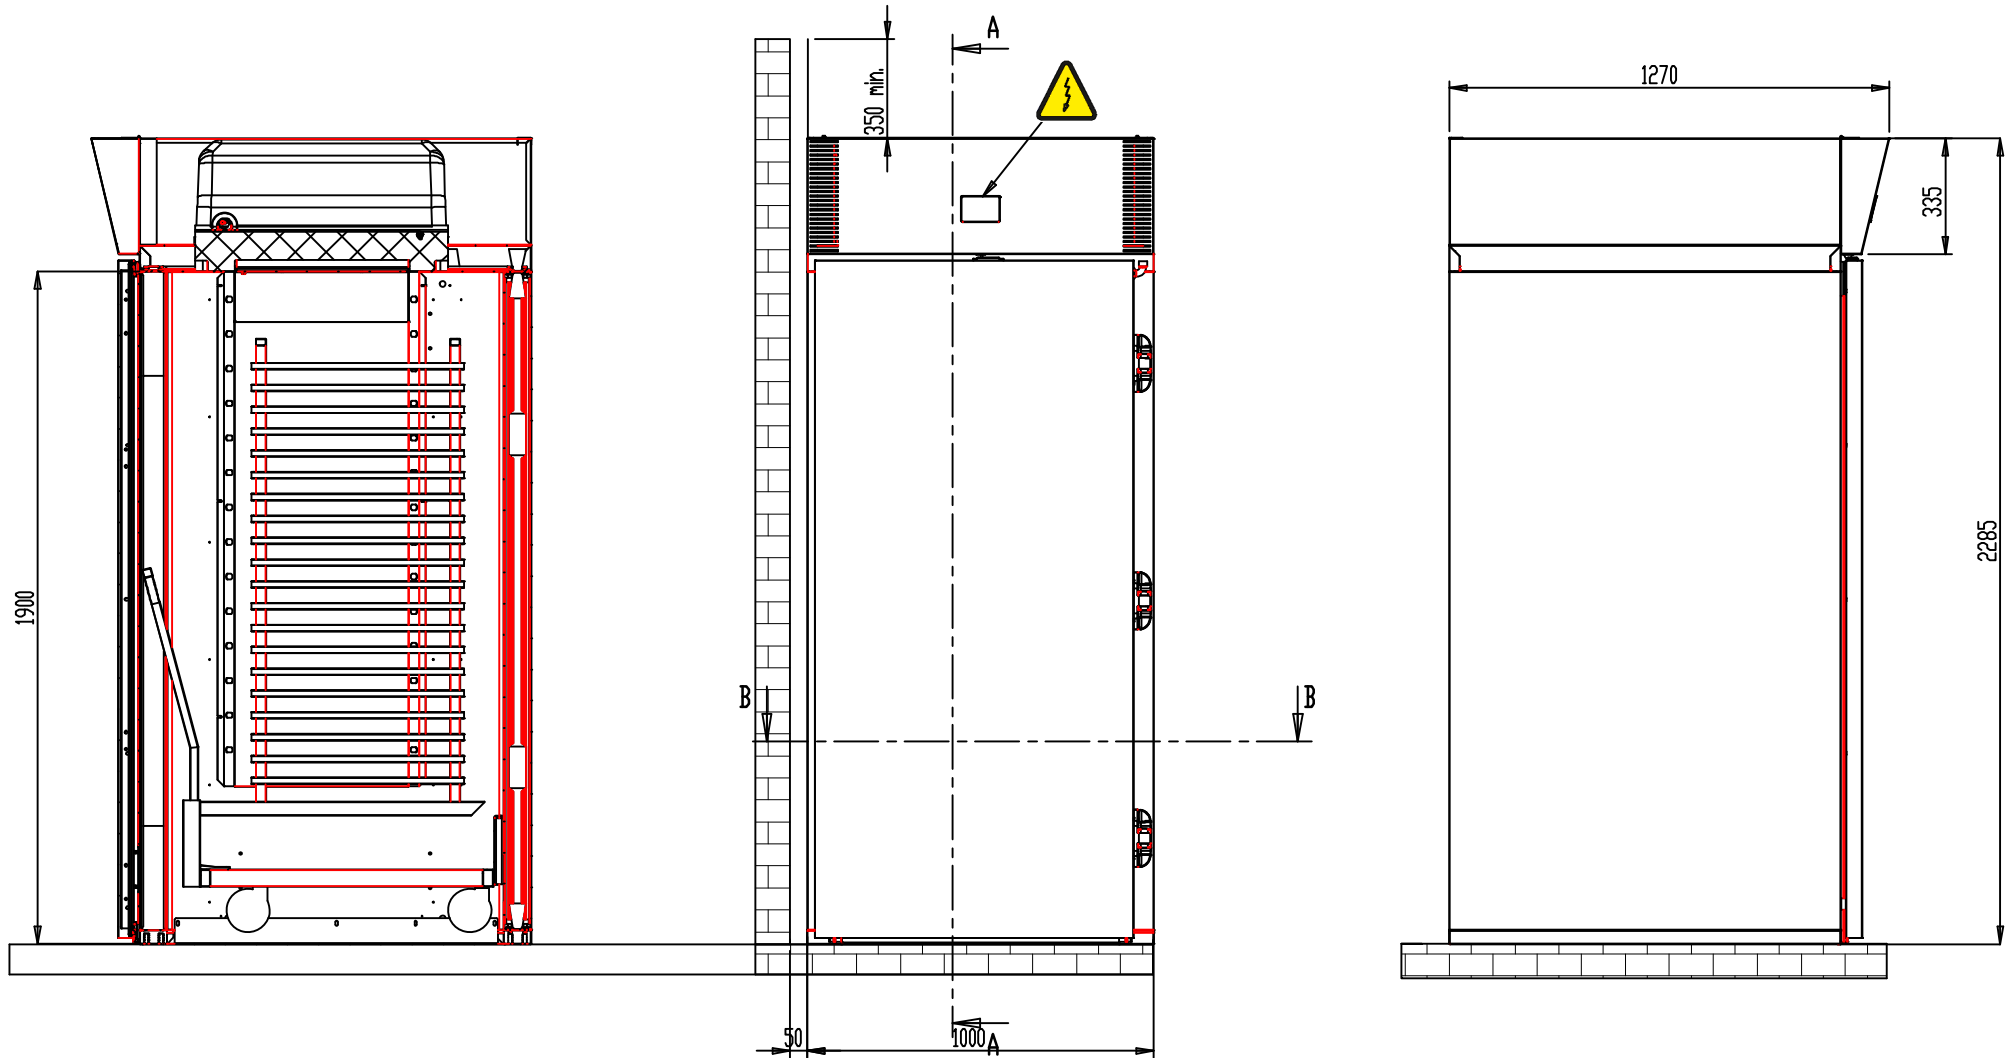

Masszeichnung Einfahrkühlschrank EKO 1500

[Artikel-Nr.: 4748110151]

Refrigerant tubes / Tuyaux de réfrigérant
Kalteleitungen / Tubi refrigerante

Power cable position & length - Position et longueur du
câble d'alimentation - Position und Länge des Speisekables -
Posizione e lunghezza cavo alimentazione
L=4mt

Electrical component position - Position des composants
électriques - Position der elektrischen Komponenten
Posizione componenti elettrici