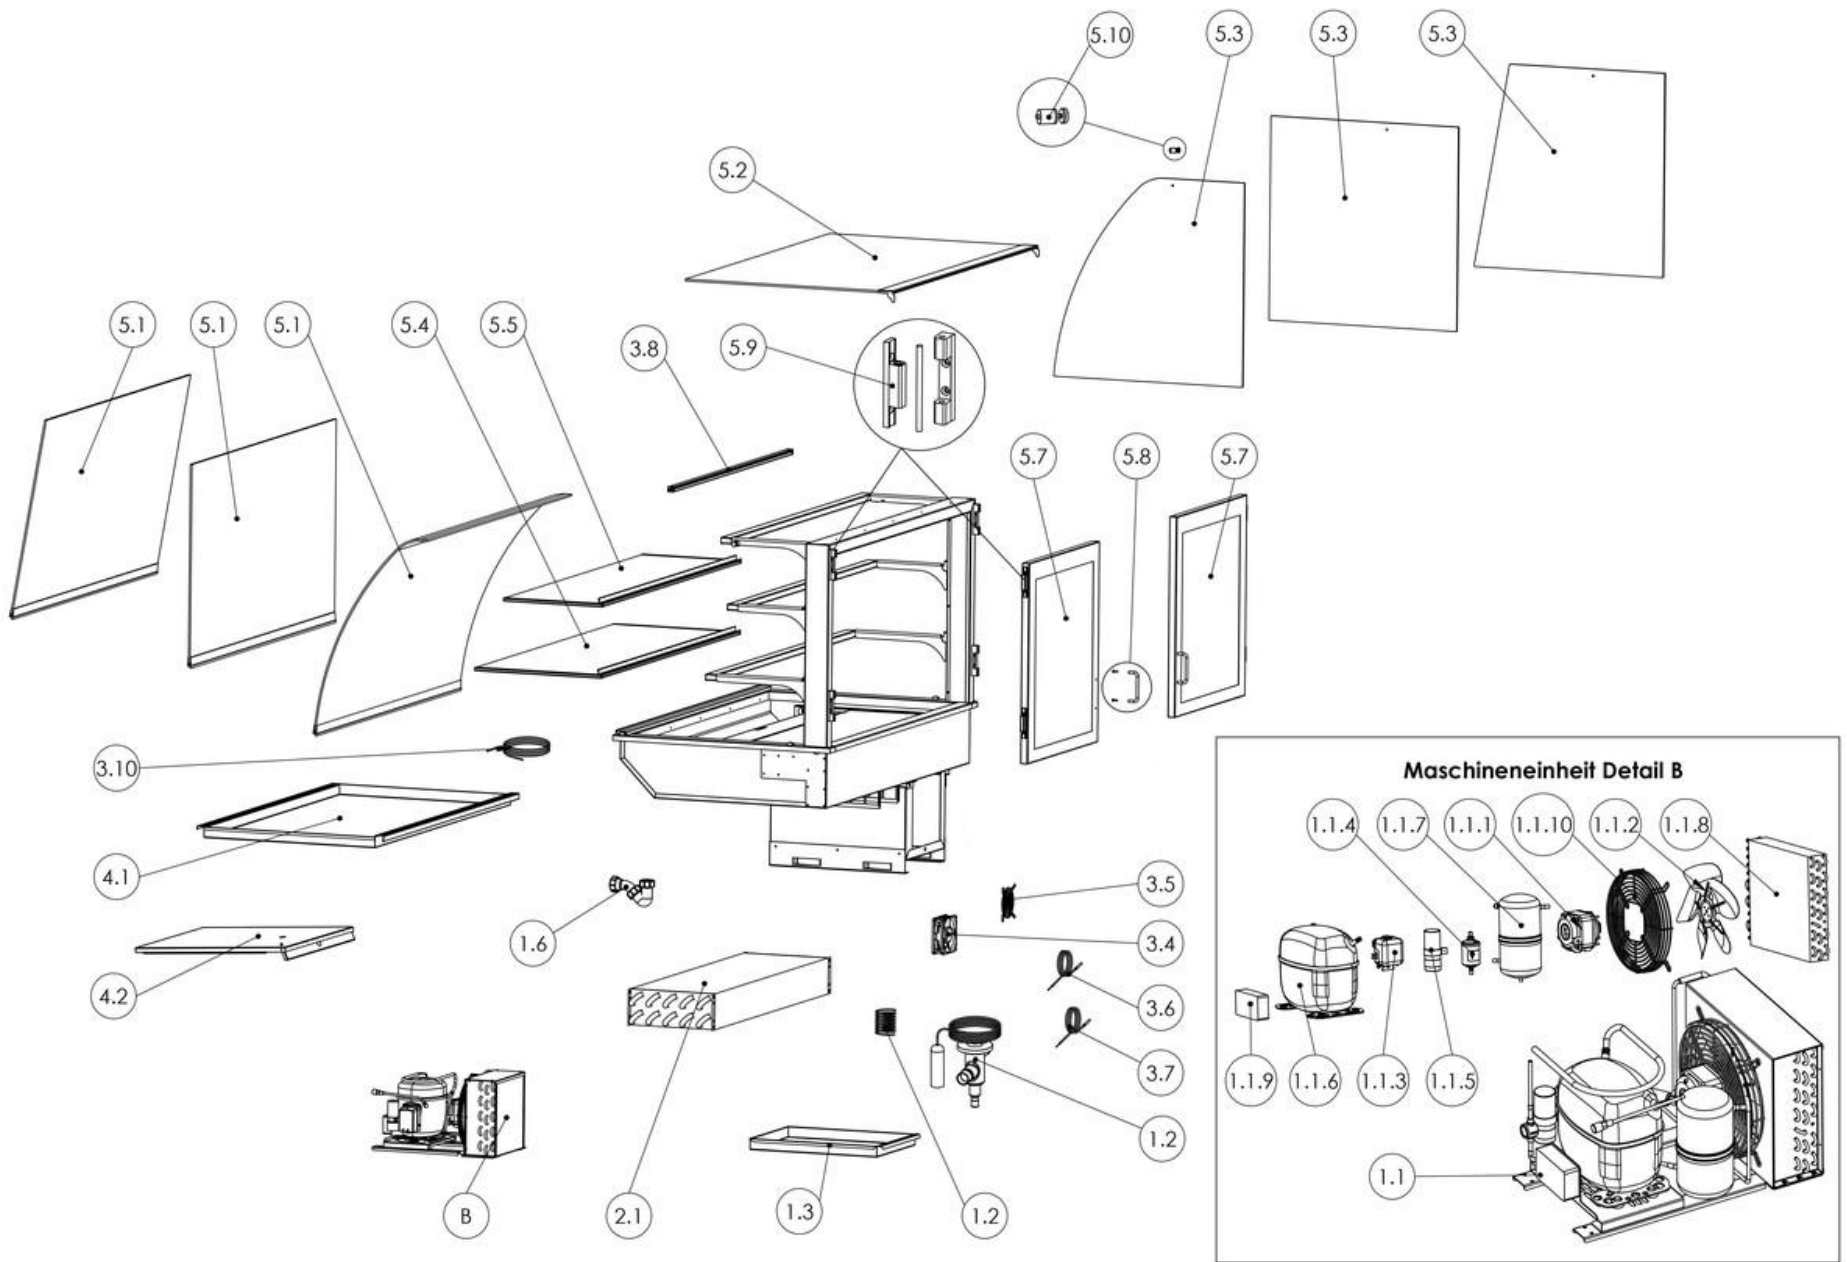

## Einbaukühlvitrine **BAK 173-53-E**

[Art. 484357203]

Änderungen, Druck - und Satzfehler sowie Irrtümer vorbehalten.

Wir machen aus  
Ideen Produkte.

Damit Lebensmittel  
länger frisch bleiben.

RUND					
		51-53	92-53	132-53	173-53
<b>5.1</b>	<b>Panoramacheibe Höhe -53-GR</b>				
	Artikelnummer	00394001	00394002	00394003	00394004
<b>5.2</b>	<b>Deckglas Höhe -53-GR</b>				
	Artikelnummer	00394030	00394031	00394032	00394033
<b>5.3</b>	<b>Seitenglas Höhe - 53-GR</b>				
	Bedienseite links - Artikelnummer	00394210	00394210	00394210	00394210
<b>5.4</b>	<b>Zwischenbord Höhe - 53-GR</b>				
	Artikelnummer	00394641	00394646	00394651	00394656
<b>5.7</b>	<b>Flügeltüren Höhe - 53 GR/GE/GS</b>				
	Bedienseite links - Artikelnummer	00394550	00394551	00394552	00394510
	Bedienseite rechts - Artikelnummer		00394167	00394168	00394169
<b>5.8</b>	<b>Türgriff inkl. Befestigungsmaterial</b>				
	Artikelnummer	00393024	00393024	00393024	00393024
<b>5.9</b>	<b>Scharnier für Flügeltüre</b>				
	Artikelnummer	00393022	00393022	00393022	00393022
<b>5.10</b>	<b>Seitenglasbefestigung ab 07/2009</b>				
	Artikelnummer	00393073	00393073	00393073	00393073