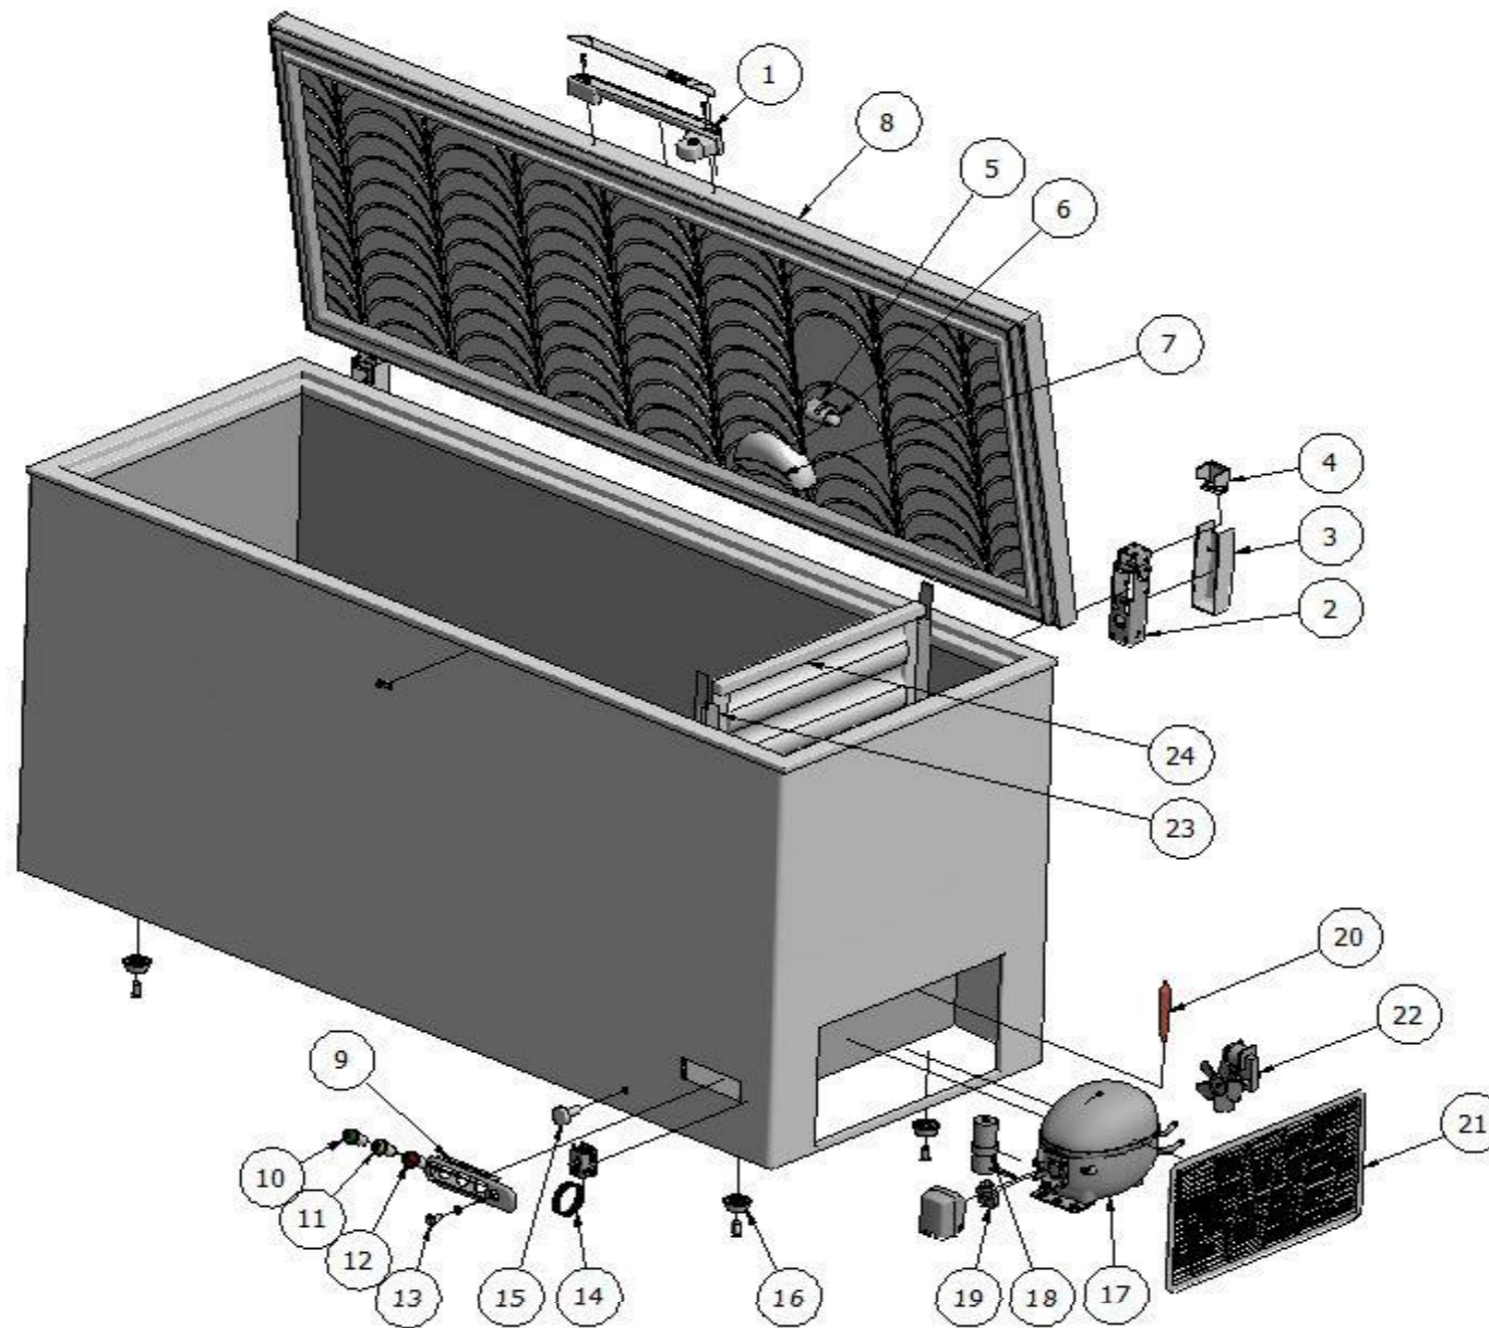

Ersatzteilliste-Explosionszeichnung

Tiefkühltruhe Serie **EL NC**

EL 71

ITEM NO.	DESCRIPTION	EL 22		EL 35		EL 45		EL 53		EL 61		EL 71	
		CODE		CODE		CODE		CODE		CODE		CODE	

SOLID LIFTING LID

1	HANDLE EL w/ LOCK	EPCH		EPCH		EPCH		EPCH		EPCH		EPCH	
2	HINGE 0.0	----		----		HÆNG00		HÆNG00		HÆNG00		----	
2	HINGE 4.2	2 x HAENG42		----		----		----		----		----	
2	HINGE 4.6	----		2 x HAENG46		2 x HAENG46		----		----		----	
2	HINGE 4.9	----		----		----		2 x HAENG49		2 x HAENG49		2 x HAENG49	
3	HINGE COVER LARGE	HAENGKAPHV-L		HAENGKAPHV-L		HAENGKAPHV-L		HAENGKAPHV-L		HAENGKAPHV-L		HAENGKAPHV-L	
4	HINGE COVER SMALL	HAENGKAPHV-S		HAENGKAPHV-S		HAENGKAPHV-S		HAENGKAPHV-S		HAENGKAPHV-S		HAENGKAPHV-S	
6	E 14 BULP	E14220		E14220		E14220		E14220		E14220		E14220	
5	LIGHT SOCKET	FATNING		FATNING		FATNING		FATNING		FATNING		FATNING	
7	COVER F/ LID LIGHT	E15H		E15H		E15H		E15H		E15H		E15H	
8	WHITE LID w/ HANDLE	8010.0105		8010.0205		8010.0303		8010.0404		8010.0500		8010.0601	
8	STAINLESS STEEL LID w/ HANDLE	8012.0106		8012.0206		8012.0306		8012.0406		8012.0506			