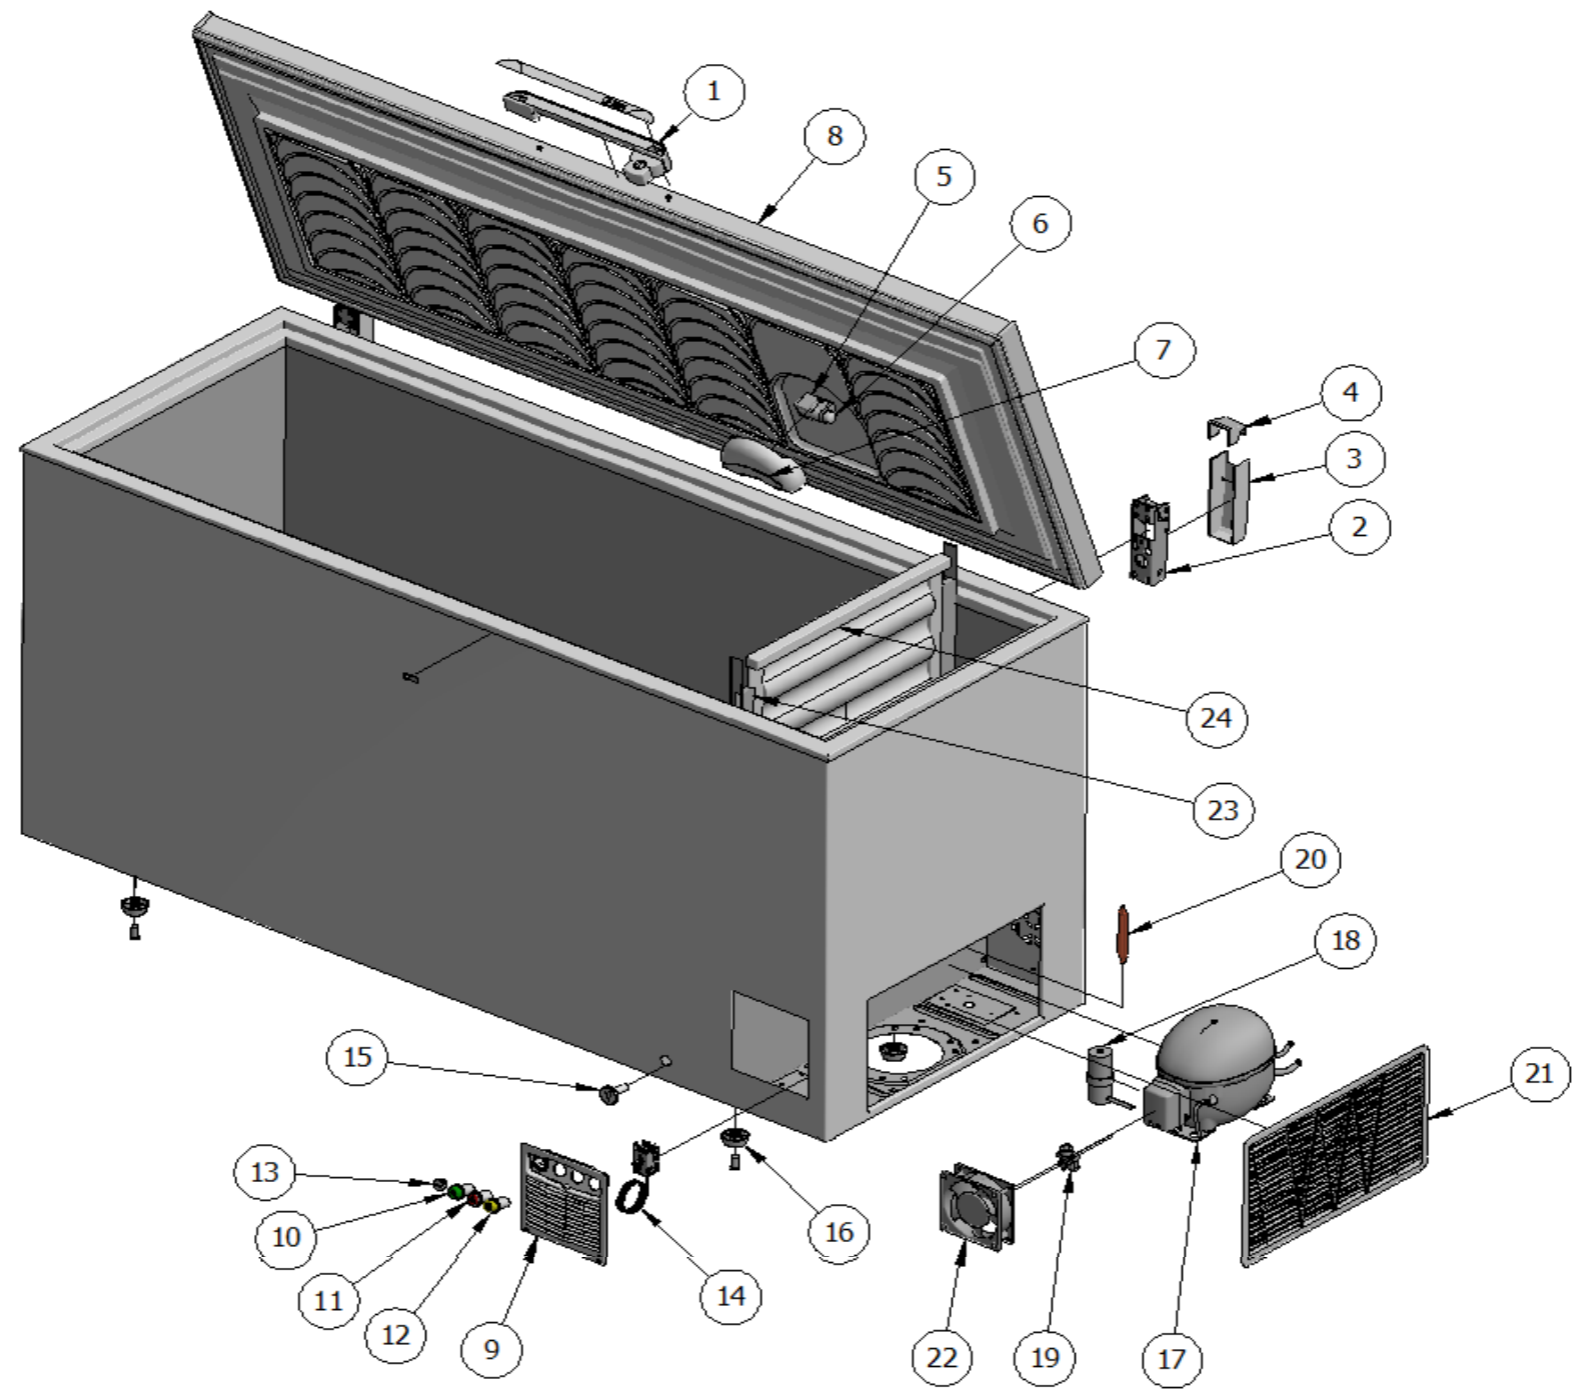

Ersatzteilliste-Explosionszeichnung

Tiefkühltruhe Serie **EL NC**

EL 71

ITEM NO.	DESCRIPTION	EL 22		EL 35		EL 45		EL 53		EL 61		EL 71	
		CODE		CODE		CODE		CODE		CODE		CODE	

SOLID LIFTING LID

1	HANDLE EL w/ LOCK	EPCH		EPCH		EPCH		EPCH		EPCH		EPCH	
2	HINGE 0.0	----		----		HÆNG00		HÆNG00		HÆNG00		----	
2	HINGE 4.2	2 x HAENG42		----		----		----		----		----	
2	HINGE 4.6	----		2 x HAENG46		2 x HAENG46		----		----		----	
2	HINGE 4.9	----		----		----		2 x HAENG49		2 x HAENG49		2 x HAENG49	
3	HINGE COVER LARGE	HAENGKAPHV-L		HAENGKAPHV-L		HAENGKAPHV-L		HAENGKAPHV-L		HAENGKAPHV-L		HAENGKAPHV-L	
4	HINGE COVER SMALL	HAENGKAPHV-S		HAENGKAPHV-S		HAENGKAPHV-S		HAENGKAPHV-S		HAENGKAPHV-S		HAENGKAPHV-S	
6	E 14 BULP	E14220		E14220		E14220		E14220		E14220		E14220	
5	LIGHT SOCKET	FATNING		FATNING		FATNING		FATNING		FATNING		FATNING	
7	COVER F/ LID LIGHT	E15H		E15H		E15H		E15H		E15H		E15H	
8	WHITE LID w/ HANDLE	8010.0105		8010.0205		8010.0303		8010.0404		8010.0500		8010.0601	
8	STAINLESS STEEL LID w/ HANDLE	8012.0106		8012.0206		8012.0306		8012.0406		8012.0506			