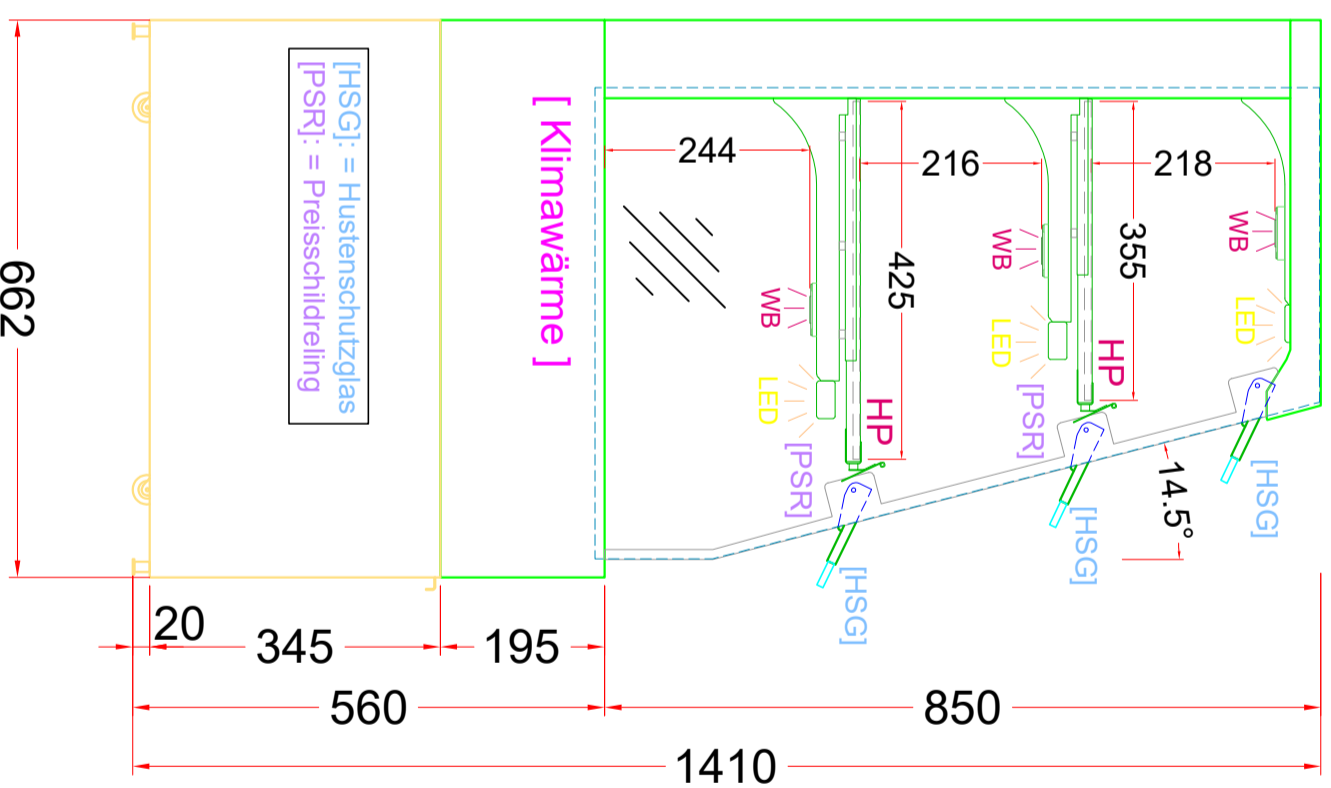

(Vorderseite)

(Grundriss)

(Seitenansicht)

[Art.Nr.: 536310]

Caleo BASIC 60

| |
|-----------------------|
| LEGENDE: |
| LED = LED-Beleuchtung |
| WB = Wärmebrücke |
| HP = Heizplatte |