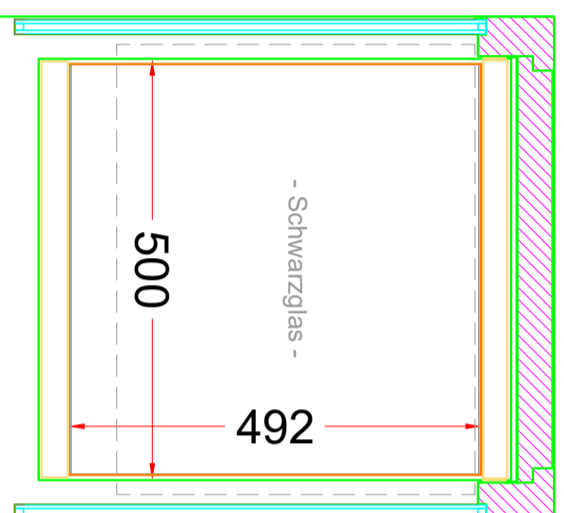

(Vorderseite)

(Grundriss)

(Seitenansicht)

[Art.Nr.: 536310]

Caleo BASIC 60

| |
|-----------------------|
| LEGENDE: |
| LED = LED-Beleuchtung |
| WB = Wärmebrücke |
| HP = Heizplatte |