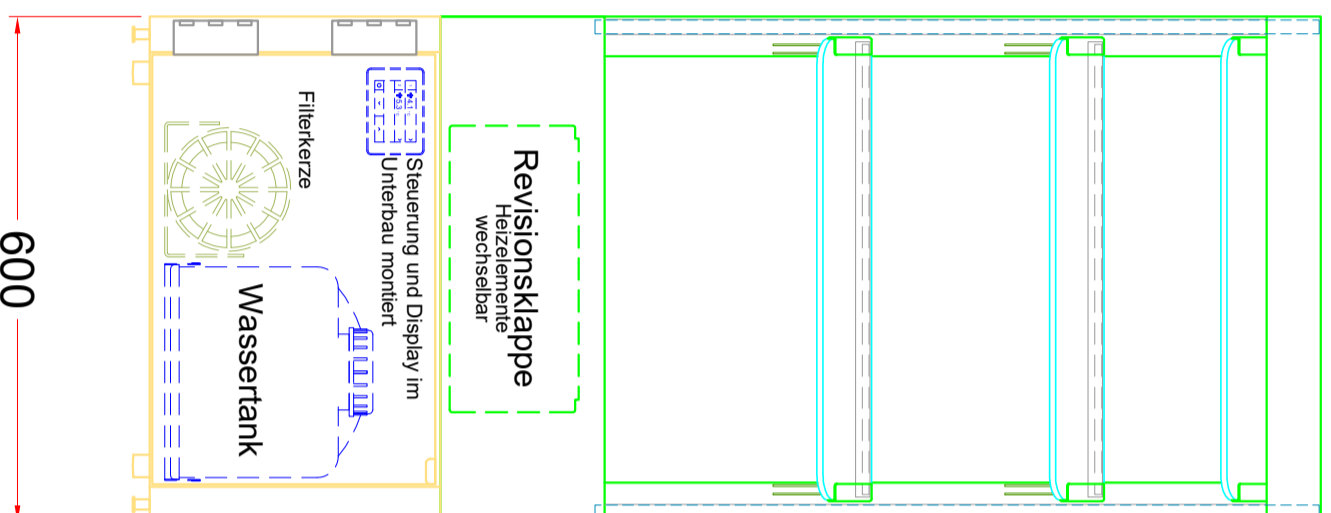

(Vorderseite)

(Grundriss)

(Seitenansicht)

[Art.Nr.: 536310]

Caleo BASIC 60

| |
|-----------------------|
| LEGENDE: |
| LED = LED-Beleuchtung |
| WB = Wärmebrücke |
| HP = Heizplatte |