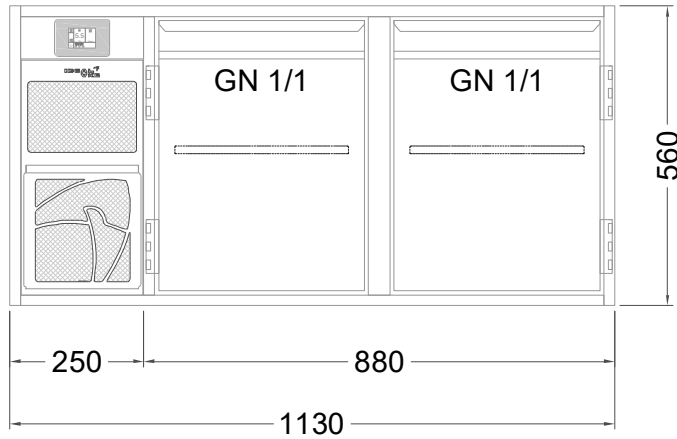

# Masszeichnung

Kühltisch (2 Abteile) UBE 2-56-2T MFL (R-290)

[Art.Nr.: 31000571]

**UBE 2-56-2T**

- \* KL...Kälteleitungen
- \* TW...Tauwasser - kein bauseitiger Ablauf erforderlich

## Türelement

### 1 Zug mit herausnehmbarem Ladeneinsatz

### 2 Züge 1/2-1/2 mit herausnehmbaren Ladeneinsätzen