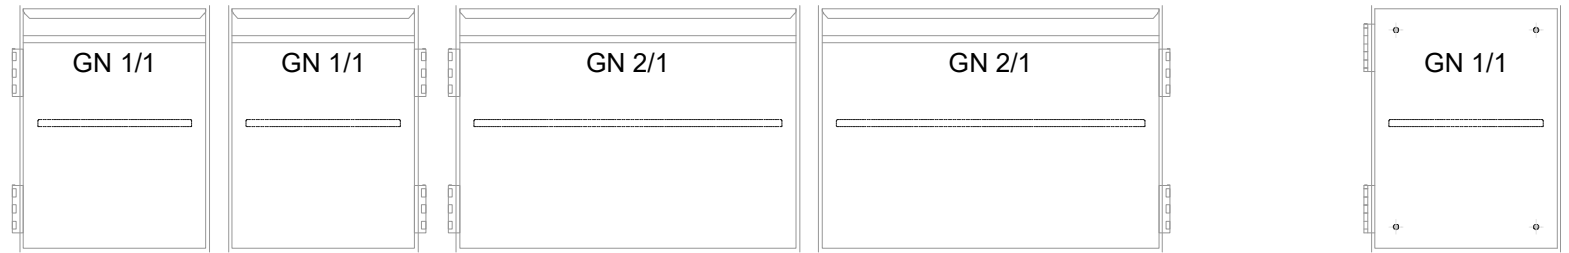

# Masszeichnung

Kühltisch (2 Abteile) UBE 2-56-2T MFL (R-290)

[Art.Nr.: 31000571]

**UBE 2-56-2T**

- \* KL...Kälteleitungen
- \* TW...Tauwasser - kein bauseitiger Ablauf erforderlich

## Türelement