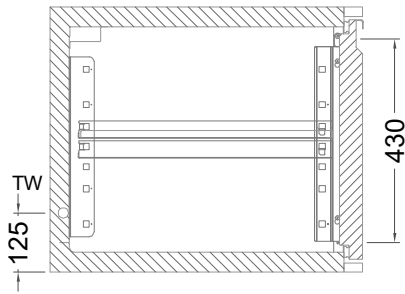

# Masszeichnung

Kühltisch (2 Abteile) UBE 2-56-2T MFL (R-290)

[Art.Nr.: 31000571]

**UBE 2-56-2T**

- \* KL...Kälteleitungen
- \* TW...Tauwasser - kein bauseitiger Ablauf erforderlich

## Türelement