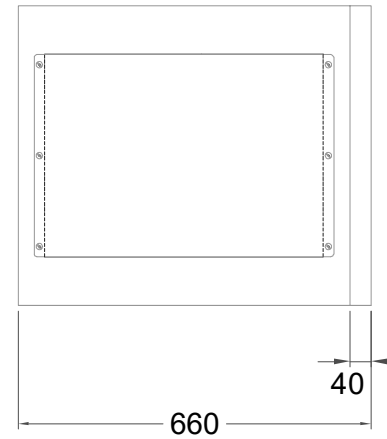

# Masszeichnung

Kühltisch (2 Abteile) UBE 2-56-2T MFL (R-290)

[Art.Nr.: 31000571]

**UBE 2-56-2T**

- \* KL...Kälteleitungen
- \* TW...Tauwasser - kein bauseitiger Ablauf erforderlich