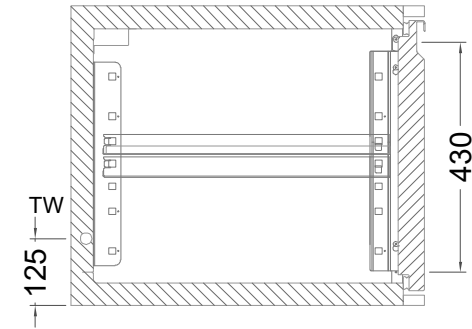

# Masszeichnung

Kühltisch (2 Abteile) UBE 2-56-2T MFL (R-290)

[Art.Nr.: 31000571]

**UBE 2-56-2T**

- \* KL...Kälteleitungen
- \* TW...Tauwasser - kein bauseitiger Ablauf erforderlich

## Türelement