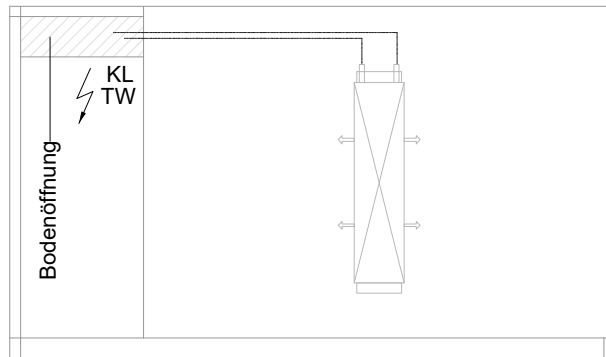

# Masszeichnung

Kühltisch (2 Abteile) UBE 2-56-2T MFL (R-290)

[Art.Nr.: 31000571]

**UBE 2-56-2T**

- \* KL...Kälteleitungen
- \* TW...Tauwasser - kein bauseitiger Ablauf erforderlich

## Türelement