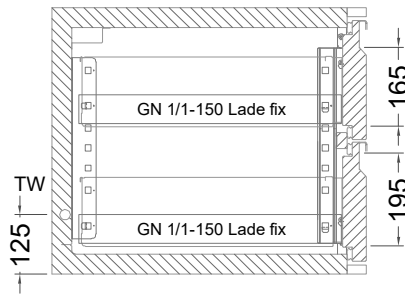

2 Züge 1/2-1/2